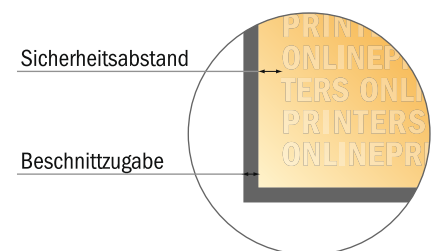

Aufkleber

Art-Size

- **Datenformat**
(inkl. 2,00 mm Beschnitt):
21,40 x 28,40 cm
- **Endformat:**
21,00 x 28,00 cm
- **Sicherheitsabstand**
4 mm: Abstand der Texte/
Informationen zum Rand des
Endformats, dies verhindert
unerwünschten Anschnitt.

Bitte beachten Sie:

- Beschnittzugabe und Sicherheitsabstand wie angegeben anlegen.
- Hintergrundfarben, Bilder oder Grafiken bis an den Rand des Datenformates anlegen.
- Bei der Produktion können durch das Schneiden, Stanzen und Falzen Toleranzen auftreten.
- Diese Skizze ist nicht maßstabsgetreu.
- Druckdatenhinweise finden Sie unter dem Menüpunkt "Druckdaten" auf www.diedruckerei.de