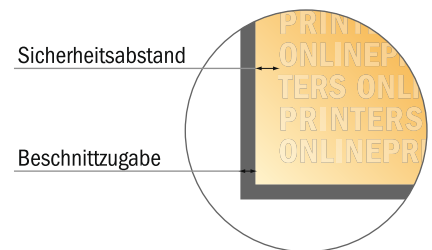

Aufkleber

Oval

- **Datenformat**
(inkl. 2,00 mm Beschnitt):
9,90 x 14,90 cm
- **Endformat:**
9,50 x 14,50 cm
- **Sicherheitsabstand**
4 mm: Abstand der Texte/
Informationen zum Rand des
Endformats, dies verhindert
unerwünschten Anschnitt.

Bitte beachten Sie:

- **Beschnittzugabe und Sicherheitsabstand wie angegeben anlegen.**
- **Hintergrundfarben, Bilder oder Grafiken bis an den Rand des Datenformates anlegen.**
- **Bei der Produktion können durch das Schneiden, Stanzen und Falzen Toleranzen auftreten.**
- **Diese Skizze ist nicht maßstabsgetreu.**
- **Druckdatenhinweise finden Sie unter dem Menüpunkt "Druckdaten" auf www.diedruckerei.de**