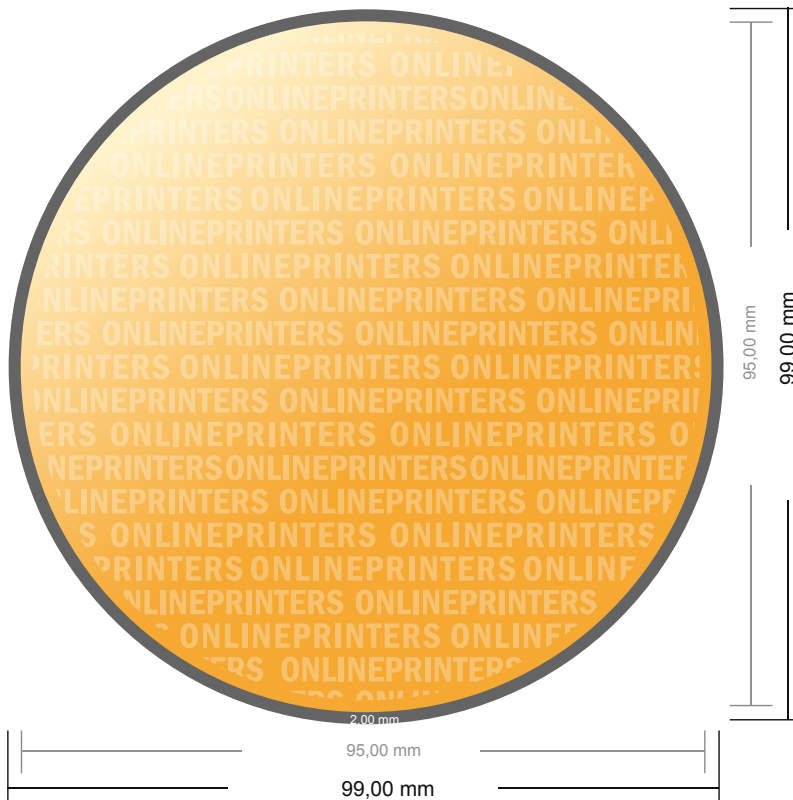

Aufkleber

Rund, 9,5 cm Durchmesser

- Datenformat
(inkl. 2,00 mm Beschnitt):
9,90 x 9,90 cm
- Endformat:
9,50 x 9,50 cm
- **Sicherheitsabstand**
4 mm: Abstand der Texte/
Informationen zum Rand des
Endformats, dies verhindert
unerwünschten Anschnitt.

Bitte beachten Sie:

- Beschnittzugabe und Sicherheitsabstand wie angegeben anlegen.
- Hintergrundfarben, Bilder oder Grafiken bis an den Rand des Datenformates anlegen.
- Bei der Produktion können durch das Schneiden, Stanzen und Falzen Toleranzen auftreten.
- Diese Skizze ist nicht maßstabsgetreu.
- Druckdatenhinweise finden Sie unter dem Menüpunkt "Druckdaten" auf www.diedruckerei.de