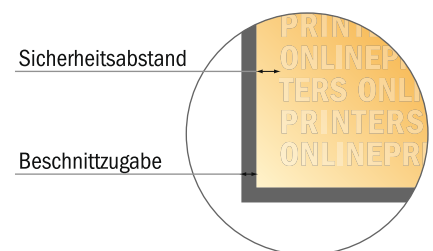

Aufkleber

Rund, 9,5 cm Durchmesser

- Datenformat
(inkl. 2,00 mm Beschnitt):
9,90 x 9,90 cm
- Endformat:
9,50 x 9,50 cm
- **Sicherheitsabstand**
4 mm: Abstand der Texte/
Informationen zum Rand des
Endformats, dies verhindert
unerwünschten Anschnitt.

Bitte beachten Sie:

- Beschnittzugabe und Sicherheitsabstand wie angegeben anlegen.
- Hintergrundfarben, Bilder oder Grafiken bis an den Rand des Datenformates anlegen.
- Bei der Produktion können durch das Schneiden, Stanzen und Falzen Toleranzen auftreten.
- Diese Skizze ist nicht maßstabsgetreu.
- Druckdatenhinweise finden Sie unter dem Menüpunkt "Druckdaten" auf www.diedruckerei.de