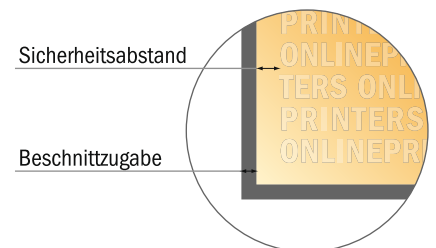

## Aufkleber

CD-Format

- **Datenformat**  
(inkl. 2,00 mm Beschnitt):  
12,40 x 12,40 cm
- **Endformat:**  
12,00 x 12,00 cm
- **Sicherheitsabstand**  
4 mm: Abstand der Texte/  
Informationen zum Rand des  
Endformats, dies verhindert  
unerwünschten Anschnitt.

### Bitte beachten Sie:

- Beschnittzugabe und Sicherheitsabstand wie angegeben anlegen.
- Hintergrundfarben, Bilder oder Grafiken bis an den Rand des Datenformates anlegen.
- Bei der Produktion können durch das Schneiden, Stanzen und Falzen Toleranzen auftreten.
- Diese Skizze ist nicht maßstabsgetreu.
- Druckdatenhinweise finden Sie unter dem Menüpunkt "Druckdaten" auf [www.diedruckerei.de](http://www.diedruckerei.de)