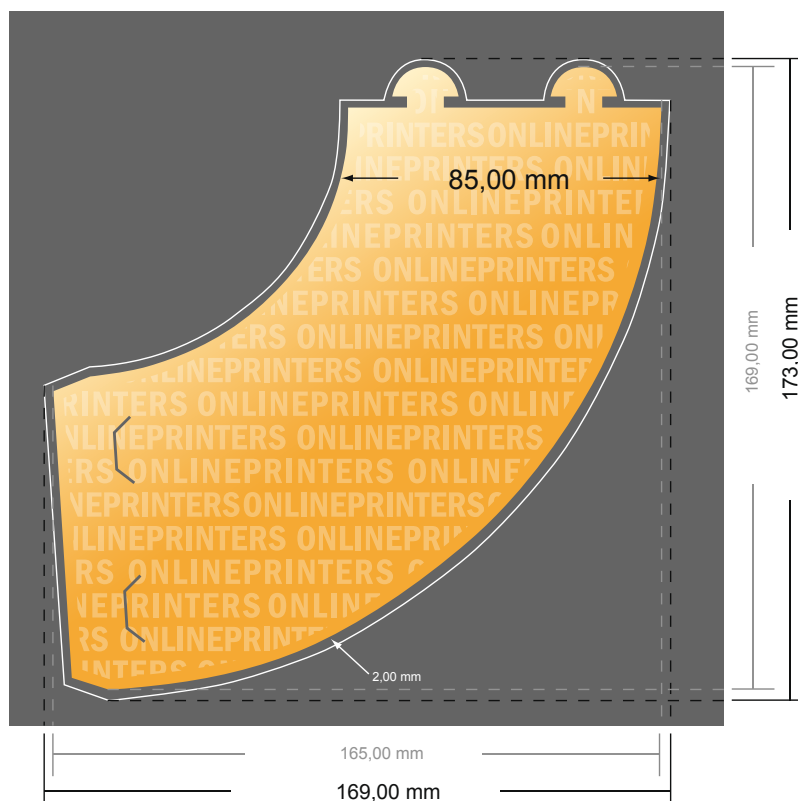

## Banderole na butelki

- Format danych:  
16,90 x 17,30 cm
- Format końcowy (otwarty):  
16,50 x 16,90 cm
- Wymiary strony przedniej i tylnej są identyczne.
- **Odstęp bezpieczeństwa**  
4 mm: Odstęp tekstu/informacji od krawędzi formatu końcowego, zapobiega to obcięciu tekstu.

### Zwróć uwagę:

- Ustaw jak podano dodatek na spad i odstęp bezpieczeństwa.
- Ustaw kolory tła, zdjęcia lub grafiki aż do krawędzi formatu danych
- Podczas produkcji w wyniku docinania, wykrajania lub składania mogą wystąpić tolerancje.
- Szkic nie jest odwzorowany w skali.
- Wskazówki odnośnie danych do druku znajdziesz w menu "Dane do druku" na [www.onlineprinters.pl](http://www.onlineprinters.pl)