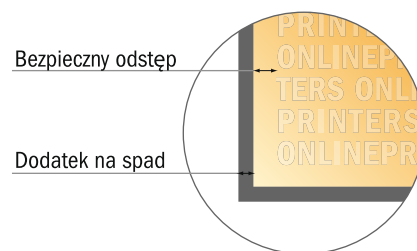

## Banderole na butelki

- Format danych:  
16,90 x 17,30 cm
- Format końcowy (otwarty):  
16,50 x 16,90 cm
- Wymiary strony przedniej i tylnej są identyczne.
- **Odstęp bezpieczeństwa**  
4 mm: Odstęp tekstu/informacji od krawędzi formatu końcowego, zapobiega to obcięciu tekstu.

### Zwróć uwagę:

- Ustaw jak podano dodatek na spad i odstęp bezpieczeństwa.
- Ustaw kolory tła, zdjęcia lub grafiki aż do krawędzi formatu danych
- Podczas produkcji w wyniku docinania, wykrajania lub składania mogą wystąpić tolerancje.
- Szkic nie jest odwzorowany w skali.
- Wskazówki odnośnie danych do druku znajdziesz w menu "Dane do druku" na [www.onlineprinters.pl](http://www.onlineprinters.pl)