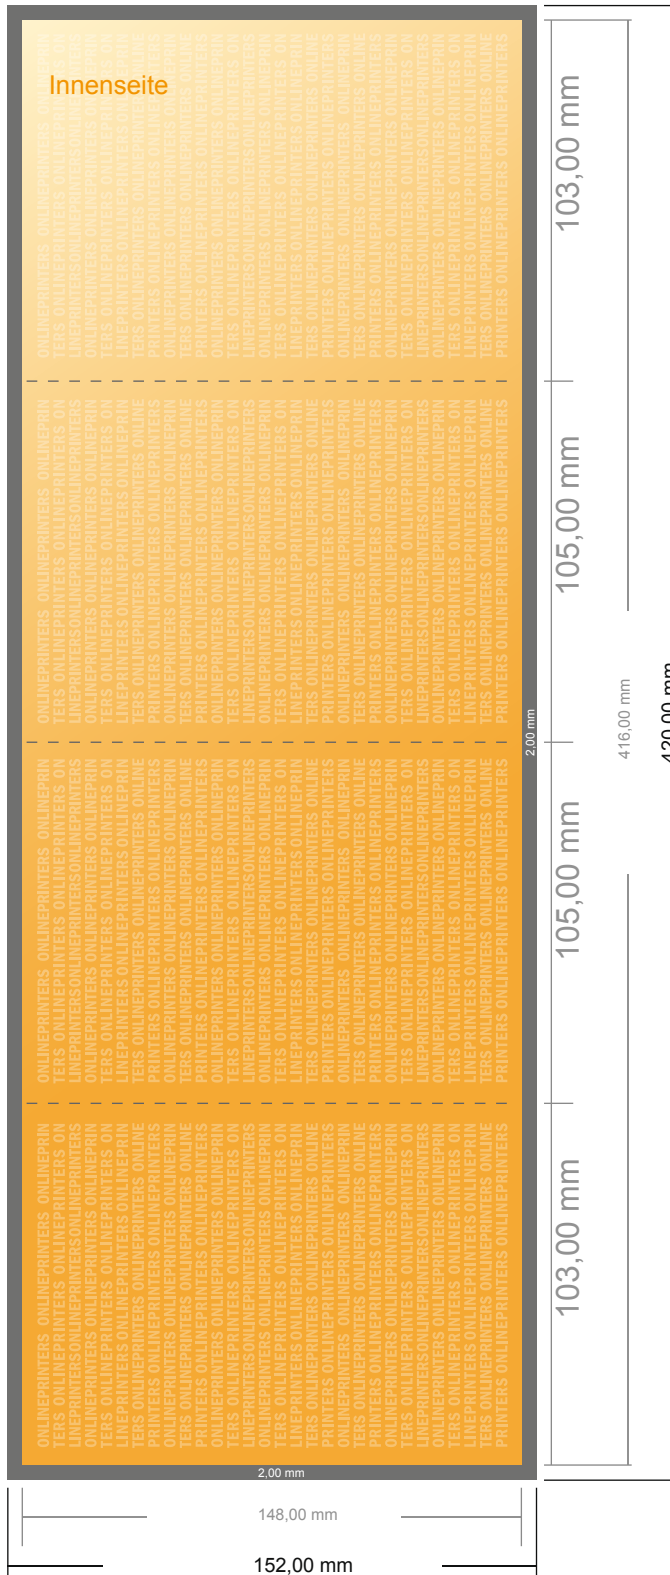

Klappkarten Hochformat

DIN-A6 • Altarfalz (geschlossen) • 8 Seiten

- **Datenformat**
(inkl. 2,00 mm Beschnitt):
42,00 x 15,20 cm
- **Endformat (offen):**
41,60 x 14,80 cm
- **Endformat (geschlossen):**
10,50 x 14,80 cm
- **Sicherheitsabstand**
4 mm: Abstand der Texte/
Informationen zum Rand des
Endformats, dies verhindert
unerwünschten Anschnitt.

Bitte beachten Sie:

- Beschnittzugabe und Sicherheitsabstand wie angegeben anlegen.
- Hintergrundfarben, Bilder oder Grafiken bis an den Rand des Datenformates anlegen.
- Bei der Produktion können durch das Schneiden, Stanzen und Falzen Toleranzen auftreten.
- Diese Skizze ist nicht maßstabsgetreu.
- Druckdatenhinweise finden Sie unter dem Menüpunkt "Druckdaten" auf www.diedruckerei.de