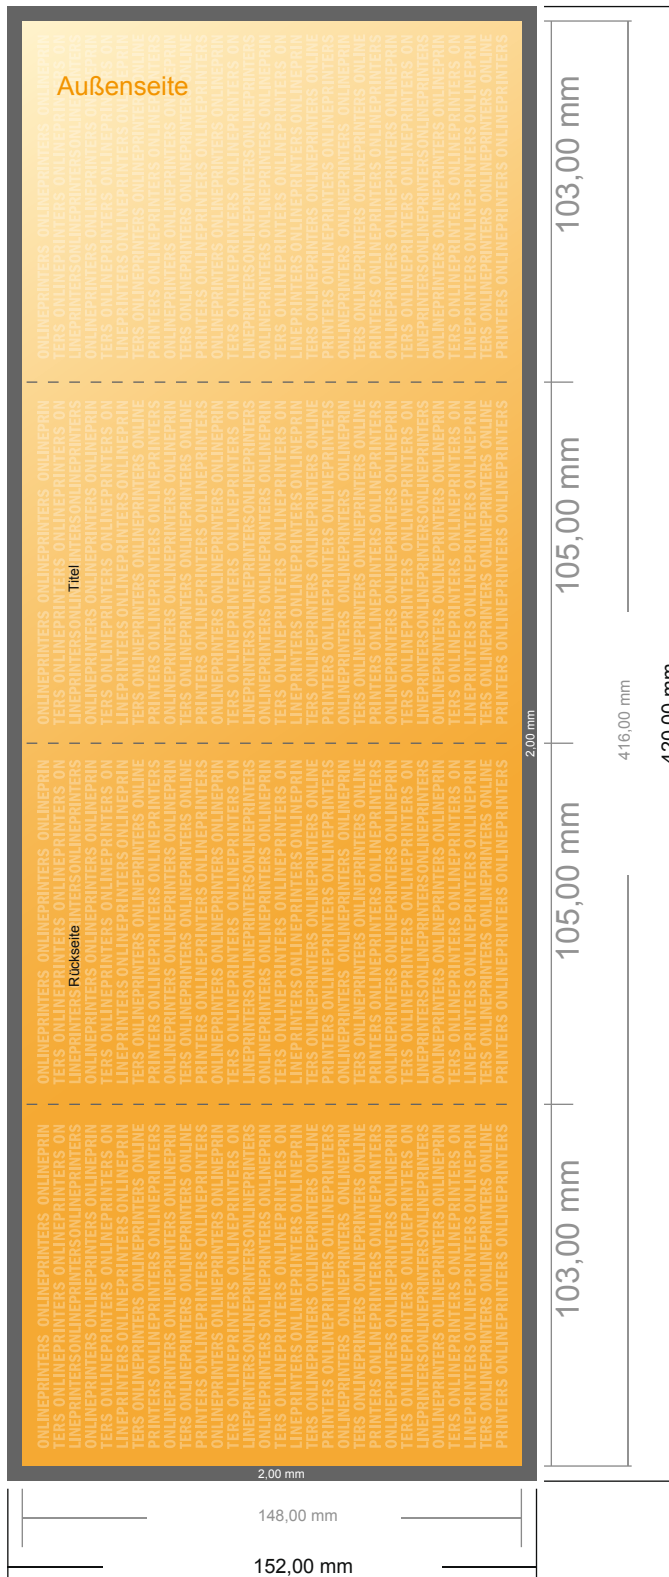

Klappkarten Hochformat

DIN-A6 • Altarfalz (geschlossen) • 8 Seiten

- **Datenformat**
(inkl. 2,00 mm Beschnitt):
42,00 x 15,20 cm
- **Endformat (offen):**
41,60 x 14,80 cm
- **Endformat (geschlossen):**
10,50 x 14,80 cm
- **Sicherheitsabstand**
4 mm: Abstand der Texte/
Informationen zum Rand des
Endformats, dies verhindert
unerwünschten Anschnitt.

Bitte beachten Sie:

- Beschnittzugabe und Sicherheitsabstand wie angegeben anlegen.
- Hintergrundfarben, Bilder oder Grafiken bis an den Rand des Datenformates anlegen.
- Bei der Produktion können durch das Schneiden, Stanzen und Falzen Toleranzen auftreten.
- Diese Skizze ist nicht maßstabsgetreu.
- Druckdatenhinweise finden Sie unter dem Menüpunkt "Druckdaten" auf www.diedruckerei.de