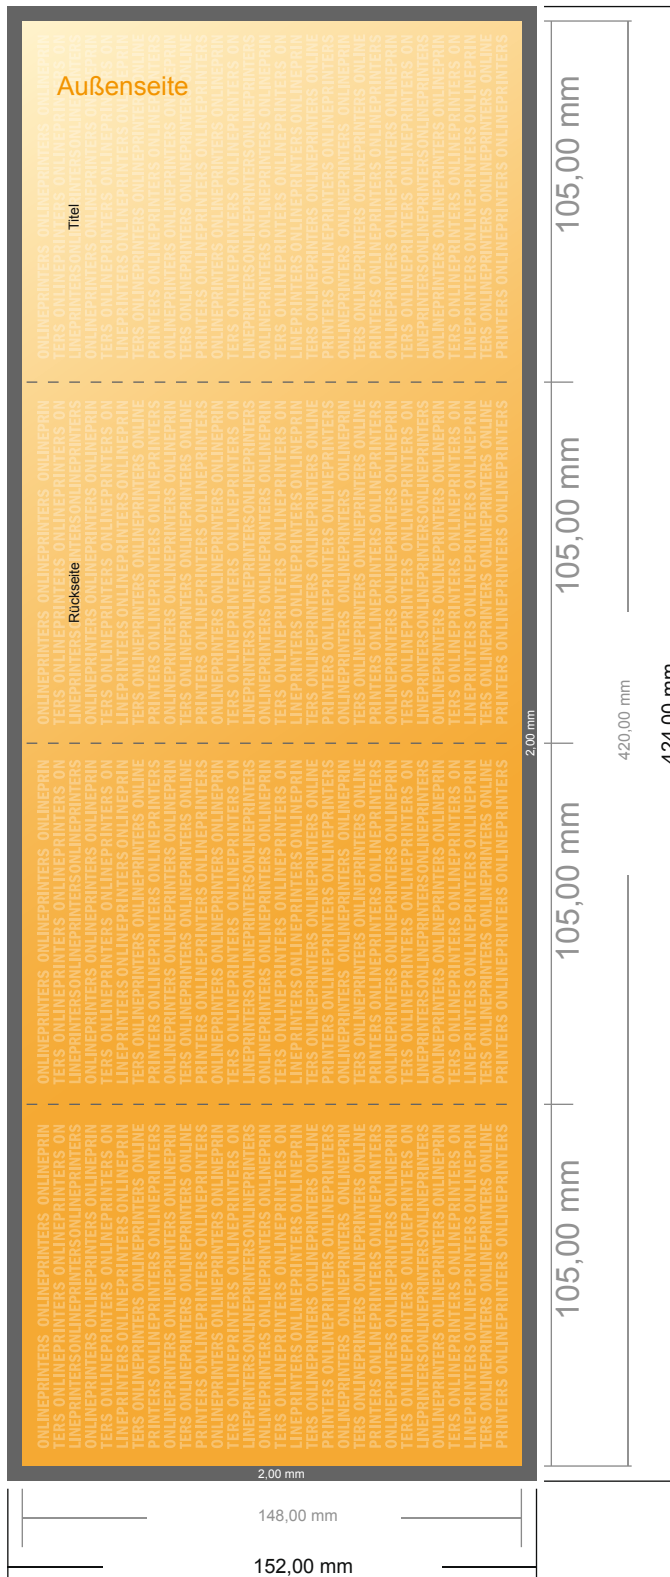

Klappkarten Hochformat

DIN-A6 • Doppelparallelfalz • 8 Seiten

- **Datenformat**
(inkl. 2,00 mm Beschnitt):
42,40 x 15,20 cm
- **Endformat (offen):**
42,00 x 14,80 cm
- **Endformat (geschlossen):**
10,50 x 14,80 cm
- **Sicherheitsabstand**
4 mm: Abstand der Texte/
Informationen zum Rand des
Endformats, dies verhindert
unerwünschten Anschnitt.

Bitte beachten Sie:

- Beschnittzugabe und Sicherheitsabstand wie angegeben anlegen.
- Hintergrundfarben, Bilder oder Grafiken bis an den Rand des Datenformates anlegen.
- Bei der Produktion können durch das Schneiden, Stanzen und Falzen Toleranzen auftreten.
- Diese Skizze ist nicht maßstabsgetreu.
- Druckdatenhinweise finden Sie unter dem Menüpunkt "Druckdaten" auf www.diedruckerei.de