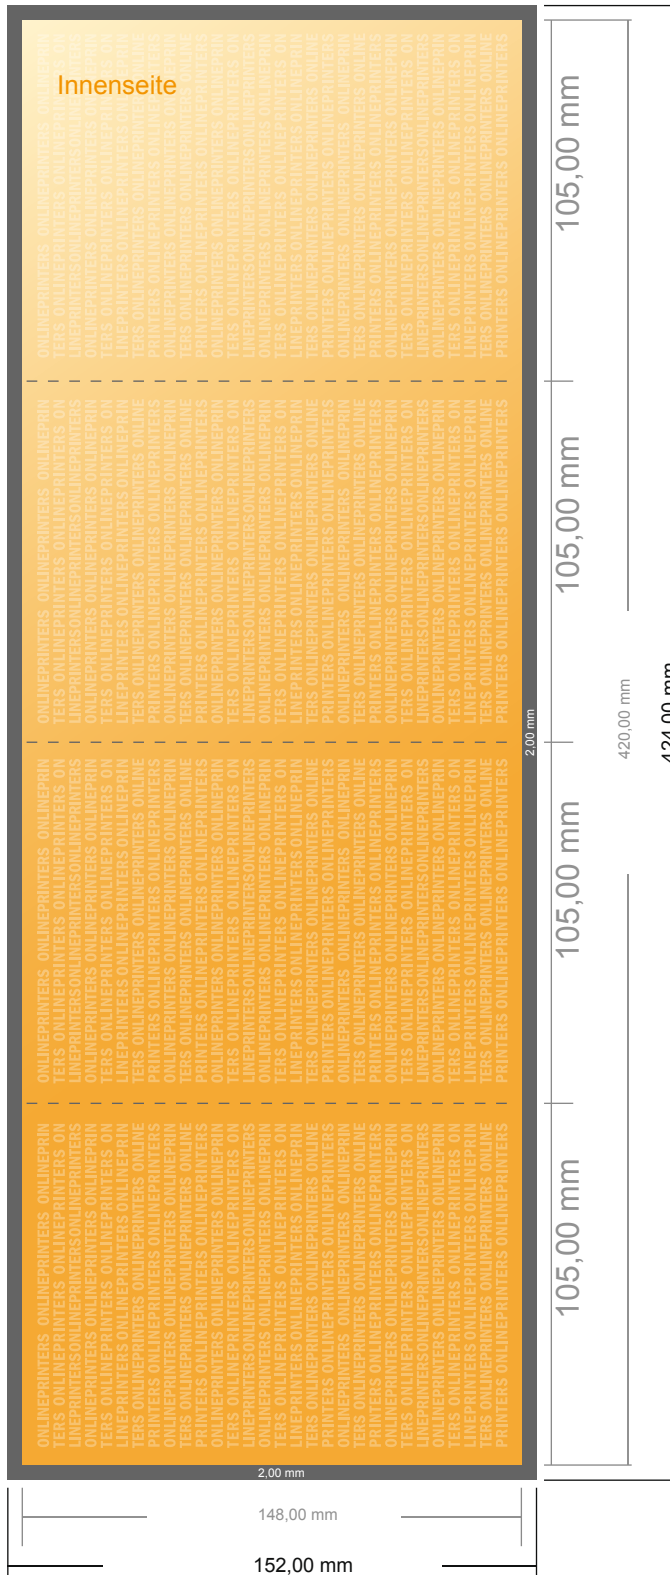

Klappkarten Hochformat

DIN-A6 • Doppelparallelfalz • 8 Seiten

- **Datenformat**
(inkl. 2,00 mm Beschnitt):
42,40 x 15,20 cm
- **Endformat (offen):**
42,00 x 14,80 cm
- **Endformat (geschlossen):**
10,50 x 14,80 cm
- **Sicherheitsabstand**
4 mm: Abstand der Texte/
Informationen zum Rand des
Endformats, dies verhindert
unerwünschten Anschnitt.

Bitte beachten Sie:

- Beschnittzugabe und Sicherheitsabstand wie angegeben anlegen.
- Hintergrundfarben, Bilder oder Grafiken bis an den Rand des Datenformates anlegen.
- Bei der Produktion können durch das Schneiden, Stanzen und Falzen Toleranzen auftreten.
- Diese Skizze ist nicht maßstabsgetreu.
- Druckdatenhinweise finden Sie unter dem Menüpunkt "Druckdaten" auf www.diedruckerei.de