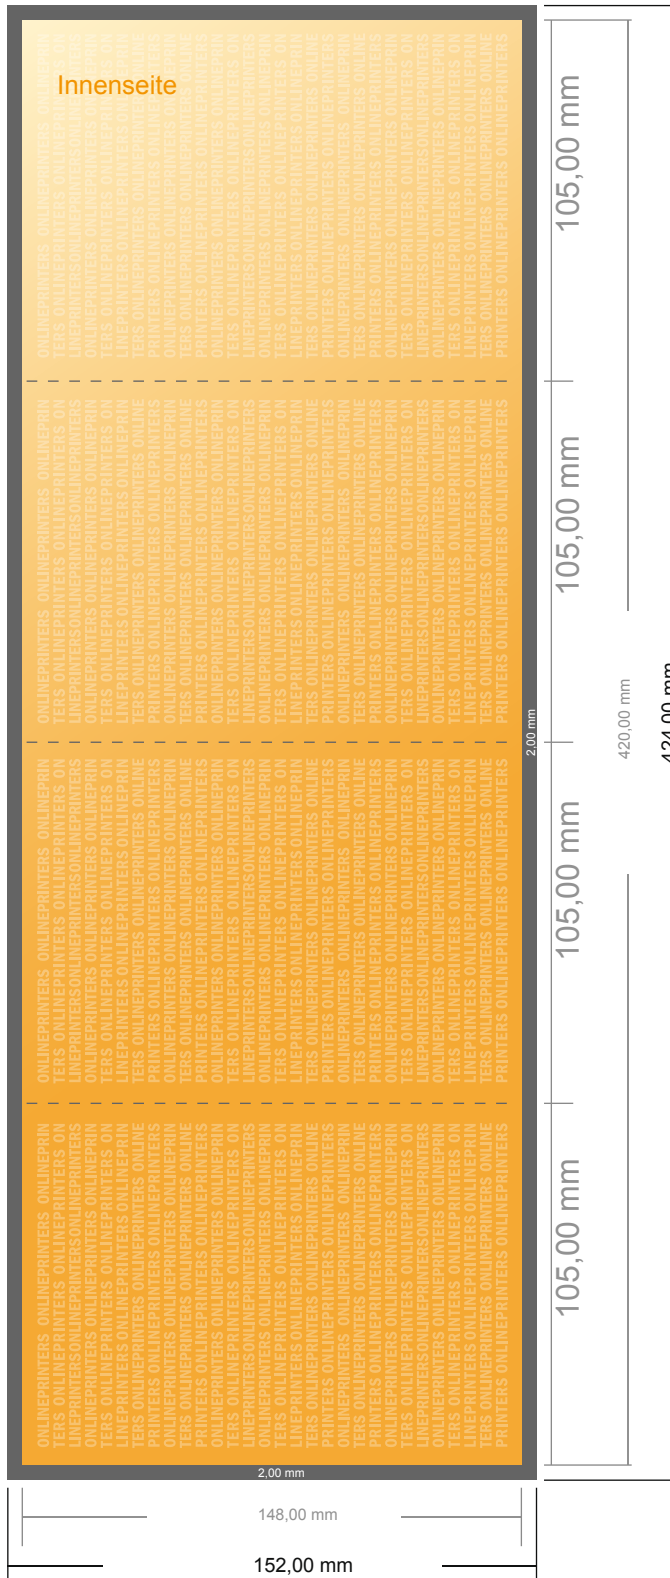

Klappkarten Hochformat

DIN-A6 • Zickzackfalz • 8 Seiten

- **Datenformat**
(inkl. 2,00 mm Beschnitt):
42,40 x 15,20 cm
- **Endformat (offen):**
42,00 x 14,80 cm
- **Endformat (geschlossen):**
10,50 x 14,80 cm
- **Sicherheitsabstand**
4 mm: Abstand der Texte/
Informationen zum Rand des
Endformats, dies verhindert
unerwünschten Anschnitt.

Bitte beachten Sie:

- Beschnittzugabe und Sicherheitsabstand wie angegeben anlegen.
- Hintergrundfarben, Bilder oder Grafiken bis an den Rand des Datenformates anlegen.
- Bei der Produktion können durch das Schneiden, Stanzen und Falzen Toleranzen auftreten.
- Diese Skizze ist nicht maßstabsgetreu.
- Druckdatenhinweise finden Sie unter dem Menüpunkt "Druckdaten" auf www.diedruckerei.de