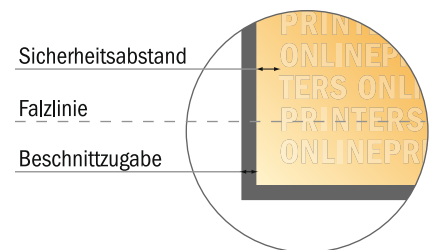

Klappkarten Hochformat

DIN-A6 • Zickzackfalz • 8 Seiten

- **Datenformat**
(inkl. 2,00 mm Beschnitt):
42,40 x 15,20 cm
- **Endformat (offen):**
42,00 x 14,80 cm
- **Endformat (geschlossen):**
10,50 x 14,80 cm
- **Sicherheitsabstand**
4 mm: Abstand der Texte/
Informationen zum Rand des
Endformats, dies verhindert
unerwünschten Anschnitt.

Bitte beachten Sie:

- Beschnittzugabe und Sicherheitsabstand wie angegeben anlegen.
- Hintergrundfarben, Bilder oder Grafiken bis an den Rand des Datenformates anlegen.
- Bei der Produktion können durch das Schneiden, Stanzen und Falzen Toleranzen auftreten.
- Diese Skizze ist nicht maßstabsgetreu.
- Druckdatenhinweise finden Sie unter dem Menüpunkt "Druckdaten" auf www.diedruckerei.de