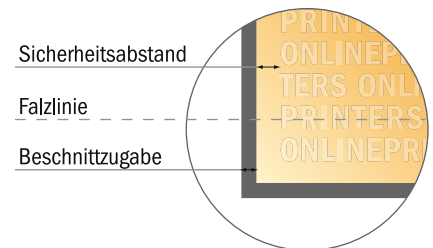

Bitte beachten Sie:

- Beschnittzugabe und Sicherheitsabstand wie angegeben anlegen.
- Hintergrundfarben, Bilder oder Grafiken bis an den Rand des Datenformates anlegen.
- Bei der Produktion können durch das Schneiden, Stanzen und Falzen Toleranzen auftreten.
- Diese Skizze ist nicht maßstabsgetreu.
- Druckdatenhinweise finden Sie unter dem Menüpunkt "Druckdaten" auf www.diedruckerei.de

Klappkarten Hochformat

DIN-A6 • Zickzackfalz • 8 Seiten

- **Datenformat**
(inkl. 2,00 mm Beschnitt):
42,40 x 15,20 cm
- **Endformat (offen):**
42,00 x 14,80 cm
- **Endformat (geschlossen):**
10,50 x 14,80 cm
- **Sicherheitsabstand**
4 mm: Abstand der Texte/
Informationen zum Rand des
Endformats, dies verhindert
unerwünschten Anschnitt.