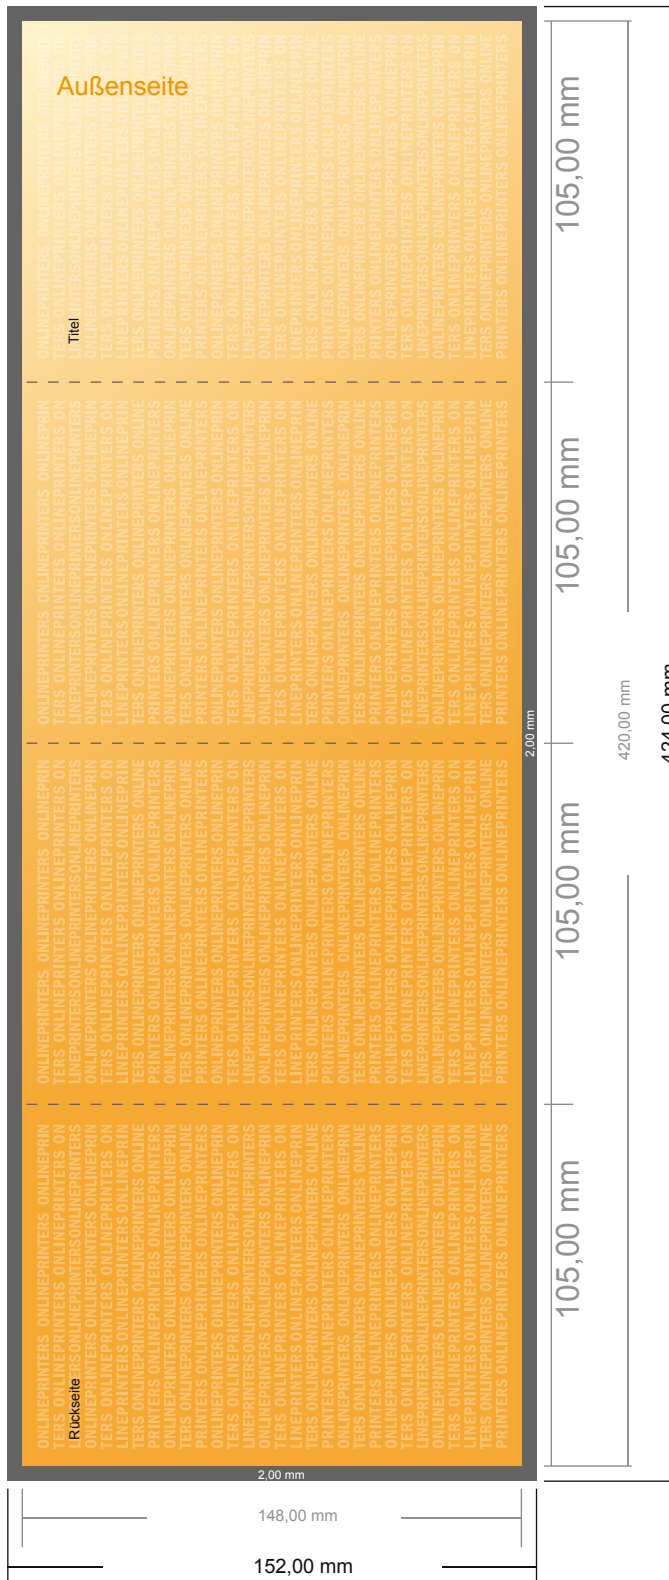

Klappkarten Hochformat

DIN-A6 • Zickzackfalz • 8 Seiten

- **Datenformat**
(inkl. 2,00 mm Beschnitt):
42,40 x 15,20 cm
- **Endformat (offen):**
42,00 x 14,80 cm
- **Endformat (geschlossen):**
10,50 x 14,80 cm
- **Sicherheitsabstand**
4 mm: Abstand der Texte/
Informationen zum Rand des
Endformats, dies verhindert
unerwünschten Anschnitt.

Bitte beachten Sie:

- Beschnittzugabe und Sicherheitsabstand wie angegeben anlegen.
- Hintergrundfarben, Bilder oder Grafiken bis an den Rand des Datenformates anlegen.
- Bei der Produktion können durch das Schneiden, Stanzen und Falzen Toleranzen auftreten.
- Diese Skizze ist nicht maßstabsgetreu.
- Druckdatenhinweise finden Sie unter dem Menüpunkt "Druckdaten" auf www.diedruckerei.de