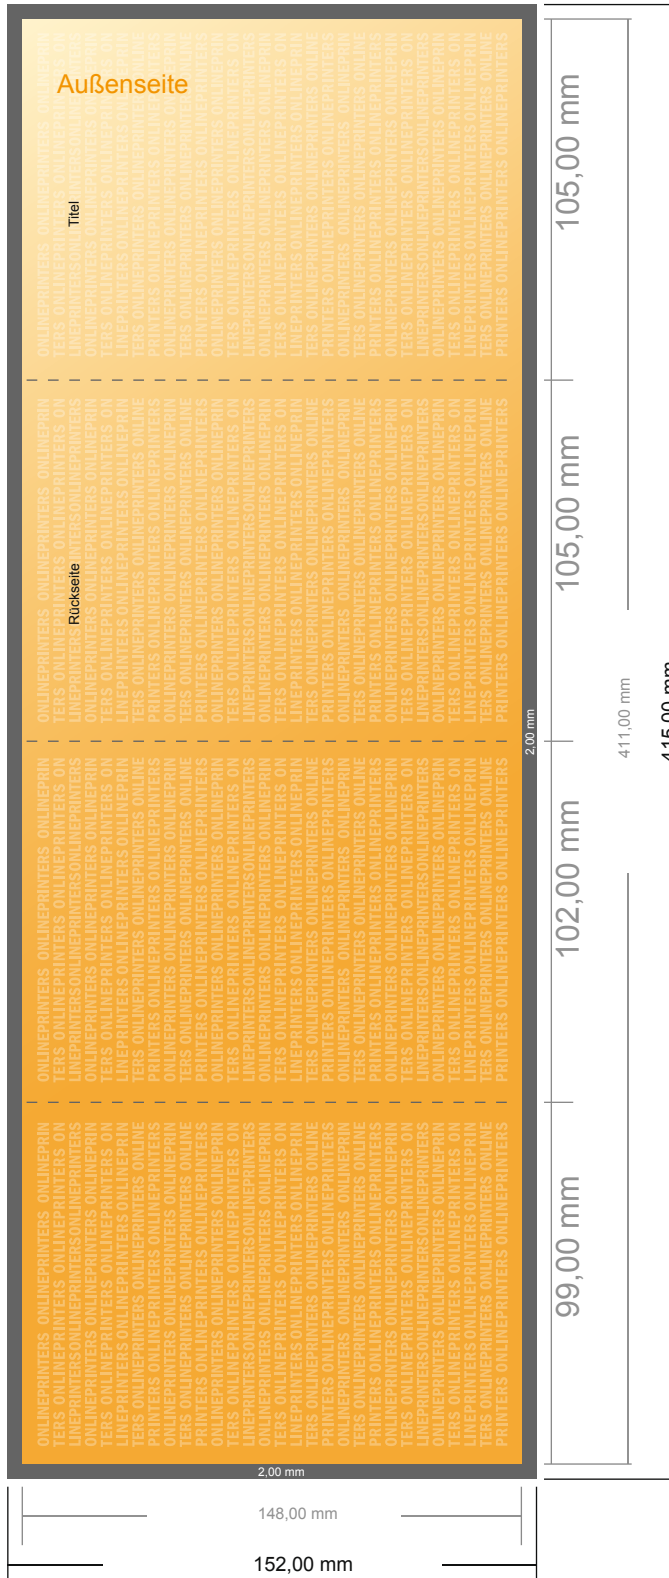

Klappkarten Hochformat

DIN-A6 • Wickelfalz • 8 Seiten

- **Datenformat**
(inkl. 2,00 mm Beschnitt):
41,50 x 15,20 cm
- **Endformat (offen):**
41,10 x 14,80 cm
- **Endformat (geschlossen):**
10,50 x 14,80 cm
- **Sicherheitsabstand**
4 mm: Abstand der Texte/
Informationen zum Rand des
Endformats, dies verhindert
unerwünschten Anschnitt.

Bitte beachten Sie:

- **Beschnittzugabe und Sicherheitsabstand** wie angegeben anlegen.
- **Hintergrundfarben, Bilder oder Grafiken** bis an den Rand des Datenformates anlegen.
- Bei der Produktion können durch das Schneiden, Stanzen und Falzen Toleranzen auftreten.
- Diese Skizze ist nicht maßstabsgetreu.
- Druckdatenhinweise finden Sie unter dem Menüpunkt "Druckdaten" auf www.diedruckerei.de

Bitte beachten Sie:

- Beschnittzugabe und Sicherheitsabstand wie angegeben anlegen.
- Hintergrundfarben, Bilder oder Grafiken bis an den Rand des Datenformates anlegen.
- Bei der Produktion können durch das Schneiden, Stanzen und Falzen Toleranzen auftreten.
- Diese Skizze ist nicht maßstabsgetreu.
- Druckdatenhinweise finden Sie unter dem Menüpunkt "Druckdaten" auf www.diedruckerei.de