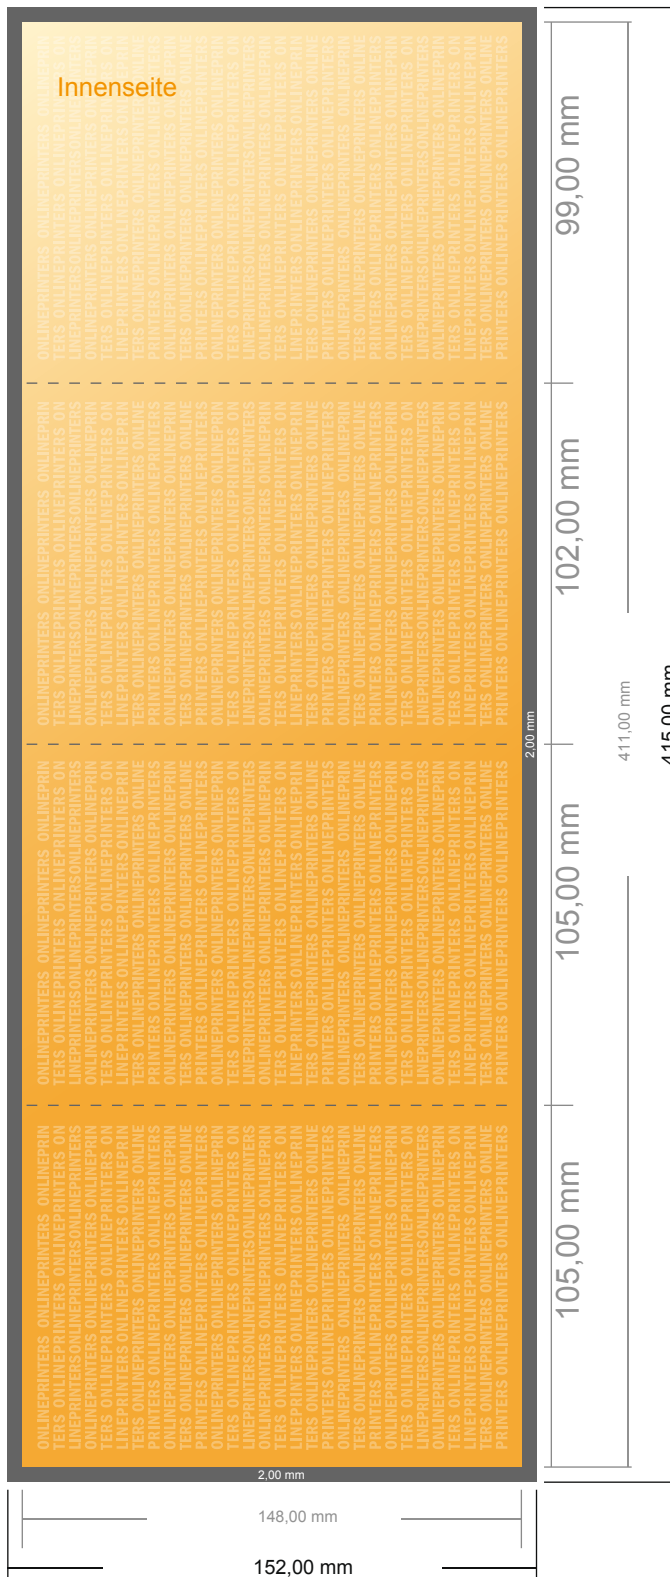

Klappkarten Hochformat

DIN-A6 • Wickelfalz • 8 Seiten

- **Datenformat**
(inkl. 2,00 mm Beschnitt):
41,50 x 15,20 cm
- **Endformat (offen):**
41,10 x 14,80 cm
- **Endformat (geschlossen):**
10,50 x 14,80 cm
- **Sicherheitsabstand**
4 mm: Abstand der Texte/
Informationen zum Rand des
Endformats, dies verhindert
unerwünschten Anschnitt.

Bitte beachten Sie:

- **Beschnittzugabe und Sicherheitsabstand** wie angegeben anlegen.
- **Hintergrundfarben, Bilder oder Grafiken** bis an den Rand des Datenformates anlegen.
- Bei der Produktion können durch das Schneiden, Stanzen und Falzen Toleranzen auftreten.
- Diese Skizze ist nicht maßstabsgetreu.
- Druckdatenhinweise finden Sie unter dem Menüpunkt "Druckdaten" auf www.diedruckerei.de

Bitte beachten Sie:

- Beschnittzugabe und Sicherheitsabstand wie angegeben anlegen.
- Hintergrundfarben, Bilder oder Grafiken bis an den Rand des Datenformates anlegen.
- Bei der Produktion können durch das Schneiden, Stanzen und Falzen Toleranzen auftreten.
- Diese Skizze ist nicht maßstabsgetreu.
- Druckdatenhinweise finden Sie unter dem Menüpunkt "Druckdaten" auf www.diedruckerei.de