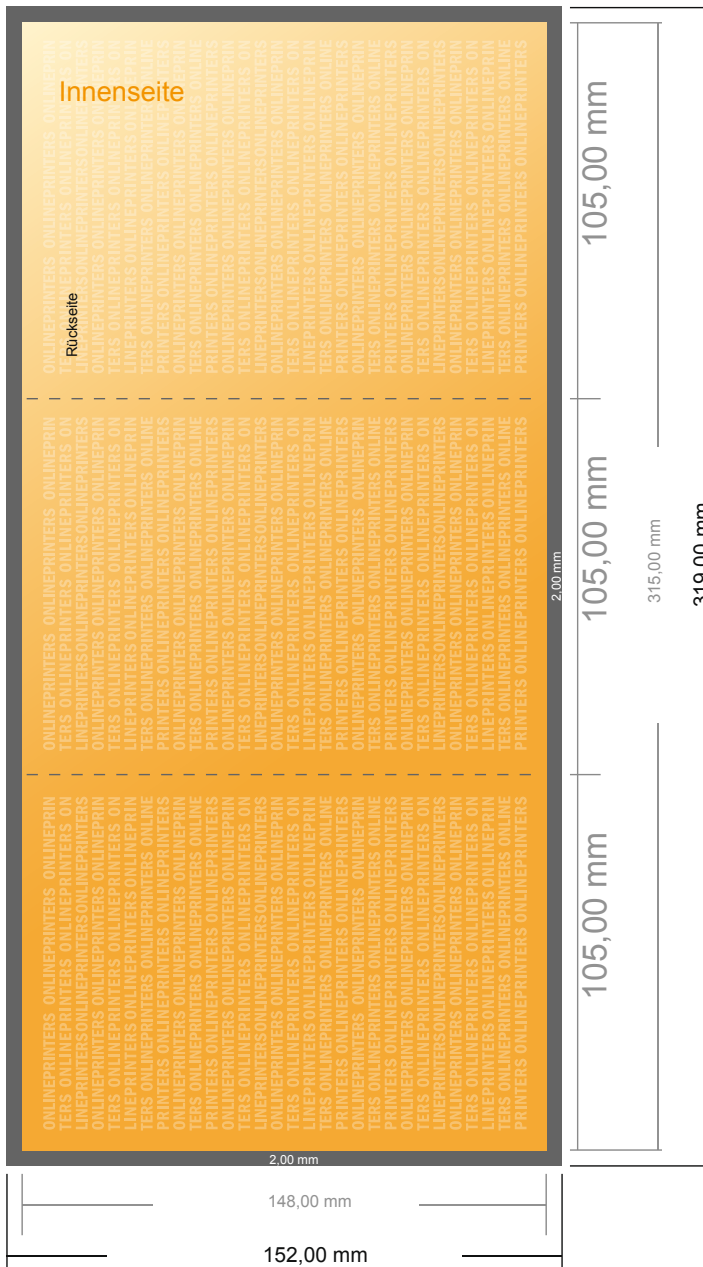

Klappkarten Hochformat

DIN-A6 • Zickzackfalz • 6 Seiten

- **Datenformat**
(inkl. 2,00 mm Beschnitt):
31,90 x 15,20 cm
- **Endformat (offen):**
31,50 x 14,80 cm
- **Endformat (geschlossen):**
10,50 x 14,80 cm
- **Sicherheitsabstand**
4 mm: Abstand der Texte/
Informationen zum Rand des
Endformats, dies verhindert
unerwünschten Anschnitt.

Bitte beachten Sie:

- Beschnittzugabe und Sicherheitsabstand wie angegeben anlegen.
- Hintergrundfarben, Bilder oder Grafiken bis an den Rand des Datenformates anlegen.
- Bei der Produktion können durch das Schneiden, Stanzen und Falzen Toleranzen auftreten.
- Diese Skizze ist nicht maßstabsgetreu.
- Druckdatenhinweise finden Sie unter dem Menüpunkt "Druckdaten" auf www.diedruckerei.de