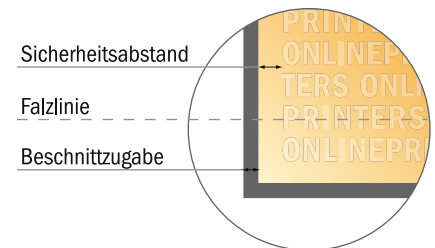

Bitte beachten Sie:

- Beschnittzugabe und Sicherheitsabstand wie angegeben anlegen.
- Hintergrundfarben, Bilder oder Grafiken bis an den Rand des Datenformates anlegen.
- Bei der Produktion können durch das Schneiden, Stanzen und Falzen Toleranzen auftreten.
- Diese Skizze ist nicht maßstabsgetreu.
- Druckdatenhinweise finden Sie unter dem Menüpunkt "Druckdaten" auf www.diedruckerei.de

Klappkarten Hochformat

DIN-A6 • Zickzackfalz • 6 Seiten

- **Datenformat**
(inkl. 2,00 mm Beschnitt):
31,90 x 15,20 cm
- **Endformat (offen):**
31,50 x 14,80 cm
- **Endformat (geschlossen):**
10,50 x 14,80 cm
- **Sicherheitsabstand**
4 mm: Abstand der Texte/
Informationen zum Rand des
Endformats, dies verhindert
unerwünschten Anschnitt.