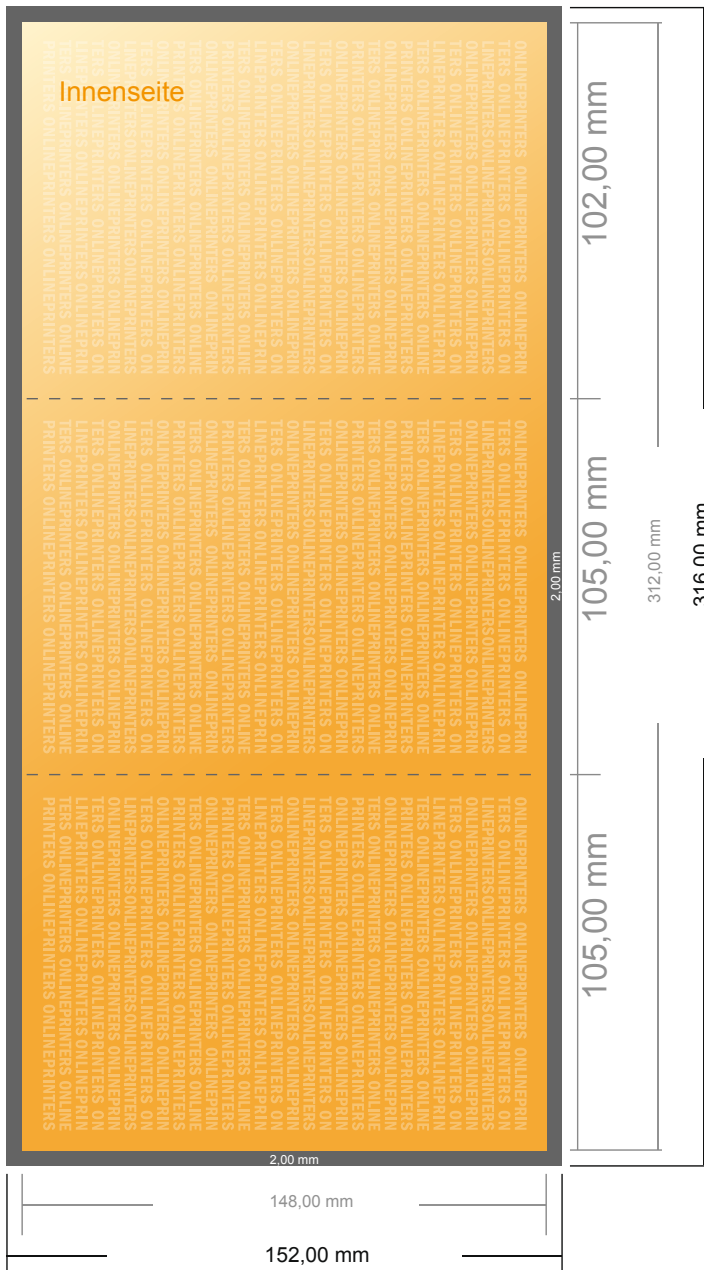

Klappkarten Hochformat

DIN-A6 • Wickelfalz • 6 Seiten

- **Datenformat**
(inkl. 2,00 mm Beschnitt):
31,60 x 15,20 cm
- **Endformat (offen):**
31,20 x 14,80 cm
- **Endformat (geschlossen):**
10,50 x 14,80 cm
- **Sicherheitsabstand**
4 mm: Abstand der Texte/
Informationen zum Rand des
Endformats, dies verhindert
unerwünschten Anschnitt.

Bitte beachten Sie:

- Beschnittzugabe und Sicherheitsabstand wie angegeben anlegen.
- Hintergrundfarben, Bilder oder Grafiken bis an den Rand des Datenformates anlegen.
- Bei der Produktion können durch das Schneiden, Stanzen und Falzen Toleranzen auftreten.
- Diese Skizze ist nicht maßstabsgetreu.
- Druckdatenhinweise finden Sie unter dem Menüpunkt "Druckdaten" auf www.diedruckerei.de