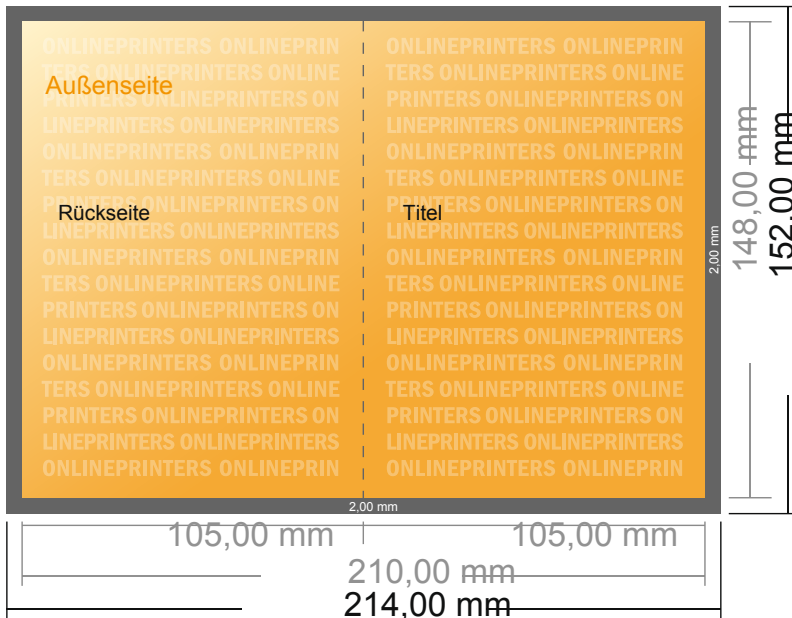

Klappkarten Hochformat

DIN-A6 • 1-Bruch-Falz • 4 Seiten

- **Datenformat**
(inkl. 2,00 mm Beschnitt):
21,40 x 15,20 cm
- **Endformat (offen):**
21,00 x 14,80 cm
- **Endformat (geschlossen):**
10,50 x 14,80 cm
- **Sicherheitsabstand**
4 mm: Abstand der Texte/
Informationen zum Rand des
Endformats, dies verhindert
unerwünschten Anschnitt.

Bitte beachten Sie:

- Beschnittzugabe und Sicherheitsabstand wie angegeben anlegen.
- Hintergrundfarben, Bilder oder Grafiken bis an den Rand des Datenformates anlegen.
- Bei der Produktion können durch das Schneiden, Stanzen und Falzen Toleranzen auftreten.
- Diese Skizze ist nicht maßstabsgetreu.
- Druckdatenhinweise finden Sie unter dem Menüpunkt "Druckdaten" auf www.diedruckerei.de