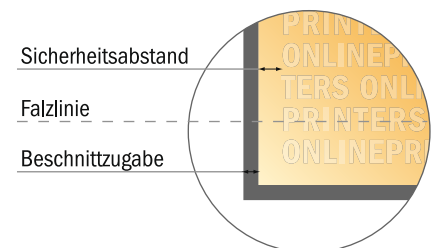

Klappkarten Hochformat

DIN-A6 • 1-Bruch-Falz • 4 Seiten

- **Datenformat**
(inkl. 2,00 mm Beschnitt):
21,40 x 15,20 cm
- **Endformat (offen):**
21,00 x 14,80 cm
- **Endformat (geschlossen):**
10,50 x 14,80 cm
- **Sicherheitsabstand**
4 mm: Abstand der Texte/
Informationen zum Rand des
Endformats, dies verhindert
unerwünschten Anschnitt.

Bitte beachten Sie:

- Beschnittzugabe und Sicherheitsabstand wie angegeben anlegen.
- Hintergrundfarben, Bilder oder Grafiken bis an den Rand des Datenformates anlegen.
- Bei der Produktion können durch das Schneiden, Stanzen und Falzen Toleranzen auftreten.
- Diese Skizze ist nicht maßstabsgetreu.
- Druckdatenhinweise finden Sie unter dem Menüpunkt "Druckdaten" auf www.diedruckerei.de