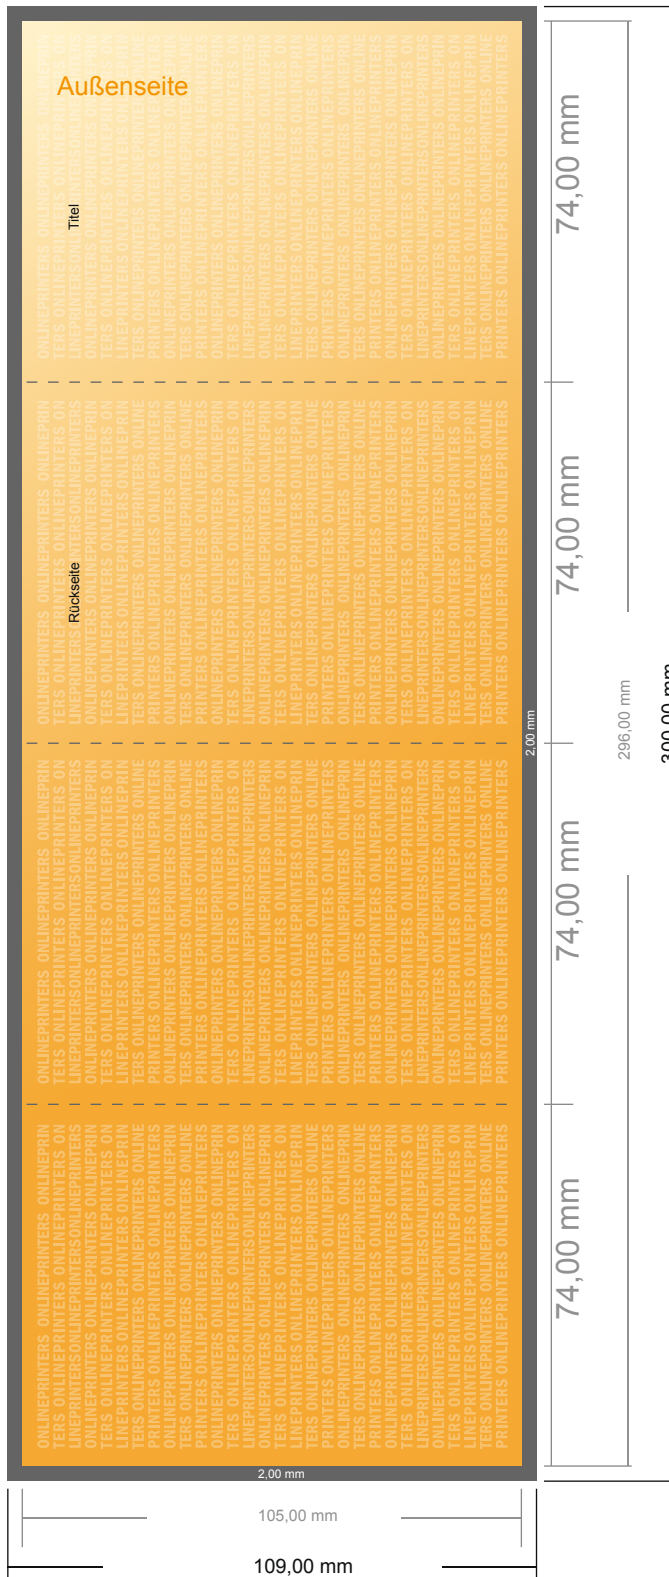

Klappkarten Hochformat

DIN-A7 • Doppelparallelfalz • 8 Seiten

- **Datenformat**
(inkl. 2,00 mm Beschnitt):
30,00 x 10,90 cm
- **Endformat (offen):**
29,60 x 10,50 cm
- **Endformat (geschlossen):**
7,40 x 10,50 cm
- **Sicherheitsabstand**
4 mm: Abstand der Texte/
Informationen zum Rand des
Endformats, dies verhindert
unerwünschten Anschnitt.

Bitte beachten Sie:

- Beschnittzugabe und Sicherheitsabstand wie angegeben anlegen.
- Hintergrundfarben, Bilder oder Grafiken bis an den Rand des Datenformates anlegen.
- Bei der Produktion können durch das Schneiden, Stanzen und Falzen Toleranzen auftreten.
- Diese Skizze ist nicht maßstabsgetreu.
- Druckdatenhinweise finden Sie unter dem Menüpunkt "Druckdaten" auf www.diedruckerei.de