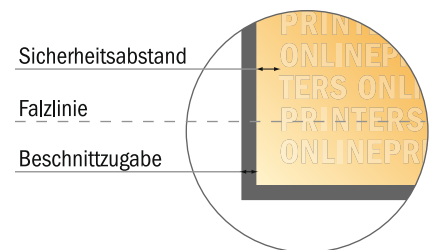

Klappkarten Hochformat

DIN-A7 • Doppelparallelfalz • 8 Seiten

- **Datenformat**
(inkl. 2,00 mm Beschnitt):
30,00 x 10,90 cm
- **Endformat (offen):**
29,60 x 10,50 cm
- **Endformat (geschlossen):**
7,40 x 10,50 cm
- **Sicherheitsabstand**
4 mm: Abstand der Texte/
Informationen zum Rand des
Endformats, dies verhindert
unerwünschten Anschnitt.

Bitte beachten Sie:

- Beschnittzugabe und Sicherheitsabstand wie angegeben anlegen.
- Hintergrundfarben, Bilder oder Grafiken bis an den Rand des Datenformates anlegen.
- Bei der Produktion können durch das Schneiden, Stanzen und Falzen Toleranzen auftreten.
- Diese Skizze ist nicht maßstabsgetreu.
- Druckdatenhinweise finden Sie unter dem Menüpunkt "Druckdaten" auf www.diedruckerei.de