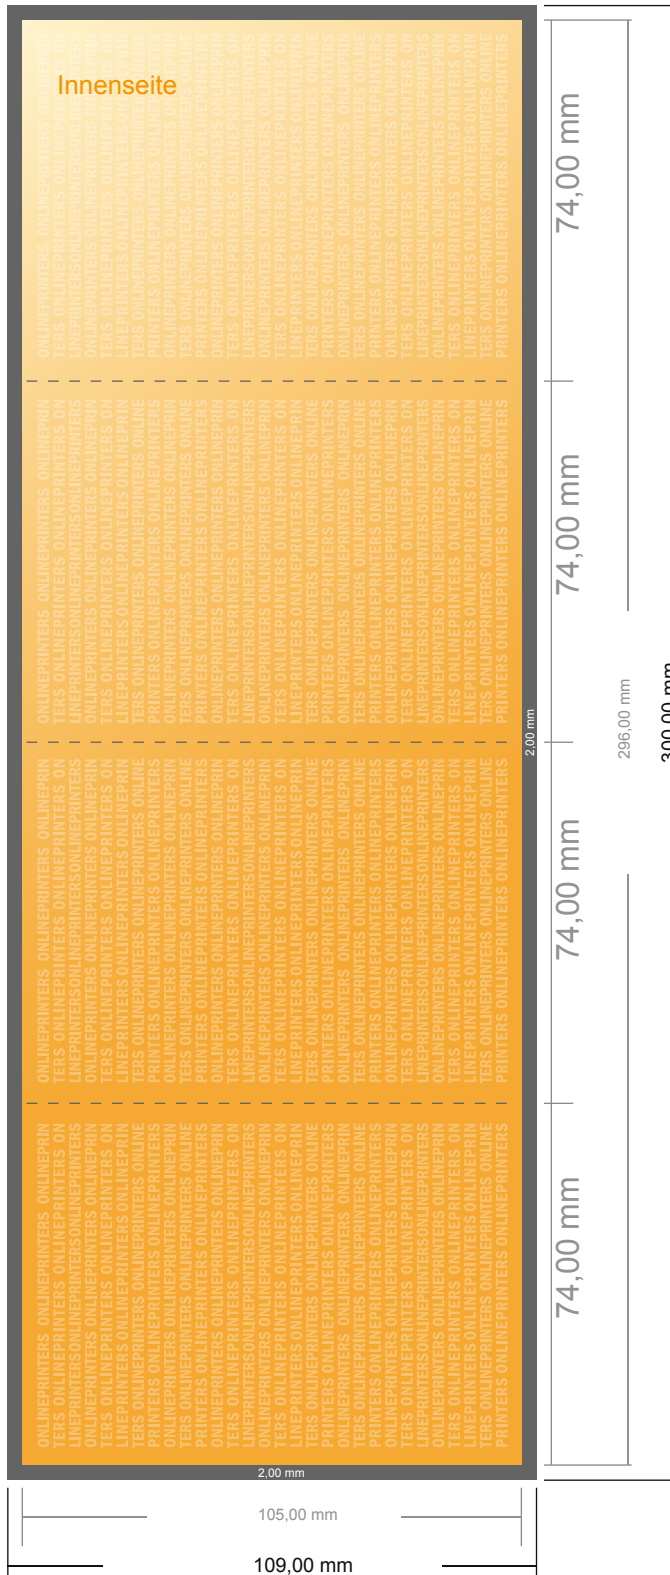

Klappkarten Hochformat

DIN-A7 • Doppelparallelfalz • 8 Seiten

- **Datenformat**
(inkl. 2,00 mm Beschnitt):
30,00 x 10,90 cm
- **Endformat (offen):**
29,60 x 10,50 cm
- **Endformat (geschlossen):**
7,40 x 10,50 cm
- **Sicherheitsabstand**
4 mm: Abstand der Texte/
Informationen zum Rand des
Endformats, dies verhindert
unerwünschten Anschnitt.

Bitte beachten Sie:

- Beschnittzugabe und Sicherheitsabstand wie angegeben anlegen.
- Hintergrundfarben, Bilder oder Grafiken bis an den Rand des Datenformates anlegen.
- Bei der Produktion können durch das Schneiden, Stanzen und Falzen Toleranzen auftreten.
- Diese Skizze ist nicht maßstabsgetreu.
- Druckdatenhinweise finden Sie unter dem Menüpunkt "Druckdaten" auf www.diedruckerei.de