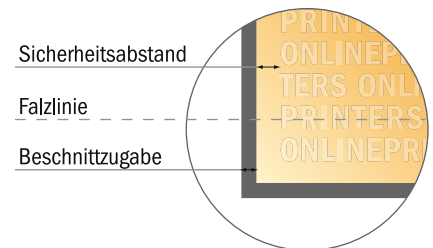

Bitte beachten Sie:

- Beschnittzugabe und Sicherheitsabstand wie angegeben anlegen.
- Hintergrundfarben, Bilder oder Grafiken bis an den Rand des Datenformates anlegen.
- Bei der Produktion können durch das Schneiden, Stanzen und Falzen Toleranzen auftreten.
- Diese Skizze ist nicht maßstabsgetreu.
- Druckdatenhinweise finden Sie unter dem Menüpunkt "Druckdaten" auf www.diedruckerei.de

Klappkarten Hochformat

DIN-A7 • Doppelparallelfalz • 8 Seiten

- **Datenformat**
(inkl. 2,00 mm Beschnitt):
30,00 x 10,90 cm
- **Endformat (offen):**
29,60 x 10,50 cm
- **Endformat (geschlossen):**
7,40 x 10,50 cm
- **Sicherheitsabstand**
4 mm: Abstand der Texte/
Informationen zum Rand des
Endformats, dies verhindert
unerwünschten Anschnitt.