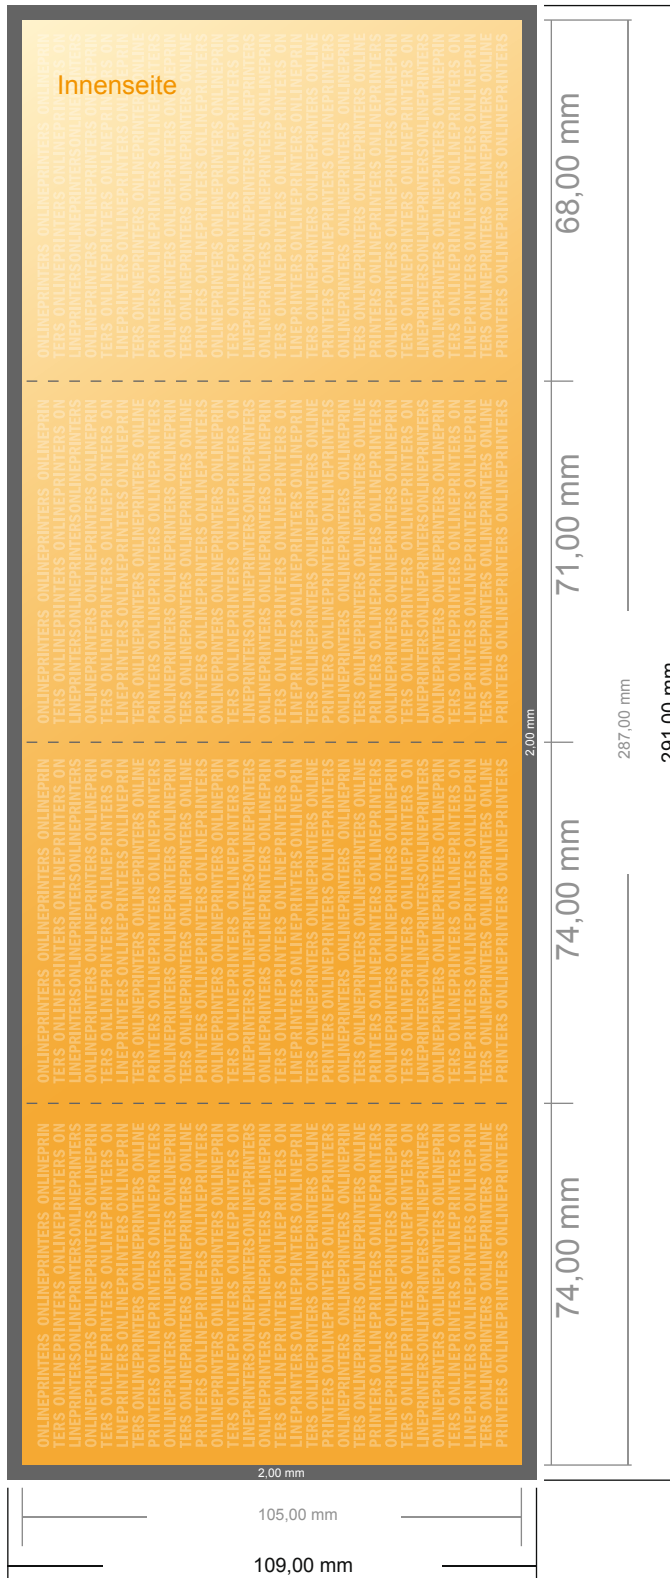

Klappkarten Hochformat

DIN-A7 • Wickelfalz • 8 Seiten

- **Datenformat**
(inkl. 2,00 mm Beschnitt):
29,10 x 10,90 cm
- **Endformat (offen):**
28,70 x 10,50 cm
- **Endformat (geschlossen):**
7,40 x 10,50 cm
- **Sicherheitsabstand**
4 mm: Abstand der Texte/
Informationen zum Rand des
Endformats, dies verhindert
unerwünschten Anschnitt.

Bitte beachten Sie:

- **Beschnittzugabe und Sicherheitsabstand** wie angegeben anlegen.
- **Hintergrundfarben, Bilder oder Grafiken** bis an den Rand des Datenformates anlegen.
- Bei der Produktion können durch das Schneiden, Stanzen und Falzen Toleranzen auftreten.
- Diese Skizze ist nicht maßstabsgetreu.
- Druckdatenhinweise finden Sie unter dem Menüpunkt "Druckdaten" auf www.diedruckerei.de

Bitte beachten Sie:

- Beschnittzugabe und Sicherheitsabstand wie angegeben anlegen.
- Hintergrundfarben, Bilder oder Grafiken bis an den Rand des Datenformates anlegen.
- Bei der Produktion können durch das Schneiden, Stanzen und Falzen Toleranzen auftreten.
- Diese Skizze ist nicht maßstabsgetreu.
- Druckdatenhinweise finden Sie unter dem Menüpunkt "Druckdaten" auf www.diedruckerei.de