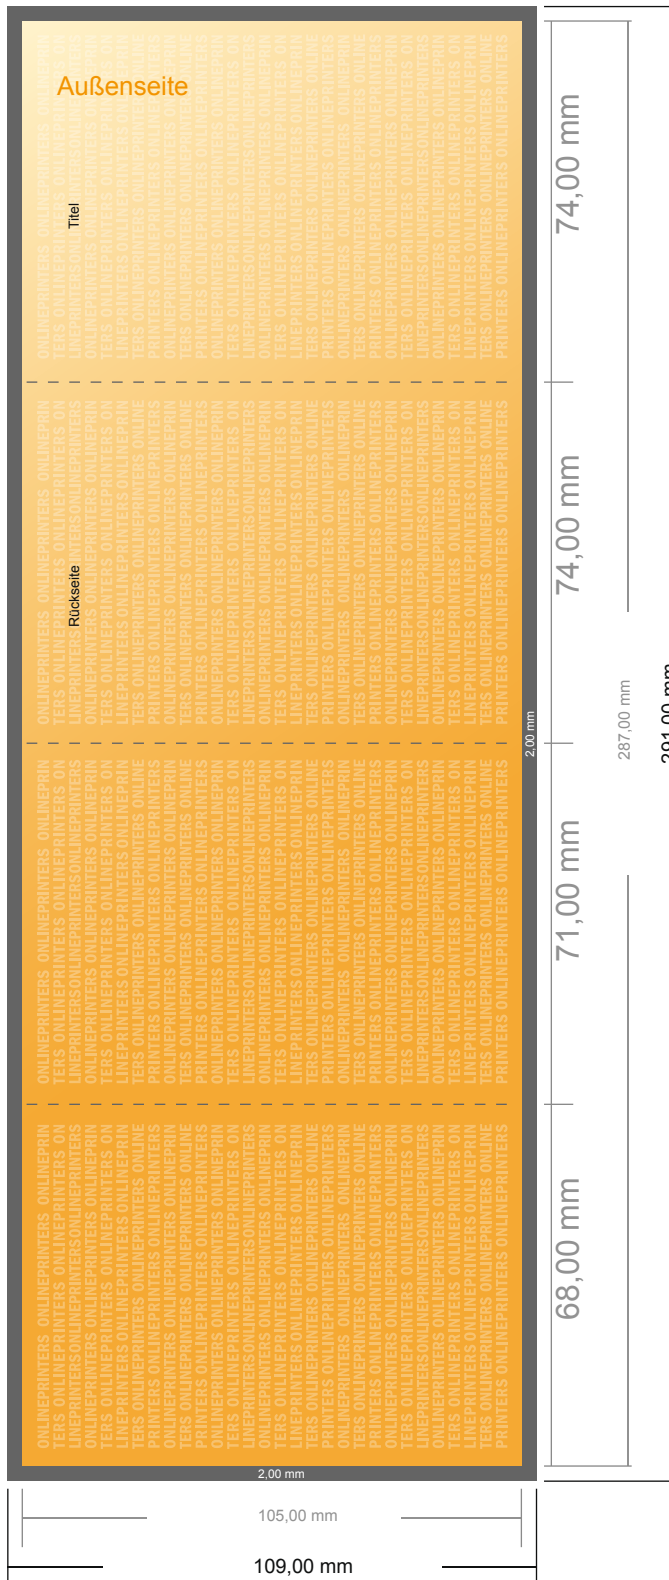

Klappkarten Hochformat

DIN-A7 • Wickelfalz • 8 Seiten

- **Datenformat**
(inkl. 2,00 mm Beschnitt):
29,10 x 10,90 cm
- **Endformat (offen):**
28,70 x 10,50 cm
- **Endformat (geschlossen):**
7,40 x 10,50 cm
- **Sicherheitsabstand**
4 mm: Abstand der Texte/
Informationen zum Rand des
Endformats, dies verhindert
unerwünschten Anschnitt.

Bitte beachten Sie:

- **Beschnittzugabe und Sicherheitsabstand** wie angegeben anlegen.
- **Hintergrundfarben, Bilder oder Grafiken** bis an den Rand des Datenformates anlegen.
- Bei der Produktion können durch das Schneiden, Stanzen und Falzen Toleranzen auftreten.
- Diese Skizze ist nicht maßstabsgetreu.
- Druckdatenhinweise finden Sie unter dem Menüpunkt "Druckdaten" auf www.diedruckerei.de

Bitte beachten Sie:

- Beschnittzugabe und Sicherheitsabstand wie angegeben anlegen.
- Hintergrundfarben, Bilder oder Grafiken bis an den Rand des Datenformates anlegen.
- Bei der Produktion können durch das Schneiden, Stanzen und Falzen Toleranzen auftreten.
- Diese Skizze ist nicht maßstabsgetreu.
- Druckdatenhinweise finden Sie unter dem Menüpunkt "Druckdaten" auf www.diedruckerei.de