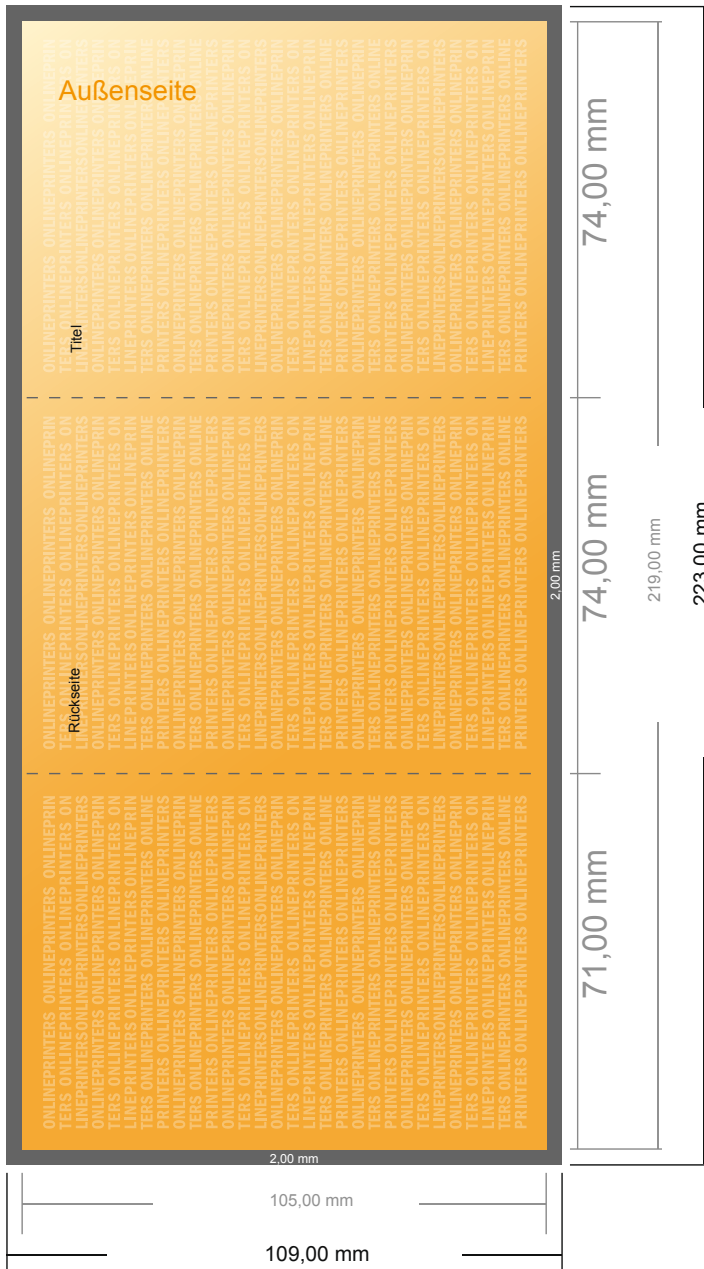

## Klappkarten Hochformat

DIN-A7 • Wickelfalz • 6 Seiten

- **Datenformat**  
(inkl. 2,00 mm Beschnitt):  
22,30 x 10,90 cm
- **Endformat (offen):**  
21,90 x 10,50 cm
- **Endformat (geschlossen):**  
7,40 x 10,50 cm
- **Sicherheitsabstand**  
4 mm: Abstand der Texte/  
Informationen zum Rand des  
Endformats, dies verhindert  
unerwünschten Anschnitt.

### Bitte beachten Sie:

- Beschnittzugabe und Sicherheitsabstand wie angegeben anlegen.
- Hintergrundfarben, Bilder oder Grafiken bis an den Rand des Datenformates anlegen.
- Bei der Produktion können durch das Schneiden, Stanzen und Falzen Toleranzen auftreten.
- Diese Skizze ist nicht maßstabsgetreu.
- Druckdatenhinweise finden Sie unter dem Menüpunkt "Druckdaten" auf [www.diedruckerei.de](http://www.diedruckerei.de)