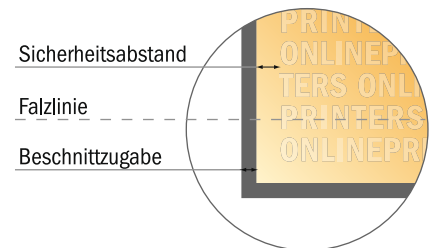

## Klappkarten Hochformat

DIN-A7 • Wickelfalz • 6 Seiten

- **Datenformat**  
(inkl. 2,00 mm Beschnitt):  
22,30 x 10,90 cm
- **Endformat (offen):**  
21,90 x 10,50 cm
- **Endformat (geschlossen):**  
7,40 x 10,50 cm
- **Sicherheitsabstand**  
4 mm: Abstand der Texte/  
Informationen zum Rand des  
Endformats, dies verhindert  
unerwünschten Anschnitt.

### Bitte beachten Sie:

- Beschnittzugabe und Sicherheitsabstand wie angegeben anlegen.
- Hintergrundfarben, Bilder oder Grafiken bis an den Rand des Datenformates anlegen.
- Bei der Produktion können durch das Schneiden, Stanzen und Falzen Toleranzen auftreten.
- Diese Skizze ist nicht maßstabsgetreu.
- Druckdatenhinweise finden Sie unter dem Menüpunkt "Druckdaten" auf [www.diedruckerei.de](http://www.diedruckerei.de)