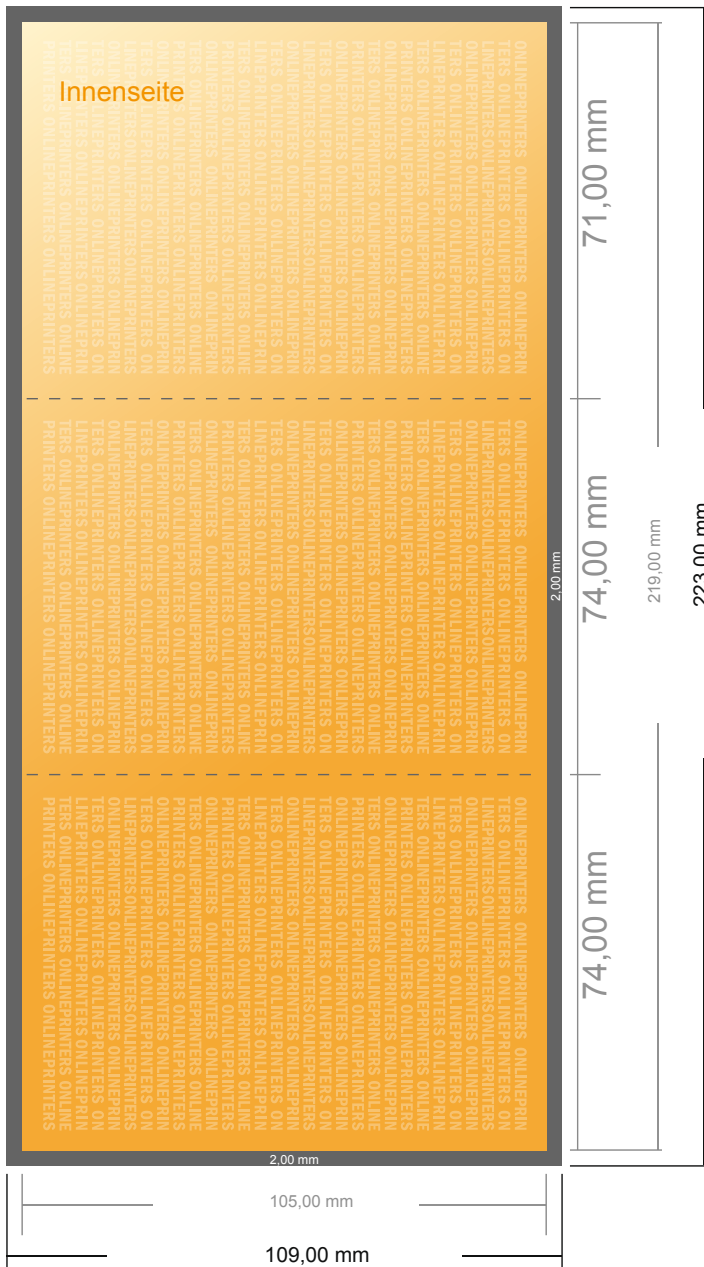

## Klappkarten Hochformat

DIN-A7 • Wickelfalz • 6 Seiten

- **Datenformat**  
(inkl. 2,00 mm Beschnitt):  
22,30 x 10,90 cm
- **Endformat (offen):**  
21,90 x 10,50 cm
- **Endformat (geschlossen):**  
7,40 x 10,50 cm
- **Sicherheitsabstand**  
4 mm: Abstand der Texte/  
Informationen zum Rand des  
Endformats, dies verhindert  
unerwünschten Anschnitt.

### Bitte beachten Sie:

- Beschnittzugabe und Sicherheitsabstand wie angegeben anlegen.
- Hintergrundfarben, Bilder oder Grafiken bis an den Rand des Datenformates anlegen.
- Bei der Produktion können durch das Schneiden, Stanzen und Falzen Toleranzen auftreten.
- Diese Skizze ist nicht maßstabsgetreu.
- Druckdatenhinweise finden Sie unter dem Menüpunkt "Druckdaten" auf [www.diedruckerei.de](http://www.diedruckerei.de)