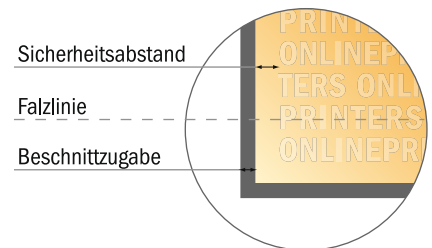

### Bitte beachten Sie:

- Beschnittzugabe und Sicherheitsabstand wie angegeben anlegen.
- Hintergrundfarben, Bilder oder Grafiken bis an den Rand des Datenformates anlegen.
- Bei der Produktion können durch das Schneiden, Stanzen und Falzen Toleranzen auftreten.
- Diese Skizze ist nicht maßstabsgetreu.
- Druckdatenhinweise finden Sie unter dem Menüpunkt "Druckdaten" auf [www.diedruckerei.de](http://www.diedruckerei.de)

## Klappkarten Hochformat

DIN-A7 • Wickelfalz • 6 Seiten

- **Datenformat**  
(inkl. 2,00 mm Beschnitt):  
22,30 x 10,90 cm
- **Endformat (offen):**  
21,90 x 10,50 cm
- **Endformat (geschlossen):**  
7,40 x 10,50 cm
- **Sicherheitsabstand**  
4 mm: Abstand der Texte/  
Informationen zum Rand des  
Endformats, dies verhindert  
unerwünschten Anschnitt.