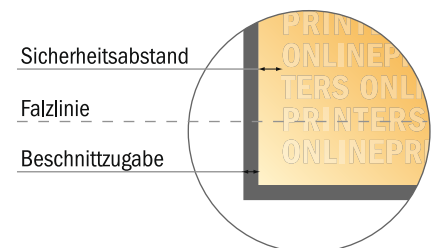

## Klappkarten Hochformat

DIN-A7 • 1-Bruch-Falz • 4 Seiten

- **Datenformat**  
(inkl. 2,00 mm Beschnitt):  
15,20 x 10,90 cm
- **Endformat (offen):**  
14,80 x 10,50 cm
- **Endformat (geschlossen):**  
7,40 x 10,50 cm
- **Sicherheitsabstand**  
4 mm: Abstand der Texte/  
Informationen zum Rand des  
Endformats, dies verhindert  
unerwünschten Anschnitt.

### Bitte beachten Sie:

- Beschnittzugabe und Sicherheitsabstand wie angegeben anlegen.
- Hintergrundfarben, Bilder oder Grafiken bis an den Rand des Datenformates anlegen.
- Bei der Produktion können durch das Schneiden, Stanzen und Falzen Toleranzen auftreten.
- Diese Skizze ist nicht maßstabsgetreu.
- Druckdatenhinweise finden Sie unter dem Menüpunkt "Druckdaten" auf [www.diedruckerei.de](http://www.diedruckerei.de)