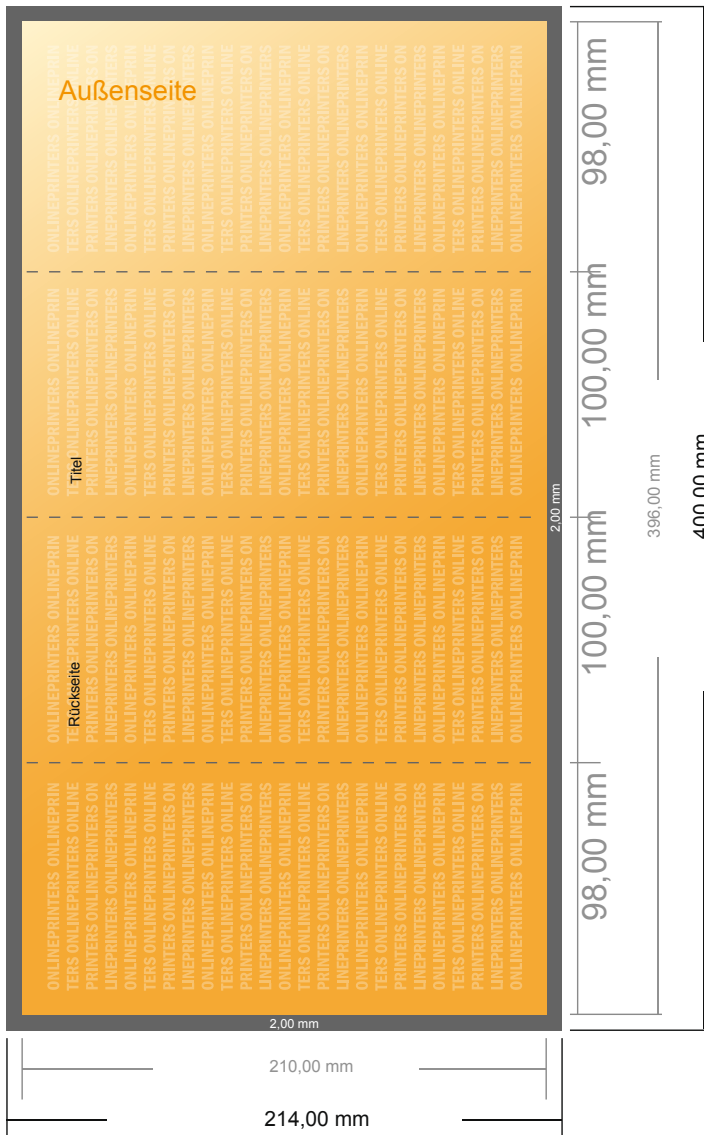

Klappkarten Hochformat

DIN-Lang • Altarfalz (geschlossen) • 8 Seiten

- **Datenformat**
(inkl. 2,00 mm Beschnitt):
40,00 x 21,40 cm
- **Endformat (offen):**
39,60 x 21,00 cm
- **Endformat (geschlossen):**
10,00 x 21,00 cm
- **Sicherheitsabstand**
4 mm: Abstand der Texte/
Informationen zum Rand des
Endformats, dies verhindert
unerwünschten Anschnitt.

Bitte beachten Sie:

- Beschnittzugabe und Sicherheitsabstand wie angegeben anlegen.
- Hintergrundfarben, Bilder oder Grafiken bis an den Rand des Datenformates anlegen.
- Bei der Produktion können durch das Schneiden, Stanzen und Falzen Toleranzen auftreten.
- Diese Skizze ist nicht maßstabsgetreu.
- Druckdatenhinweise finden Sie unter dem Menüpunkt "Druckdaten" auf www.diedruckerei.de