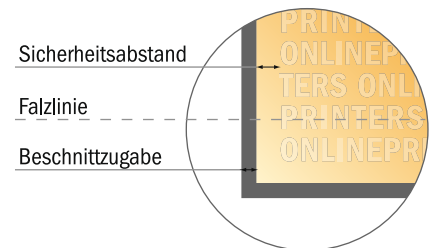

Klappkarten Hochformat

DIN-Lang • Altarfalz (geschlossen) • 8 Seiten

- **Datenformat**
(inkl. 2,00 mm Beschnitt):
40,00 x 21,40 cm
- **Endformat (offen):**
39,60 x 21,00 cm
- **Endformat (geschlossen):**
10,00 x 21,00 cm
- **Sicherheitsabstand**
4 mm: Abstand der Texte/
Informationen zum Rand des
Endformats, dies verhindert
unerwünschten Anschnitt.

Bitte beachten Sie:

- Beschnittzugabe und Sicherheitsabstand wie angegeben anlegen.
- Hintergrundfarben, Bilder oder Grafiken bis an den Rand des Datenformates anlegen.
- Bei der Produktion können durch das Schneiden, Stanzen und Falzen Toleranzen auftreten.
- Diese Skizze ist nicht maßstabsgetreu.
- Druckdatenhinweise finden Sie unter dem Menüpunkt "Druckdaten" auf www.diedruckerei.de