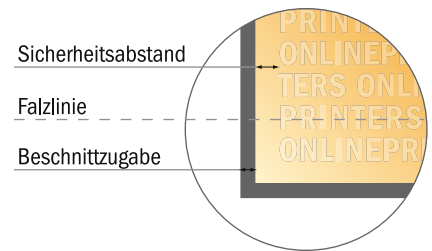

### Bitte beachten Sie:

- Beschnittzugabe und Sicherheitsabstand wie angegeben anlegen.
- Hintergrundfarben, Bilder oder Grafiken bis an den Rand des Datenformates anlegen.
- Bei der Produktion können durch das Schneiden, Stanzen und Falzen Toleranzen auftreten.
- Diese Skizze ist nicht maßstabsgetreu.
- Druckdatenhinweise finden Sie unter dem Menüpunkt "Druckdaten" auf [www.diedruckerei.de](http://www.diedruckerei.de)

## Klappkarten Hochformat

DIN-Lang • Doppelparallelfalz • 8 Seiten

- **Datenformat**  
(inkl. 2,00 mm Beschnitt):  
40,40 x 21,40 cm
- **Endformat (offen):**  
40,00 x 21,00 cm
- **Endformat (geschlossen):**  
10,00 x 21,00 cm
- **Sicherheitsabstand**  
4 mm: Abstand der Texte/  
Informationen zum Rand des  
Endformats, dies verhindert  
unerwünschten Anschnitt.