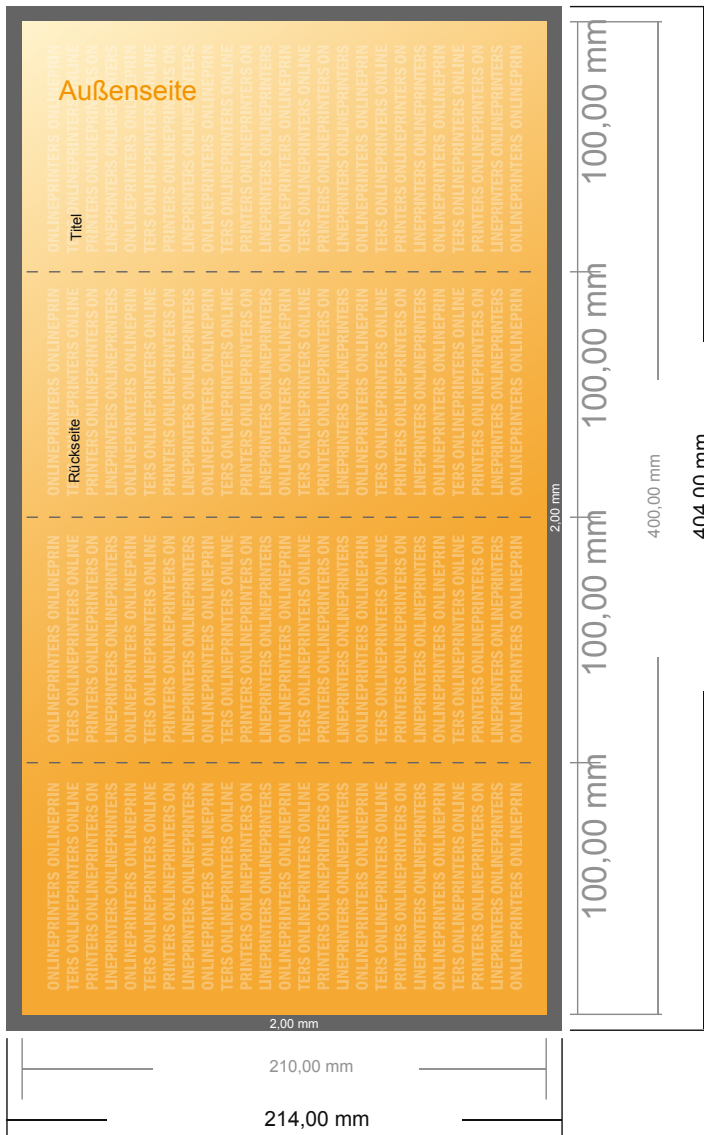

## Klappkarten Hochformat

DIN-Lang • Doppelparallelfalz • 8 Seiten

- **Datenformat**  
(inkl. 2,00 mm Beschnitt):  
40,40 x 21,40 cm
- **Endformat (offen):**  
40,00 x 21,00 cm
- **Endformat (geschlossen):**  
10,00 x 21,00 cm
- **Sicherheitsabstand**  
4 mm: Abstand der Texte/  
Informationen zum Rand des  
Endformats, dies verhindert  
unerwünschten Anschnitt.

### Bitte beachten Sie:

- Beschnittzugabe und Sicherheitsabstand wie angegeben anlegen.
- Hintergrundfarben, Bilder oder Grafiken bis an den Rand des Datenformates anlegen.
- Bei der Produktion können durch das Schneiden, Stanzen und Falzen Toleranzen auftreten.
- Diese Skizze ist nicht maßstabsgetreu.
- Druckdatenhinweise finden Sie unter dem Menüpunkt "Druckdaten" auf [www.diedruckerei.de](http://www.diedruckerei.de)