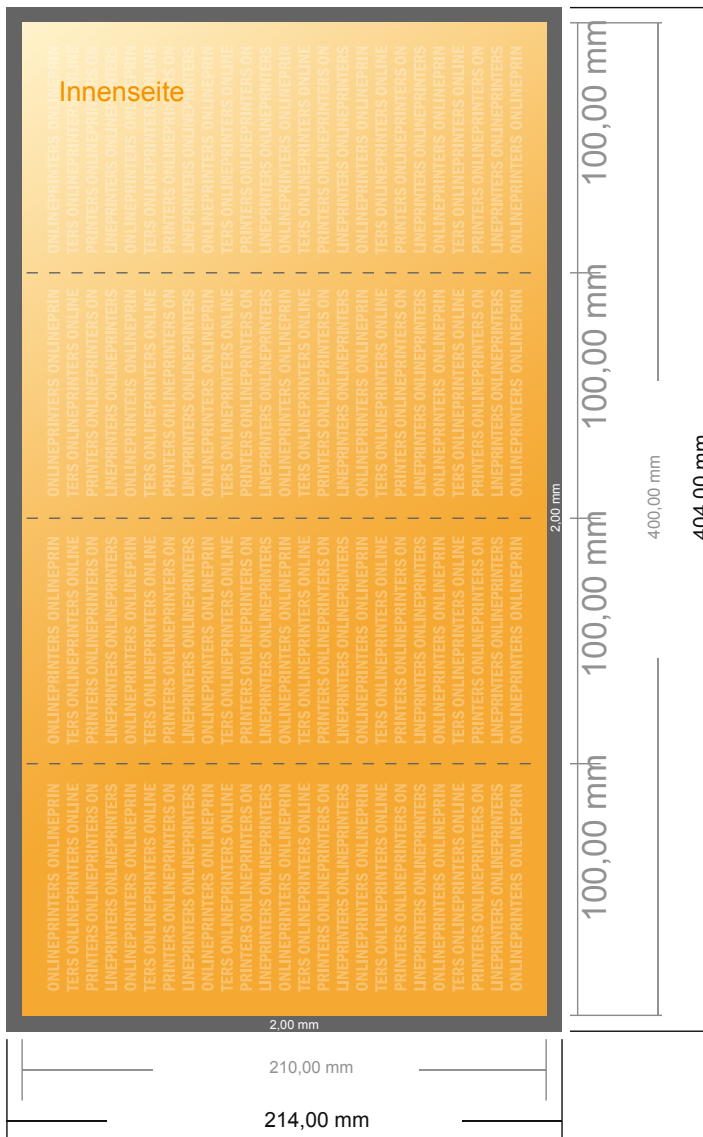

## Klappkarten Hochformat

DIN-Lang • Doppelparallelfalz • 8 Seiten

- **Datenformat**  
(inkl. 2,00 mm Beschnitt):  
40,40 x 21,40 cm
- **Endformat (offen):**  
40,00 x 21,00 cm
- **Endformat (geschlossen):**  
10,00 x 21,00 cm
- **Sicherheitsabstand**  
4 mm: Abstand der Texte/  
Informationen zum Rand des  
Endformats, dies verhindert  
unerwünschten Anschnitt.

### Bitte beachten Sie:

- Beschnittzugabe und Sicherheitsabstand wie angegeben anlegen.
- Hintergrundfarben, Bilder oder Grafiken bis an den Rand des Datenformates anlegen.
- Bei der Produktion können durch das Schneiden, Stanzen und Falzen Toleranzen auftreten.
- Diese Skizze ist nicht maßstabsgetreu.
- Druckdatenhinweise finden Sie unter dem Menüpunkt "Druckdaten" auf [www.diedruckerei.de](http://www.diedruckerei.de)