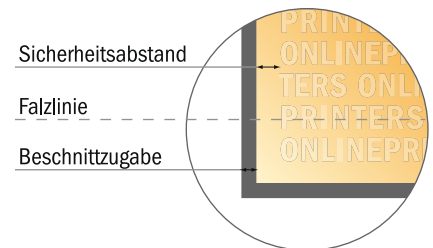

## Klappkarten Hochformat

DIN-Lang • Doppelparallelfalz • 8 Seiten

- **Datenformat**  
(inkl. 2,00 mm Beschnitt):  
40,40 x 21,40 cm
- **Endformat (offen):**  
40,00 x 21,00 cm
- **Endformat (geschlossen):**  
10,00 x 21,00 cm
- **Sicherheitsabstand**  
4 mm: Abstand der Texte/  
Informationen zum Rand des  
Endformats, dies verhindert  
unerwünschten Anschnitt.

### Bitte beachten Sie:

- Beschnittzugabe und Sicherheitsabstand wie angegeben anlegen.
- Hintergrundfarben, Bilder oder Grafiken bis an den Rand des Datenformates anlegen.
- Bei der Produktion können durch das Schneiden, Stanzen und Falzen Toleranzen auftreten.
- Diese Skizze ist nicht maßstabsgetreu.
- Druckdatenhinweise finden Sie unter dem Menüpunkt "Druckdaten" auf [www.diedruckerei.de](http://www.diedruckerei.de)