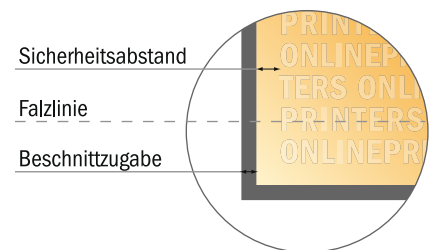

Bitte beachten Sie:

- Beschnittzugabe und Sicherheitsabstand wie angegeben anlegen.
- Hintergrundfarben, Bilder oder Grafiken bis an den Rand des Datenformates anlegen.
- Bei der Produktion können durch das Schneiden, Stanzen und Falzen Toleranzen auftreten.
- Diese Skizze ist nicht maßstabsgetreu.
- Druckdatenhinweise finden Sie unter dem Menüpunkt "Druckdaten" auf www.diedruckerei.de

Klappkarten Hochformat

DIN-Lang • Zickzackfalz • 8 Seiten

- **Datenformat**
(inkl. 2,00 mm Beschnitt):
40,40 x 21,40 cm
- **Endformat (offen):**
40,00 x 21,00 cm
- **Endformat (geschlossen):**
10,00 x 21,00 cm
- **Sicherheitsabstand**
4 mm: Abstand der Texte/
Informationen zum Rand des
Endformats, dies verhindert
unerwünschten Anschnitt.