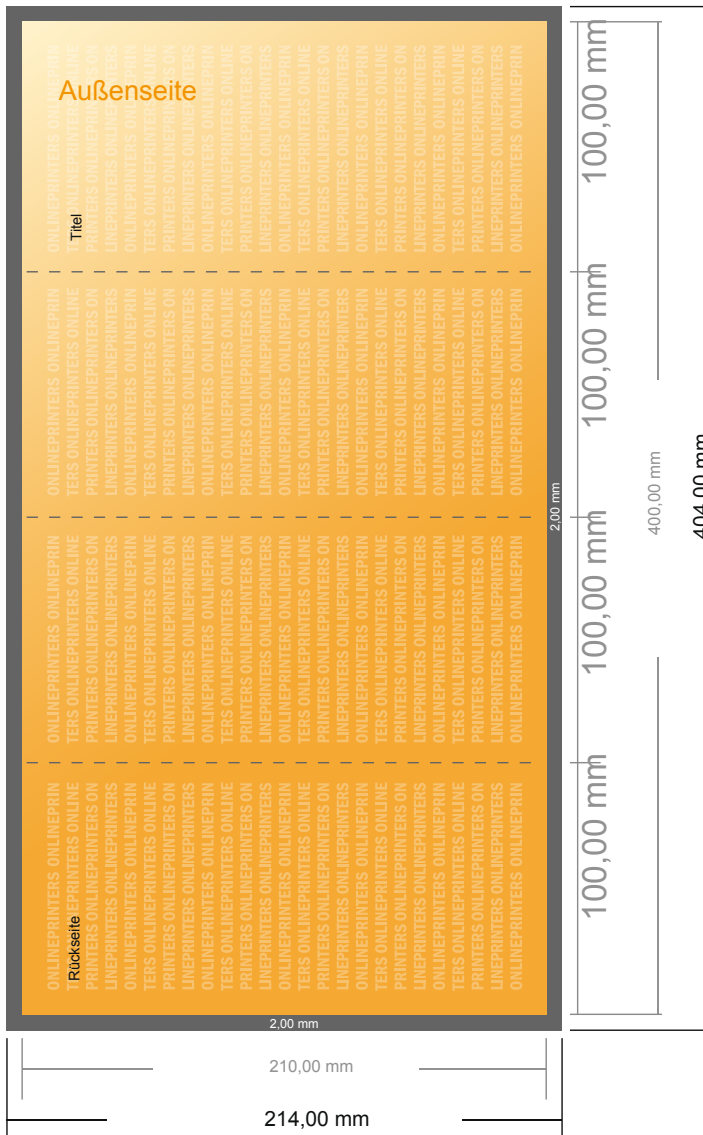

Klappkarten Hochformat

DIN-Lang • Zickzackfalz • 8 Seiten

- **Datenformat**
(inkl. 2,00 mm Beschnitt):
40,40 x 21,40 cm
- **Endformat (offen):**
40,00 x 21,00 cm
- **Endformat (geschlossen):**
10,00 x 21,00 cm
- **Sicherheitsabstand**
4 mm: Abstand der Texte/
Informationen zum Rand des
Endformats, dies verhindert
unerwünschten Anschnitt.

Bitte beachten Sie:

- Beschnittzugabe und Sicherheitsabstand wie angegeben anlegen.
- Hintergrundfarben, Bilder oder Grafiken bis an den Rand des Datenformates anlegen.
- Bei der Produktion können durch das Schneiden, Stanzen und Falzen Toleranzen auftreten.
- Diese Skizze ist nicht maßstabsgetreu.
- Druckdatenhinweise finden Sie unter dem Menüpunkt "Druckdaten" auf www.diedruckerei.de