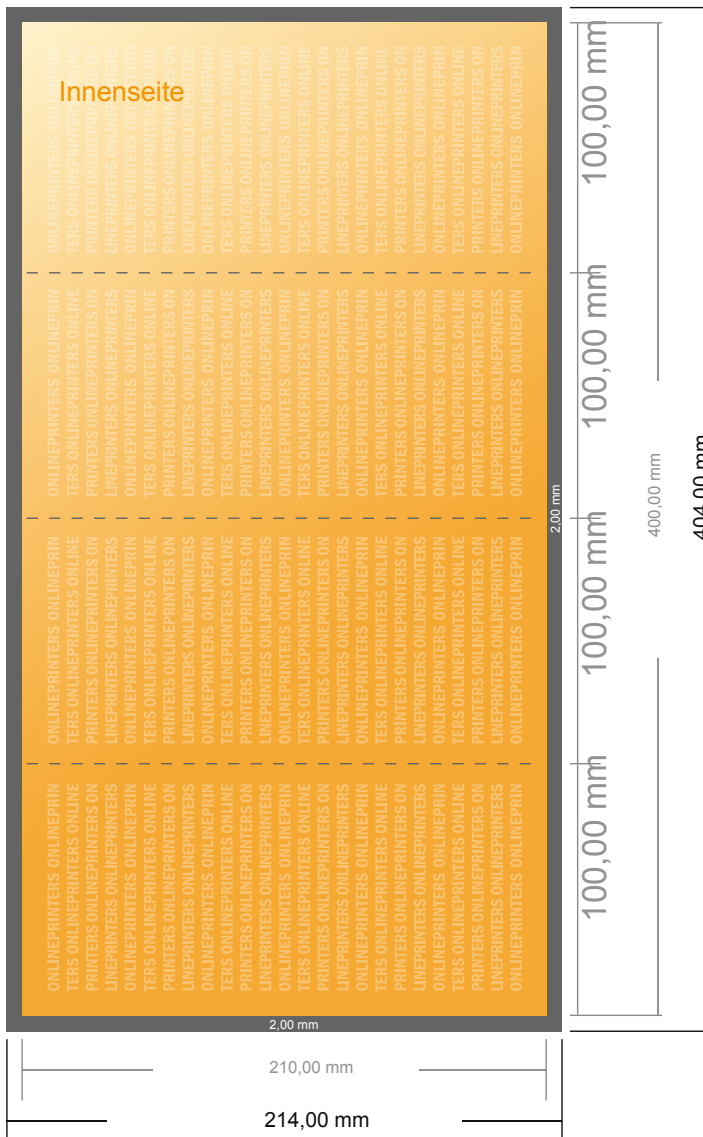

Klappkarten Hochformat

DIN-Lang • Zickzackfalz • 8 Seiten

- **Datenformat**
(inkl. 2,00 mm Beschnitt):
40,40 x 21,40 cm
- **Endformat (offen):**
40,00 x 21,00 cm
- **Endformat (geschlossen):**
10,00 x 21,00 cm
- **Sicherheitsabstand**
4 mm: Abstand der Texte/
Informationen zum Rand des
Endformats, dies verhindert
unerwünschten Anschnitt.

Bitte beachten Sie:

- Beschnittzugabe und Sicherheitsabstand wie angegeben anlegen.
- Hintergrundfarben, Bilder oder Grafiken bis an den Rand des Datenformates anlegen.
- Bei der Produktion können durch das Schneiden, Stanzen und Falzen Toleranzen auftreten.
- Diese Skizze ist nicht maßstabsgetreu.
- Druckdatenhinweise finden Sie unter dem Menüpunkt "Druckdaten" auf www.diedruckerei.de