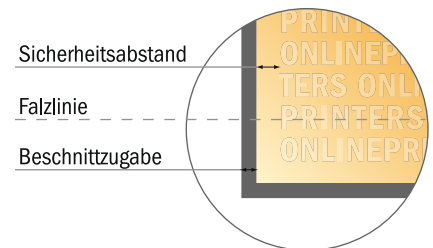

### Bitte beachten Sie:

- Beschnittzugabe und Sicherheitsabstand wie angegeben anlegen.
- Hintergrundfarben, Bilder oder Grafiken bis an den Rand des Datenformates anlegen.
- Bei der Produktion können durch das Schneiden, Stanzen und Falzen Toleranzen auftreten.
- Diese Skizze ist nicht maßstabsgetreu.
- Druckdatenhinweise finden Sie unter dem Menüpunkt "Druckdaten" auf [www.diedruckerei.de](http://www.diedruckerei.de)

## Klappkarten Hochformat

DIN-Lang • Wickelfalz • 8 Seiten

- **Datenformat**  
(inkl. 2,00 mm Beschnitt):  
39,50 x 21,40 cm
- **Endformat (offen):**  
39,10 x 21,00 cm
- **Endformat (geschlossen):**  
10,00 x 21,00 cm
- **Sicherheitsabstand**  
4 mm: Abstand der Texte/  
Informationen zum Rand des  
Endformats, dies verhindert  
unerwünschten Anschnitt.