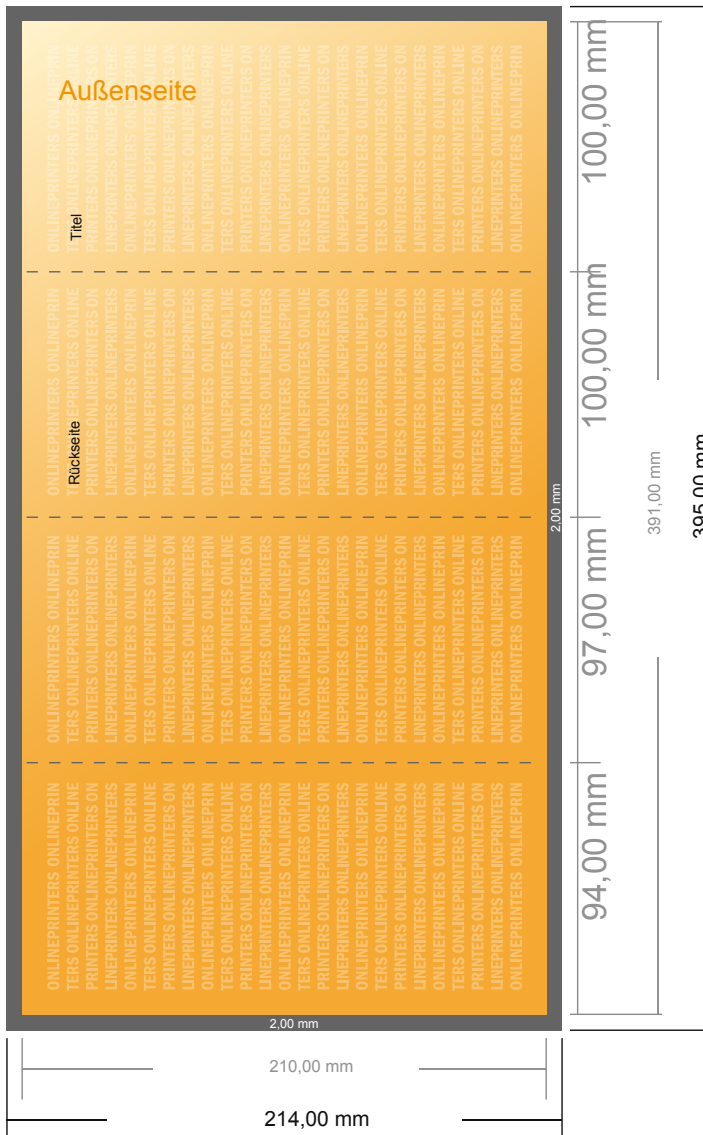

## Klappkarten Hochformat

DIN-Lang • Wickelfalz • 8 Seiten

- **Datenformat**  
(inkl. 2,00 mm Beschnitt):  
39,50 x 21,40 cm
- **Endformat (offen):**  
39,10 x 21,00 cm
- **Endformat (geschlossen):**  
10,00 x 21,00 cm
- **Sicherheitsabstand**  
4 mm: Abstand der Texte/  
Informationen zum Rand des  
Endformats, dies verhindert  
unerwünschten Anschnitt.

### Bitte beachten Sie:

- Beschnittzugabe und Sicherheitsabstand wie angegeben anlegen.
- Hintergrundfarben, Bilder oder Grafiken bis an den Rand des Datenformates anlegen.
- Bei der Produktion können durch das Schneiden, Stanzen und Falzen Toleranzen auftreten.
- Diese Skizze ist nicht maßstabsgetreu.
- Druckdatenhinweise finden Sie unter dem Menüpunkt "Druckdaten" auf [www.diedruckerei.de](http://www.diedruckerei.de)