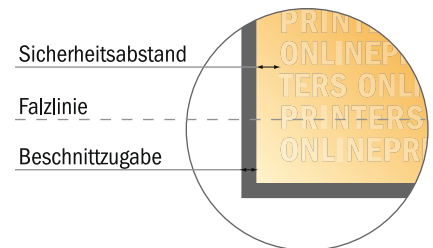

## Klappkarten Hochformat

DIN-Lang • Wickelfalz • 8 Seiten

- **Datenformat**  
(inkl. 2,00 mm Beschnitt):  
39,50 x 21,40 cm
- **Endformat (offen):**  
39,10 x 21,00 cm
- **Endformat (geschlossen):**  
10,00 x 21,00 cm
- **Sicherheitsabstand**  
4 mm: Abstand der Texte/  
Informationen zum Rand des  
Endformats, dies verhindert  
unerwünschten Anschnitt.

### Bitte beachten Sie:

- Beschnittzugabe und Sicherheitsabstand wie angegeben anlegen.
- Hintergrundfarben, Bilder oder Grafiken bis an den Rand des Datenformates anlegen.
- Bei der Produktion können durch das Schneiden, Stanzen und Falzen Toleranzen auftreten.
- Diese Skizze ist nicht maßstabsgetreu.
- Druckdatenhinweise finden Sie unter dem Menüpunkt "Druckdaten" auf [www.diedruckerei.de](http://www.diedruckerei.de)