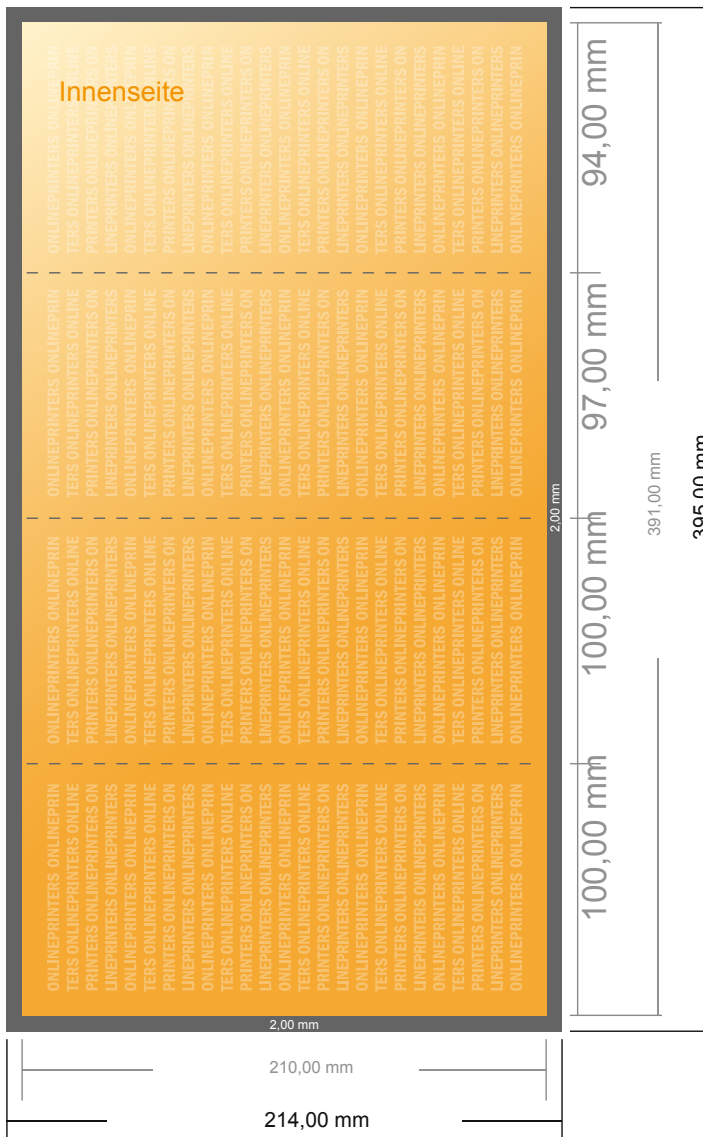

## Klappkarten Hochformat

DIN-Lang • Wickelfalz • 8 Seiten

- **Datenformat**  
(inkl. 2,00 mm Beschnitt):  
39,50 x 21,40 cm
- **Endformat (offen):**  
39,10 x 21,00 cm
- **Endformat (geschlossen):**  
10,00 x 21,00 cm
- **Sicherheitsabstand**  
4 mm: Abstand der Texte/  
Informationen zum Rand des  
Endformats, dies verhindert  
unerwünschten Anschnitt.

### Bitte beachten Sie:

- Beschnittzugabe und Sicherheitsabstand wie angegeben anlegen.
- Hintergrundfarben, Bilder oder Grafiken bis an den Rand des Datenformates anlegen.
- Bei der Produktion können durch das Schneiden, Stanzen und Falzen Toleranzen auftreten.
- Diese Skizze ist nicht maßstabsgetreu.
- Druckdatenhinweise finden Sie unter dem Menüpunkt "Druckdaten" auf [www.diedruckerei.de](http://www.diedruckerei.de)