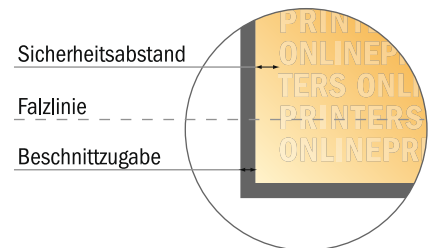

Klappkarten Hochformat

DIN-Lang • Zickzackfalz • 6 Seiten

- **Datenformat**
(inkl. 2,00 mm Beschnitt):
30,10 x 21,40 cm
- **Endformat (offen):**
29,70 x 21,00 cm
- **Endformat (geschlossen):**
9,90 x 21,00 cm
- **Sicherheitsabstand**
4 mm: Abstand der Texte/
Informationen zum Rand des
Endformats, dies verhindert
unerwünschten Anschnitt.

Bitte beachten Sie:

- Beschnittzugabe und Sicherheitsabstand wie angegeben anlegen.
- Hintergrundfarben, Bilder oder Grafiken bis an den Rand des Datenformates anlegen.
- Bei der Produktion können durch das Schneiden, Stanzen und Falzen Toleranzen auftreten.
- Diese Skizze ist nicht maßstabsgetreu.
- Druckdatenhinweise finden Sie unter dem Menüpunkt "Druckdaten" auf www.diedruckerei.de