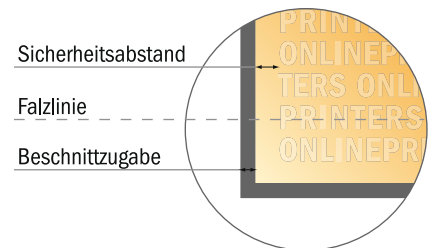

Bitte beachten Sie:

- Beschnittzugabe und Sicherheitsabstand wie angegeben anlegen.
- Hintergrundfarben, Bilder oder Grafiken bis an den Rand des Datenformates anlegen.
- Bei der Produktion können durch das Schneiden, Stanzen und Falzen Toleranzen auftreten.
- Diese Skizze ist nicht maßstabsgetreu.
- Druckdatenhinweise finden Sie unter dem Menüpunkt "Druckdaten" auf www.diedruckerei.de

Klappkarten Hochformat

DIN-Lang • Zickzackfalz • 6 Seiten

- **Datenformat**
(inkl. 2,00 mm Beschnitt):
30,10 x 21,40 cm
- **Endformat (offen):**
29,70 x 21,00 cm
- **Endformat (geschlossen):**
9,90 x 21,00 cm
- **Sicherheitsabstand**
4 mm: Abstand der Texte/
Informationen zum Rand des
Endformats, dies verhindert
unerwünschten Anschnitt.