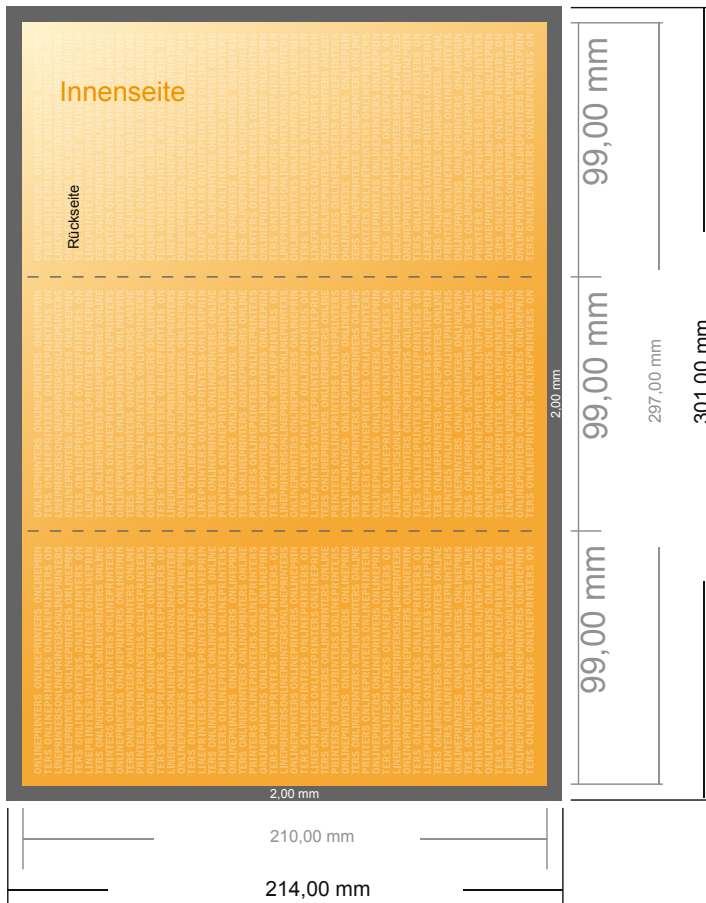

Klappkarten Hochformat

DIN-Lang • Zickzackfalz • 6 Seiten

- **Datenformat**
(inkl. 2,00 mm Beschnitt):
30,10 x 21,40 cm
- **Endformat (offen):**
29,70 x 21,00 cm
- **Endformat (geschlossen):**
9,90 x 21,00 cm
- **Sicherheitsabstand**
4 mm: Abstand der Texte/
Informationen zum Rand des
Endformats, dies verhindert
unerwünschten Anschnitt.

Bitte beachten Sie:

- Beschnittzugabe und Sicherheitsabstand wie angegeben anlegen.
- Hintergrundfarben, Bilder oder Grafiken bis an den Rand des Datenformates anlegen.
- Bei der Produktion können durch das Schneiden, Stanzen und Falzen Toleranzen auftreten.
- Diese Skizze ist nicht maßstabsgetreu.
- Druckdatenhinweise finden Sie unter dem Menüpunkt "Druckdaten" auf www.diedruckerei.de