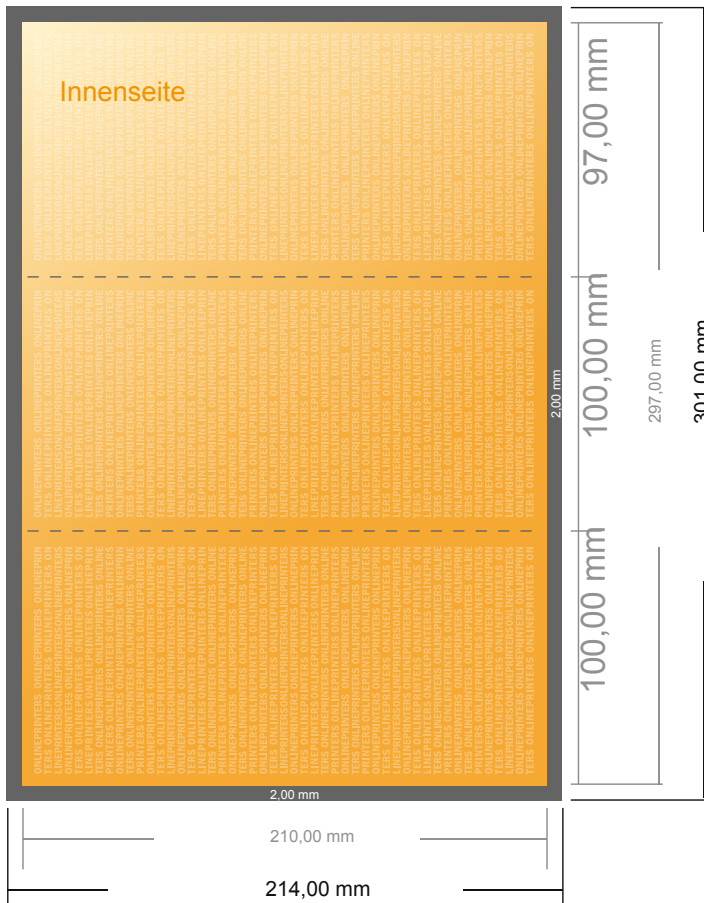

Klappkarten Hochformat

DIN-Lang • Wickelfalz • 6 Seiten

- **Datenformat**
(inkl. 2,00 mm Beschnitt):
30,10 x 21,40 cm
- **Endformat (offen):**
29,70 x 21,00 cm
- **Endformat (geschlossen):**
10,00 x 21,00 cm
- **Sicherheitsabstand**
4 mm: Abstand der Texte/
Informationen zum Rand des
Endformats, dies verhindert
unerwünschten Anschnitt.

Bitte beachten Sie:

- Beschnittzugabe und Sicherheitsabstand wie angegeben anlegen.
- Hintergrundfarben, Bilder oder Grafiken bis an den Rand des Datenformates anlegen.
- Bei der Produktion können durch das Schneiden, Stanzen und Falzen Toleranzen auftreten.
- Diese Skizze ist nicht maßstabsgetreu.
- Druckdatenhinweise finden Sie unter dem Menüpunkt "Druckdaten" auf www.diedruckerei.de