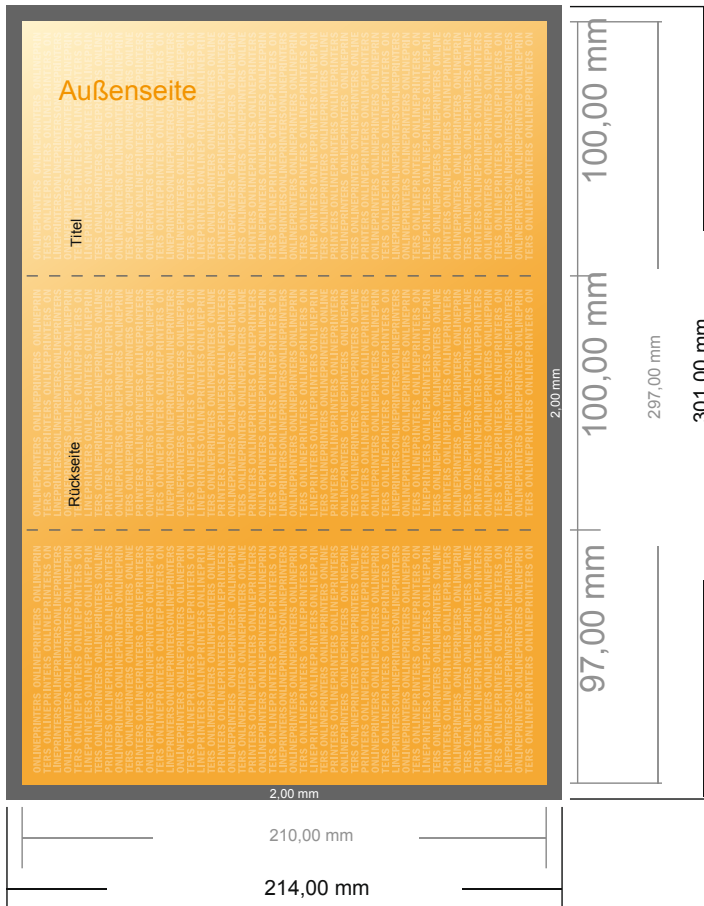

Klappkarten Hochformat

DIN-Lang • Wickelfalz • 6 Seiten

- **Datenformat**
(inkl. 2,00 mm Beschnitt):
30,10 x 21,40 cm
- **Endformat (offen):**
29,70 x 21,00 cm
- **Endformat (geschlossen):**
10,00 x 21,00 cm
- **Sicherheitsabstand**
4 mm: Abstand der Texte/
Informationen zum Rand des
Endformats, dies verhindert
unerwünschten Anschnitt.

Bitte beachten Sie:

- Beschnittzugabe und Sicherheitsabstand wie angegeben anlegen.
- Hintergrundfarben, Bilder oder Grafiken bis an den Rand des Datenformates anlegen.
- Bei der Produktion können durch das Schneiden, Stanzen und Falzen Toleranzen auftreten.
- Diese Skizze ist nicht maßstabsgetreu.
- Druckdatenhinweise finden Sie unter dem Menüpunkt "Druckdaten" auf www.diedruckerei.de