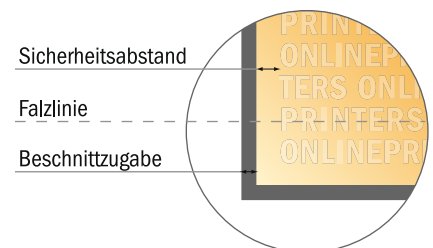

## Klappkarten Hochformat

DIN-Lang • 1-Bruch-Falz • 4 Seiten

- **Datenformat**  
(inkl. 2,00 mm Beschnitt):  
21,40 x 21,40 cm
- **Endformat (offen):**  
21,00 x 21,00 cm
- **Endformat (geschlossen):**  
10,50 x 21,00 cm
- **Sicherheitsabstand**  
4 mm: Abstand der Texte/  
Informationen zum Rand des  
Endformats, dies verhindert  
unerwünschten Anschnitt.

### Bitte beachten Sie:

- Beschnittzugabe und Sicherheitsabstand wie angegeben anlegen.
- Hintergrundfarben, Bilder oder Grafiken bis an den Rand des Datenformates anlegen.
- Bei der Produktion können durch das Schneiden, Stanzen und Falzen Toleranzen auftreten.
- Diese Skizze ist nicht maßstabsgetreu.
- Druckdatenhinweise finden Sie unter dem Menüpunkt "Druckdaten" auf [www.diedruckerei.de](http://www.diedruckerei.de)