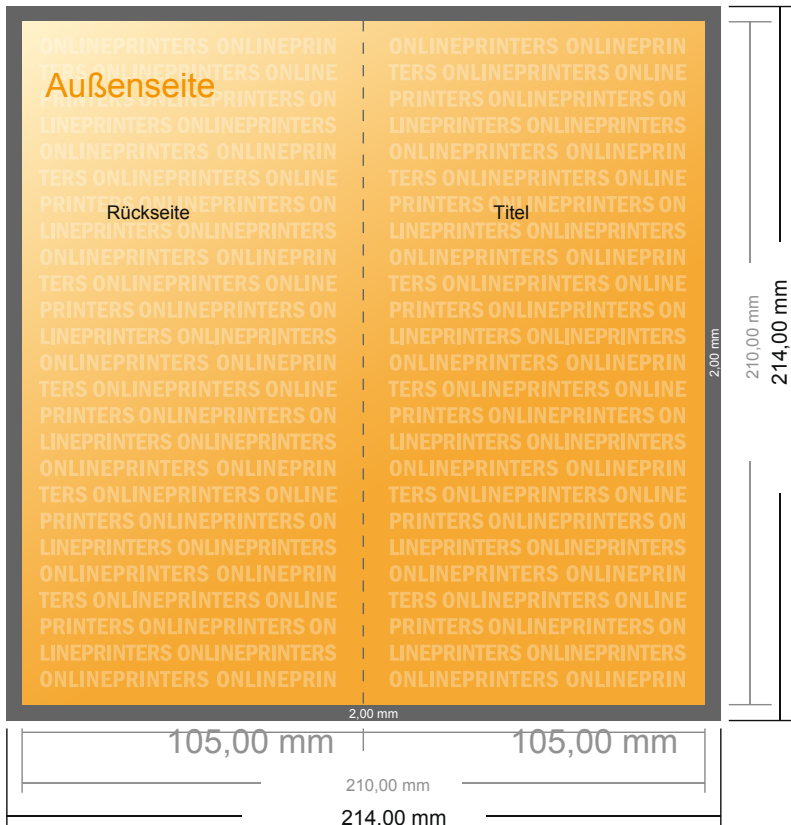

## Klappkarten Hochformat

DIN-Lang • 1-Bruch-Falz • 4 Seiten

- **Datenformat**  
(inkl. 2,00 mm Beschnitt):  
21,40 x 21,40 cm
- **Endformat (offen):**  
21,00 x 21,00 cm
- **Endformat (geschlossen):**  
10,50 x 21,00 cm
- **Sicherheitsabstand**  
4 mm: Abstand der Texte/  
Informationen zum Rand des  
Endformats, dies verhindert  
unerwünschten Anschnitt.

### Bitte beachten Sie:

- Beschnittzugabe und Sicherheitsabstand wie angegeben anlegen.
- Hintergrundfarben, Bilder oder Grafiken bis an den Rand des Datenformates anlegen.
- Bei der Produktion können durch das Schneiden, Stanzen und Falzen Toleranzen auftreten.
- Diese Skizze ist nicht maßstabsgetreu.
- Druckdatenhinweise finden Sie unter dem Menüpunkt "Druckdaten" auf [www.diedruckerei.de](http://www.diedruckerei.de)