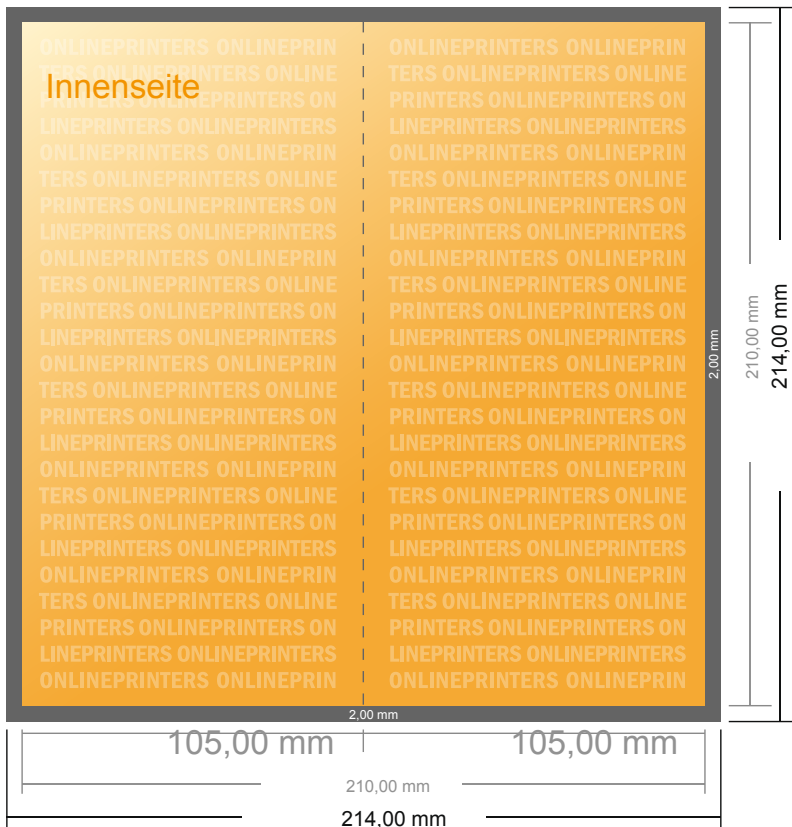

## Klappkarten Hochformat

DIN-Lang • 1-Bruch-Falz • 4 Seiten

- **Datenformat**  
(inkl. 2,00 mm Beschnitt):  
21,40 x 21,40 cm
- **Endformat (offen):**  
21,00 x 21,00 cm
- **Endformat (geschlossen):**  
10,50 x 21,00 cm
- **Sicherheitsabstand**  
4 mm: Abstand der Texte/  
Informationen zum Rand des  
Endformats, dies verhindert  
unerwünschten Anschnitt.

### Bitte beachten Sie:

- Beschnittzugabe und Sicherheitsabstand wie angegeben anlegen.
- Hintergrundfarben, Bilder oder Grafiken bis an den Rand des Datenformates anlegen.
- Bei der Produktion können durch das Schneiden, Stanzen und Falzen Toleranzen auftreten.
- Diese Skizze ist nicht maßstabsgetreu.
- Druckdatenhinweise finden Sie unter dem Menüpunkt "Druckdaten" auf [www.diedruckerei.de](http://www.diedruckerei.de)