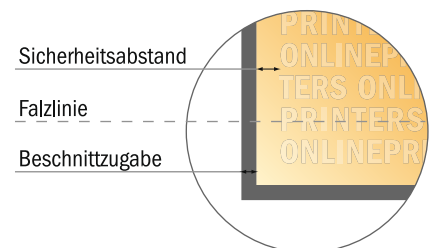

### Bitte beachten Sie:

- Beschnittzugabe und Sicherheitsabstand wie angegeben anlegen.
- Hintergrundfarben, Bilder oder Grafiken bis an den Rand des Datenformates anlegen.
- Bei der Produktion können durch das Schneiden, Stanzen und Falzen Toleranzen auftreten.
- Diese Skizze ist nicht maßstabsgetreu.
- Druckdatenhinweise finden Sie unter dem Menüpunkt "Druckdaten" auf [www.diedruckerei.de](http://www.diedruckerei.de)

## Klappkarten Hochformat

DIN-Lang • 1-Bruch-Falz • 4 Seiten

- **Datenformat**  
(inkl. 2,00 mm Beschnitt):  
21,40 x 21,40 cm
- **Endformat (offen):**  
21,00 x 21,00 cm
- **Endformat (geschlossen):**  
10,50 x 21,00 cm
- **Sicherheitsabstand**  
4 mm: Abstand der Texte/  
Informationen zum Rand des  
Endformats, dies verhindert  
unerwünschten Anschnitt.