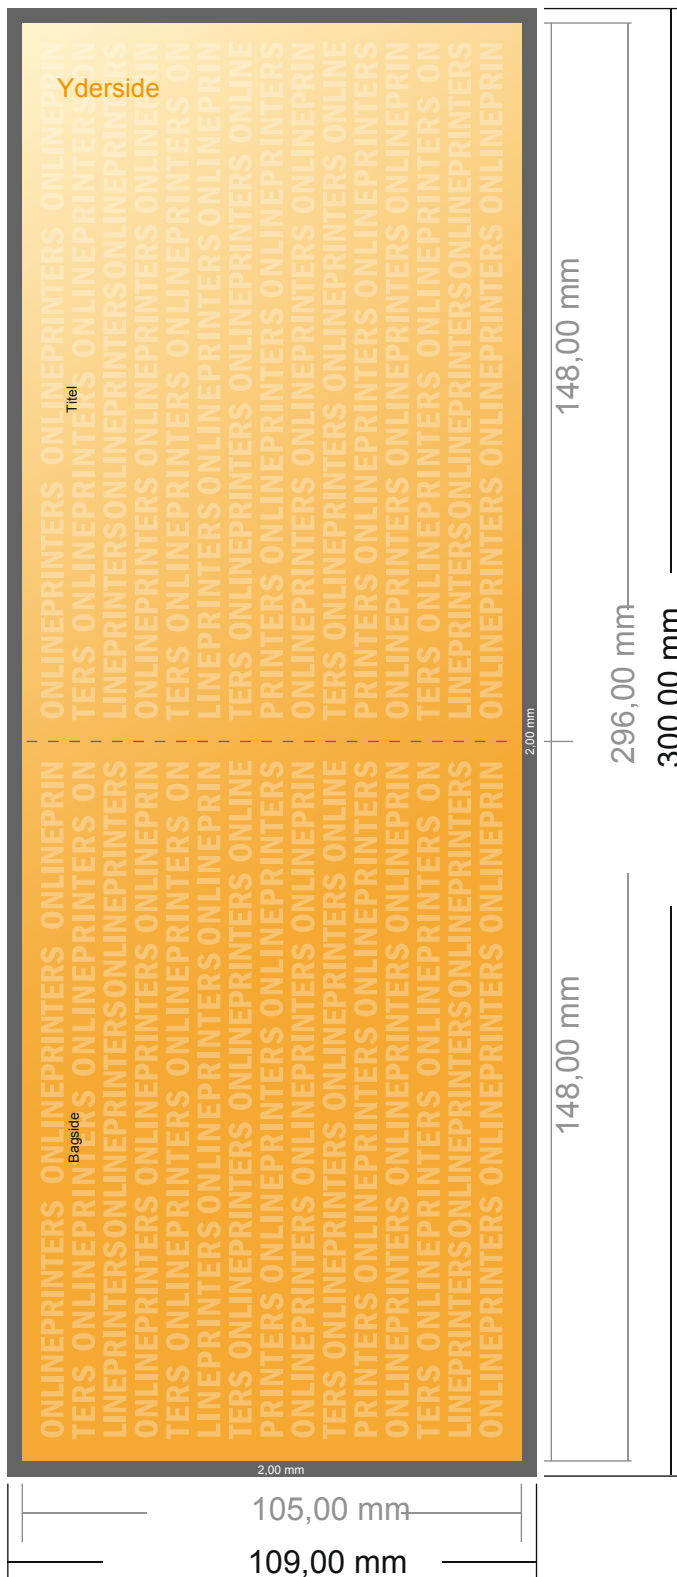

Foldekort, liggende format

A6 • Parallelfals (1 bukkelinje) • 4 sider

- **Dataformat**
(inkl. 2,00 mm tryk til kant):
30,00 x 10,90 cm
- **Beskåret størrelse (åben):**
29,60 x 10,50 cm
- **Beskåret størrelse (lukket):**
14,80 x 10,50 cm
- **Sikkerhedsmargen**
Med et mellemrum på 4 mm mellem teksten/oplysningerne og kanten af det beskårne format forhindres u hensigtsmæssig beskæring.

Bemærk:

- Sørg for at have en beskæringsmargen og en sikkerhedsmargen i henhold til vejledningen.
- Placer baggrundsgrafik, billeder eller grafik op til dataformatets kant.
- Tolerancer kan forekomme under produktionen på grund af beskærings-, stanse- og falseprocesserne.
- Denne skitse er ikke tegnet i korrekt målestoksforhold.
- Trykdata: Du finder vejledninger og skabeloner under menupunktet "Trykdata" på www.onlineprinters.dk

Foldekort, liggende format

A6 • Parallelfals (1 bukkelinje) • 4 sider

- **Dataformat**
(inkl. 2,00 mm tryk til kant):
30,00 x 10,90 cm
- **Beskåret størrelse (åben):**
29,60 x 10,50 cm
- **Beskåret størrelse (lukket):**
14,80 x 10,50 cm
- **Sikkerhedsmargen**
Med et mellemrum på 4 mm mellem teksten/oplysningerne og kanten af det beskårne format forhindres uhensigtsmæssig beskæring.