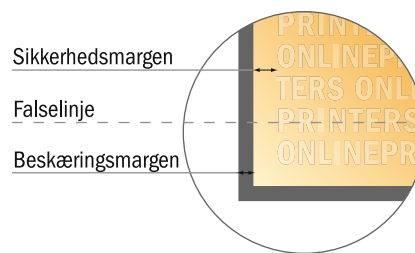

Foldekort, liggende format

A6 • Parallelfals (1 bukkelinje) • 4 sider

- **Dataformat**
(inkl. 2,00 mm tryk til kant):
30,00 x 10,90 cm
- **Beskåret størrelse (åben):**
29,60 x 10,50 cm
- **Beskåret størrelse (lukket):**
14,80 x 10,50 cm
- **Sikkerhedsmargen**
Med et mellemrum på 4 mm mellem teksten/oplysningerne og kanten af det beskårne format forhindres u hensigtsmæssig beskæring.

Bemærk:

- Sørg for at have en beskæringsmargen og en sikkerhedsmargen i henhold til vejledningen.
- Placer baggrundsgrafik, billeder eller grafik op til dataformatets kant.
- Tolerancer kan forekomme under produktionen på grund af beskærings-, stanse- og falseprocesserne.
- Denne skitse er ikke tegnet i korrekt målestoksforhold.
- Trykdata: Du finder vejledninger og skabeloner under menupunktet "Trykdata" på www.onlineprinters.dk

Foldekort, liggende format

A6 • Parallelfals (1 bukkelinje) • 4 sider

- **Dataformat**
(inkl. 2,00 mm tryk til kant):
30,00 x 10,90 cm
- **Beskåret størrelse (åben):**
29,60 x 10,50 cm
- **Beskåret størrelse (lukket):**
14,80 x 10,50 cm
- **Sikkerhedsmargen**
Med et mellemrum på 4 mm mellem teksten/oplysningerne og kanten af det beskårne format forhindres uhensigtsmæssig beskæring.