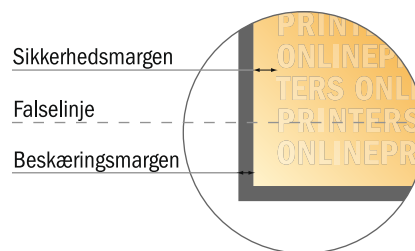

Foldekort, liggende format

A6 • Parallelfals (1 bukkelinje) • 4 sider

- **Dataformat**
(inkl. 2,00 mm tryk til kant):
30,00 x 10,90 cm
- **Beskåret størrelse (åben):**
29,60 x 10,50 cm
- **Beskåret størrelse (lukket):**
14,80 x 10,50 cm
- **Sikkerhedsmargen**
Med et mellemrum på 4 mm mellem teksten/oplysningerne og kanten af det beskårne format forhindres u hensigtsmæssig beskæring.

Bemærk:

- Sørg for at have en beskæringsmargen og en sikkerhedsmargen i henhold til vejledningen.
- Placer baggrundsgrafik, billeder eller grafik op til dataformatets kant.
- Tolerancer kan forekomme under produktionen på grund af beskærings-, stanse- og falseprocesserne.
- Denne skitse er ikke tegnet i korrekt målestoksforhold.
- Trykdata: Du finder vejledninger og skabeloner under menupunktet "Trykdata" på www.onlineprinters.dk

Foldekort, liggende format

A6 • Parallelfals (1 bukkelinje) • 4 sider

- **Dataformat**
(inkl. 2,00 mm tryk til kant):
30,00 x 10,90 cm
- **Beskåret størrelse (åben):**
29,60 x 10,50 cm
- **Beskåret størrelse (lukket):**
14,80 x 10,50 cm
- **Sikkerhedsmargen**
Med et mellemrum på 4 mm mellem teksten/oplysningerne og kanten af det beskårne format forhindres uhensigtsmæssig beskæring.