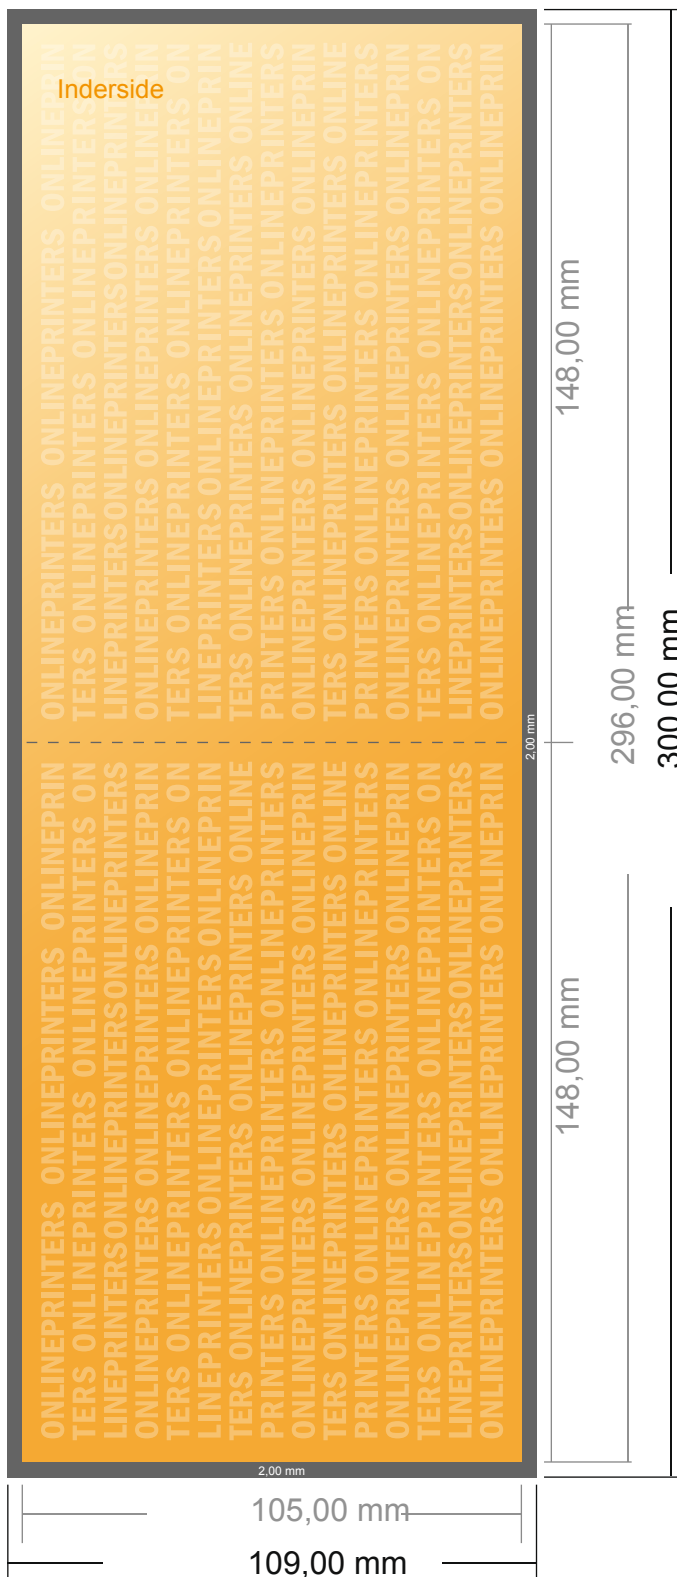

Foldekort, liggende format

A6 • Parallelfals (1 bukkelinje) • 4 sider

- **Dataformat**
(inkl. 2,00 mm tryk til kant):
30,00 x 10,90 cm
- **Beskåret størrelse (åben):**
29,60 x 10,50 cm
- **Beskåret størrelse (lukket):**
14,80 x 10,50 cm
- **Sikkerhedsmargen**
Med et mellemrum på 4 mm mellem teksten/oplysningerne og kanten af det beskårne format forhindres u hensigtsmæssig beskæring.

Bemærk:

- Sørg for at have en beskæringsmargen og en sikkerhedsmargen i henhold til vejledningen.
- Placer baggrundsgrafik, billeder eller grafik op til dataformatets kant.
- Tolerancer kan forekomme under produktionen på grund af beskærings-, stanse- og falseprocesserne.
- Denne skitse er ikke tegnet i korrekt målestoksforhold.
- Trykdata: Du finder vejledninger og skabeloner under menupunktet "Trykdata" på www.onlineprinters.dk

Foldekort, liggende format

A6 • Parallelfals (1 bukkelinje) • 4 sider

- **Dataformat**
(inkl. 2,00 mm tryk til kant):
30,00 x 10,90 cm
- **Beskåret størrelse (åben):**
29,60 x 10,50 cm
- **Beskåret størrelse (lukket):**
14,80 x 10,50 cm
- **Sikkerhedsmargen**
Med et mellemrum på 4 mm mellem teksten/oplysningerne og kanten af det beskårne format forhindres uhensigtsmæssig beskæring.