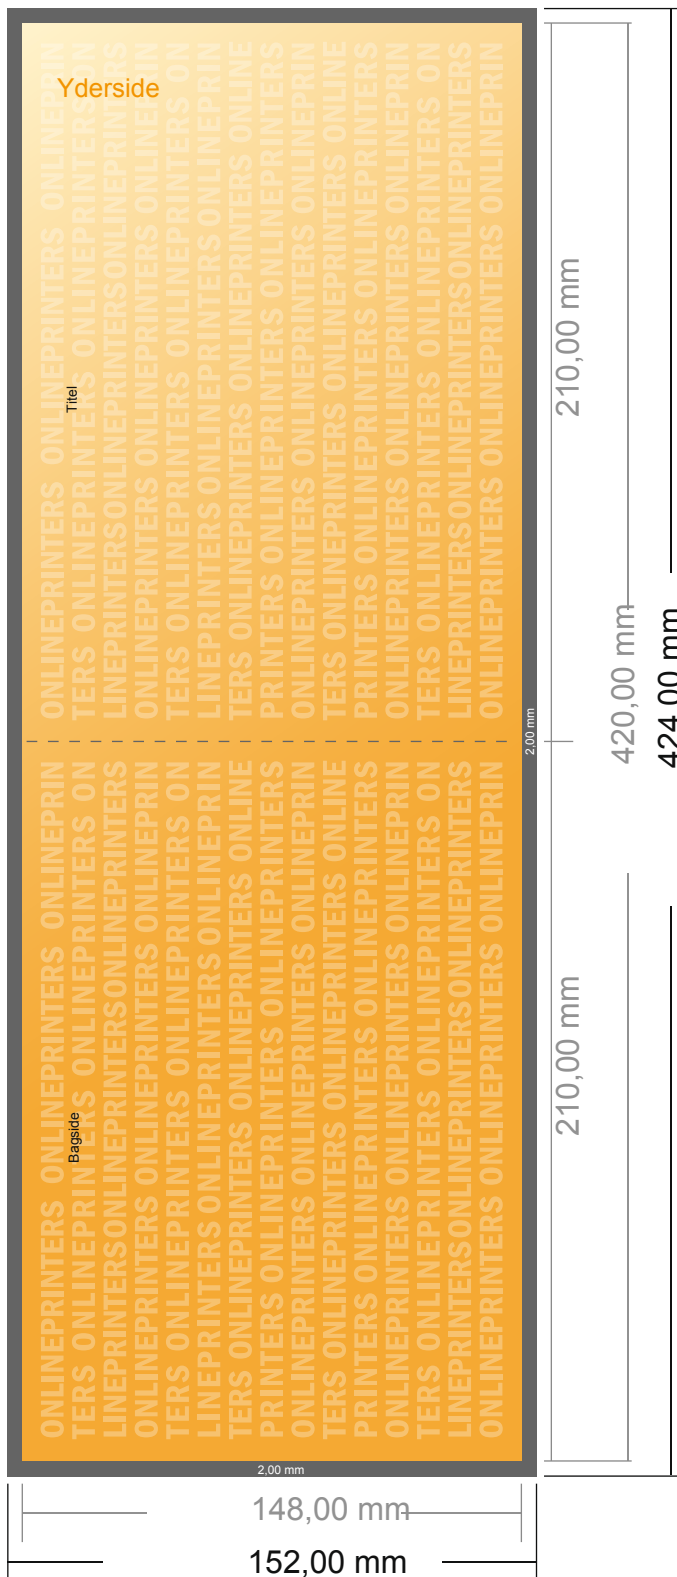

Foldekort, liggende format

A5 • Parallelfals (1 bukkelinje) • 4 sider

- **Dataformat**
(inkl. 2,00 mm tryk til kant):
42,40 x 15,20 cm
- **Beskåret størrelse (åben):**
42,00 x 14,80 cm
- **Beskåret størrelse (lukket):**
21,00 x 14,80 cm
- **Sikkerhedsmargen**
Med et mellemrum på 4 mm mellem teksten/oplysningerne og kanten af det beskårne format forhindres uhensigtsmæssig beskæring.

Bemærk:

- Sørg for at have en beskæringsmargen og en sikkerhedsmargen i henhold til vejledningen.
- Placer baggrundsgrafik, billeder eller grafik op til dataformatets kant.
- Tolerancer kan forekomme under produktionen på grund af beskærings-, stanse- og falseprocesserne.
- Denne skitse er ikke tegnet i korrekt målestoksforhold.
- Trykdata: Du finder vejledninger og skabeloner under menupunktet "Trykdata" på www.onlineprinters.dk