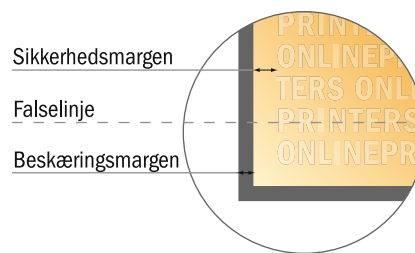

Foldekort, liggende format

A5 • Parallelfals (1 bukkelinje) • 4 sider

- **Dataformat**
(inkl. 2,00 mm tryk til kant):
42,40 x 15,20 cm
- **Beskåret størrelse (åben):**
42,00 x 14,80 cm
- **Beskåret størrelse (lukket):**
21,00 x 14,80 cm
- **Sikkerhedsmargen**
Med et mellemrum på 4 mm mellem teksten/oplysningerne og kanten af det beskårne format forhindres uhensigtsmæssig beskæring.

Bemærk:

- Sørg for at have en beskæringsmargen og en sikkerhedsmargen i henhold til vejledningen.
- Placer baggrundsgrafik, billeder eller grafik op til dataformatets kant.
- Tolerancer kan forekomme under produktionen på grund af beskærings-, stanse- og falseprocesserne.
- Denne skitse er ikke tegnet i korrekt målestoksforhold.
- Trykdata: Du finder vejledninger og skabeloner under menupunktet "Trykdata" på www.onlineprinters.dk