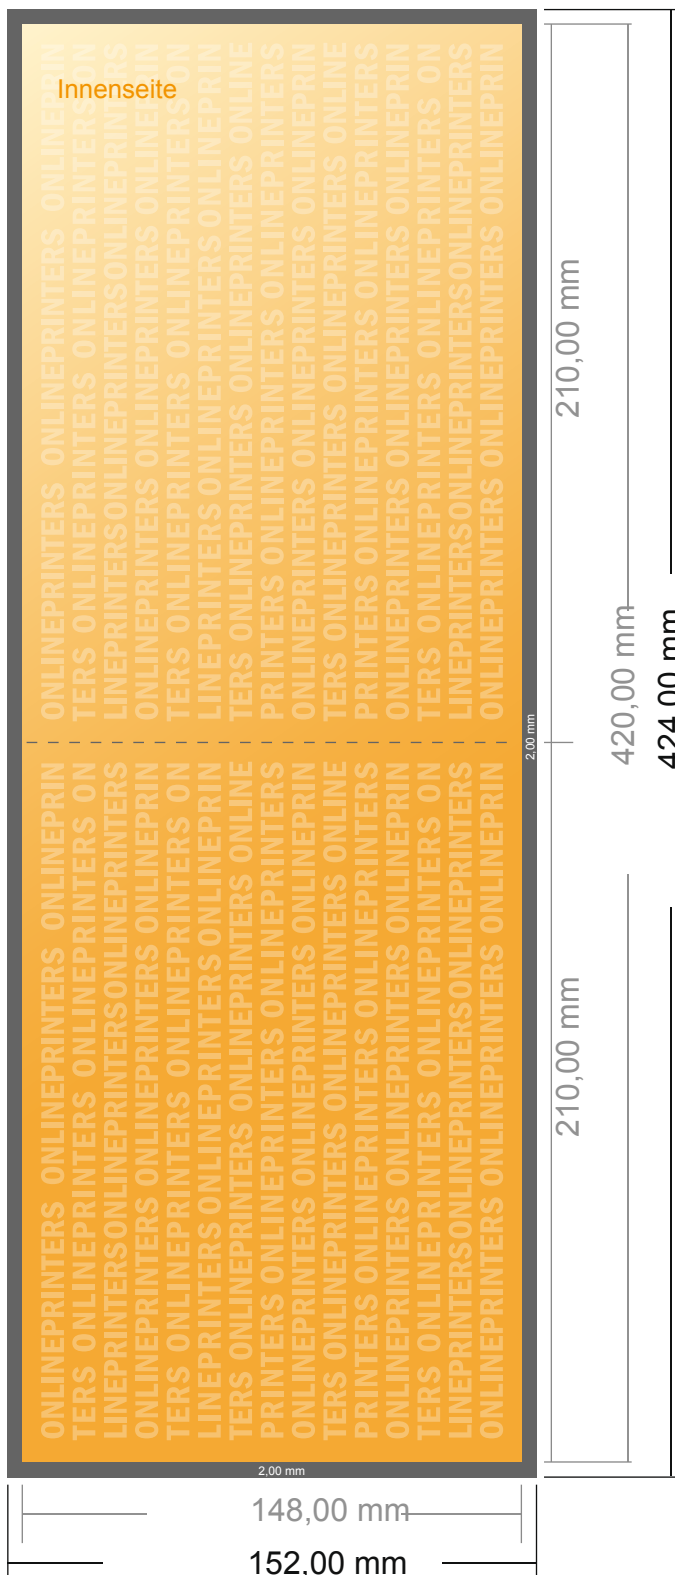

Klappkarten Querformat

DIN-A5 • 1-Bruch-Falz • 4 Seiten

- Datenformat
(inkl. 2,00 mm Beschnitt):
42,40 x 15,20 cm
- Endformat (offen):
42,00 x 14,80 cm
- Endformat (geschlossen):
21,00 x 14,80 cm
- **Sicherheitsabstand**
4 mm: Abstand der Texte/
Informationen zum Rand des
Endformats, dies verhindert
unerwünschten Anschnitt.

Bitte beachten Sie:

- Beschnittzugabe und Sicherheitsabstand wie angegeben anlegen.
- Hintergrundfarben, Bilder oder Grafiken bis an den Rand des Datenformates anlegen.
- Bei der Produktion können durch das Schneiden, Stanzen und Falzen Toleranzen auftreten.
- Diese Skizze ist nicht maßstabsgetreu.
- Druckdatenhinweise finden Sie unter dem Menüpunkt "Druckdaten" auf www.diedruckerei.de

Klappkarten Querformat

DIN-A5 • 1-Bruch-Falz • 4 Seiten

- **Datenformat**
(inkl. 2,00 mm Beschnitt):
42,40 x 15,20 cm
- **Endformat (offen):**
42,00 x 14,80 cm
- **Endformat (geschlossen):**
21,00 x 14,80 cm
- **Sicherheitsabstand**
4 mm: Abstand der Texte/
Informationen zum Rand des
Endformats, dies verhindert
unerwünschten Anschnitt.