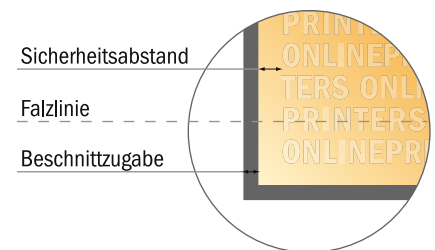

Klappkarten Querformat

DIN-A5 • 1-Bruch-Falz • 4 Seiten

- Datenformat
(inkl. 2,00 mm Beschnitt):
42,40 x 15,20 cm
- Endformat (offen):
42,00 x 14,80 cm
- Endformat (geschlossen):
21,00 x 14,80 cm
- **Sicherheitsabstand**
4 mm: Abstand der Texte/
Informationen zum Rand des
Endformats, dies verhindert
unerwünschten Anschnitt.

Bitte beachten Sie:

- Beschnittzugabe und Sicherheitsabstand wie angegeben anlegen.
- Hintergrundfarben, Bilder oder Grafiken bis an den Rand des Datenformates anlegen.
- Bei der Produktion können durch das Schneiden, Stanzen und Falzen Toleranzen auftreten.
- Diese Skizze ist nicht maßstabsgetreu.
- Druckdatenhinweise finden Sie unter dem Menüpunkt "Druckdaten" auf www.diedruckerei.de

Klappkarten Querformat

DIN-A5 • 1-Bruch-Falz • 4 Seiten

- **Datenformat**
(inkl. 2,00 mm Beschnitt):
42,40 x 15,20 cm
- **Endformat (offen):**
42,00 x 14,80 cm
- **Endformat (geschlossen):**
21,00 x 14,80 cm
- **Sicherheitsabstand**
4 mm: Abstand der Texte/
Informationen zum Rand des
Endformats, dies verhindert
unerwünschten Anschnitt.