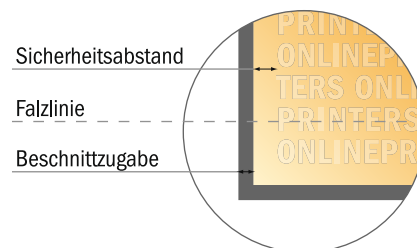

Bitte beachten Sie:

- Beschnittzugabe und Sicherheitsabstand wie angegeben anlegen.
- Hintergrundfarben, Bilder oder Grafiken bis an den Rand des Datenformates anlegen.
- Bei der Produktion können durch das Schneiden, Stanzen und Falzen Toleranzen auftreten.
- Diese Skizze ist nicht maßstabsgetreu.
- Druckdatenhinweise finden Sie unter dem Menüpunkt "Druckdaten" auf www.diedruckerei.de

Klappkarten Querformat

DIN-A5 • 1-Bruch-Falz • 4 Seiten

- **Datenformat**
(inkl. 2,00 mm Beschnitt):
42,40 x 15,20 cm
- **Endformat (offen):**
42,00 x 14,80 cm
- **Endformat (geschlossen):**
21,00 x 14,80 cm
- **Sicherheitsabstand**
4 mm: Abstand der Texte/
Informationen zum Rand des
Endformats, dies verhindert
unerwünschten Anschnitt.