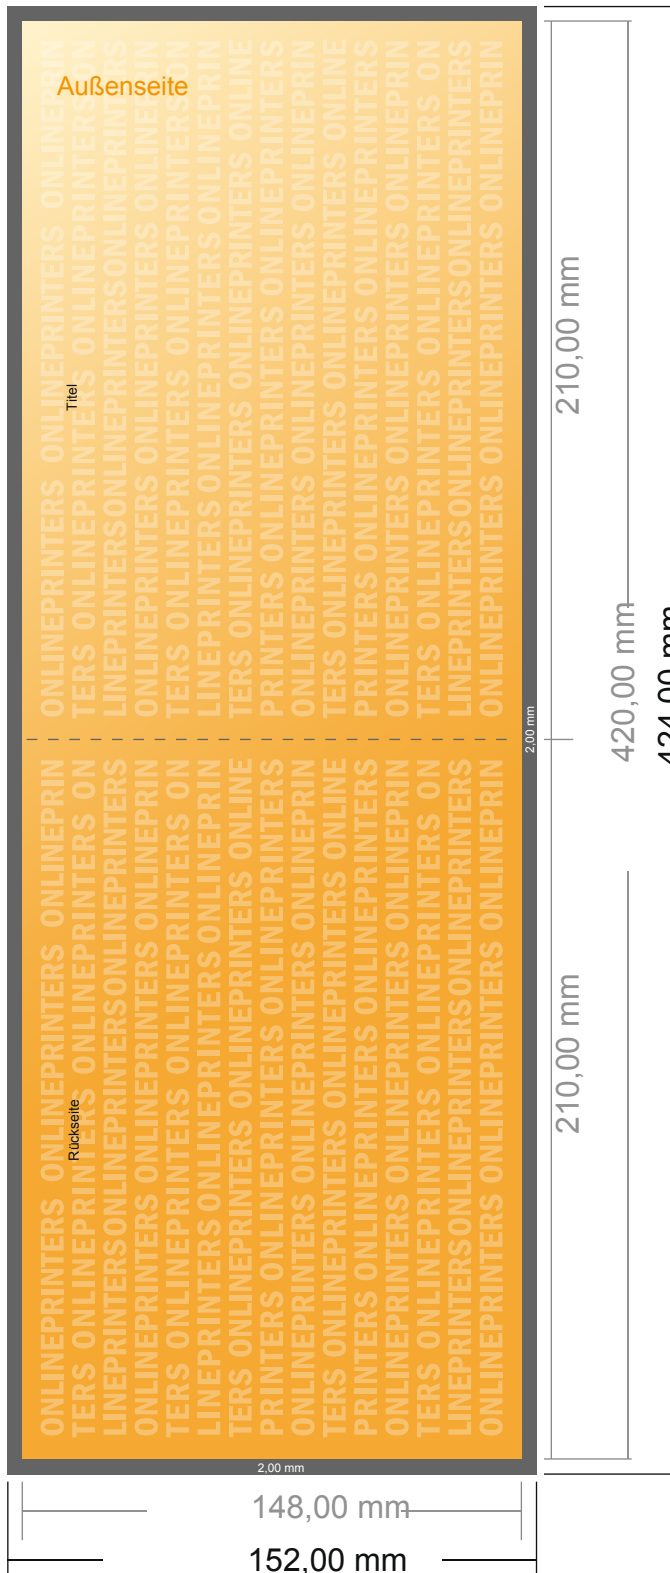

Klappkarten Querformat

DIN-A5 • 1-Bruch-Falz • 4 Seiten

- Datenformat
(inkl. 2,00 mm Beschnitt):
42,40 x 15,20 cm
- Endformat (offen):
42,00 x 14,80 cm
- Endformat (geschlossen):
21,00 x 14,80 cm
- **Sicherheitsabstand**
4 mm: Abstand der Texte/
Informationen zum Rand des
Endformats, dies verhindert
unerwünschten Anschnitt.

Bitte beachten Sie:

- Beschnittzugabe und Sicherheitsabstand wie angegeben anlegen.
- Hintergrundfarben, Bilder oder Grafiken bis an den Rand des Datenformates anlegen.
- Bei der Produktion können durch das Schneiden, Stanzen und Falzen Toleranzen auftreten.
- Diese Skizze ist nicht maßstabsgetreu.
- Druckdatenhinweise finden Sie unter dem Menüpunkt "Druckdaten" auf www.diedruckerei.de

Klappkarten Querformat

DIN-A5 • 1-Bruch-Falz • 4 Seiten

- **Datenformat**
(inkl. 2,00 mm Beschnitt):
42,40 x 15,20 cm
- **Endformat (offen):**
42,00 x 14,80 cm
- **Endformat (geschlossen):**
21,00 x 14,80 cm
- **Sicherheitsabstand**
4 mm: Abstand der Texte/
Informationen zum Rand des
Endformats, dies verhindert
unerwünschten Anschnitt.