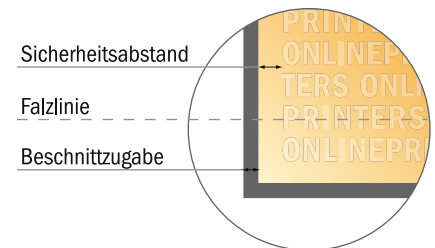

Bitte beachten Sie:

- Beschnittzugabe und Sicherheitsabstand wie angegeben anlegen.
- Hintergrundfarben, Bilder oder Grafiken bis an den Rand des Datenformates anlegen.
- Bei der Produktion können durch das Schneiden, Stanzen und Falzen Toleranzen auftreten.
- Diese Skizze ist nicht maßstabsgetreu.
- Druckdatenhinweise finden Sie unter dem Menüpunkt "Druckdaten" auf www.diedruckerei.de

Klappkarten Hochformat

A6-Quadrat • 1-Bruch-Falz • 4 Seiten

- **Datenformat**
(inkl. 2,00 mm Beschnitt):
21,40 x 10,90 cm
- **Endformat (offen):**
21,00 x 10,50 cm
- **Endformat (geschlossen):**
10,50 x 10,50 cm
- **Sicherheitsabstand**
4 mm: Abstand der Texte/
Informationen zum Rand des
Endformats, dies verhindert
unerwünschten Anschnitt.