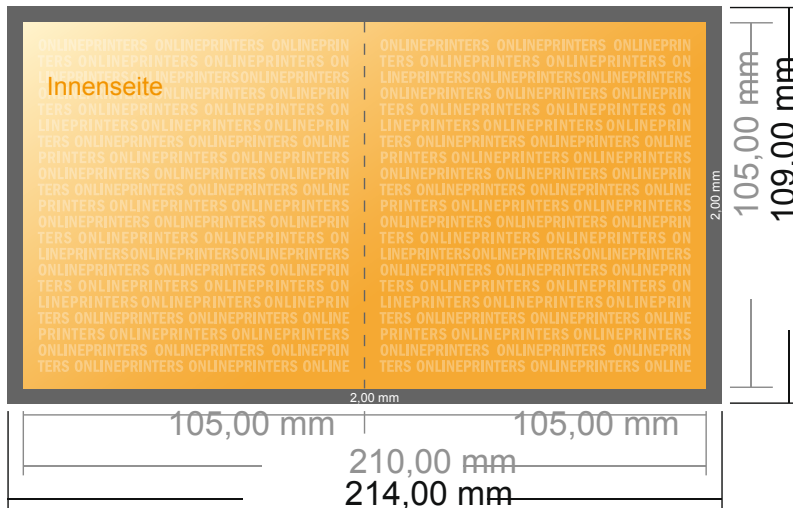

Klappkarten Hochformat

A6-Quadrat • 1-Bruch-Falz • 4 Seiten

- **Datenformat**
(inkl. 2,00 mm Beschnitt):
21,40 x 10,90 cm
- **Endformat (offen):**
21,00 x 10,50 cm
- **Endformat (geschlossen):**
10,50 x 10,50 cm
- **Sicherheitsabstand**
4 mm: Abstand der Texte/
Informationen zum Rand des
Endformats, dies verhindert
unerwünschten Anschnitt.

Bitte beachten Sie:

- Beschnittzugabe und Sicherheitsabstand wie angegeben anlegen.
- Hintergrundfarben, Bilder oder Grafiken bis an den Rand des Datenformates anlegen.
- Bei der Produktion können durch das Schneiden, Stanzen und Falzen Toleranzen auftreten.
- Diese Skizze ist nicht maßstabsgetreu.
- Druckdatenhinweise finden Sie unter dem Menüpunkt "Druckdaten" auf www.diedruckerei.de