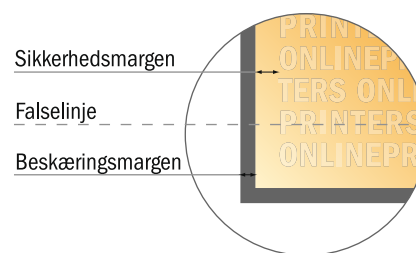

Foldekort, stående format

A5-firkantet • Parallelfals (1 bukkelinje) • 4 sider

- **Dataformat**
(inkl. 2,00 mm tryk til kant):
30,00 x 15,20 cm
- **Beskåret størrelse (åben):**
29,60 x 14,80 cm
- **Beskåret størrelse (lukket):**
14,80 x 14,80 cm
- **Sikkerhedsmargen**
Med et mellemrum på 4 mm mellem teksten/oplysningerne og kanten af det beskårne format forhindres u hensigtsmæssig beskæring.

Bemærk:

- Sørg for at have en beskæringsmargen og en sikkerhedsmargen i henhold til vejledningen.
- Placer baggrundsgrafik, billeder eller grafik op til dataformatets kant.
- Tolerancer kan forekomme under produktionen på grund af beskærings-, stanse- og falseprocesserne.
- Denne skitse er ikke tegnet i korrekt målestoksforhold.
- Trykdata: Du finder vejledninger og skabeloner under menupunktet "Trykdata" på www.onlineprinters.dk