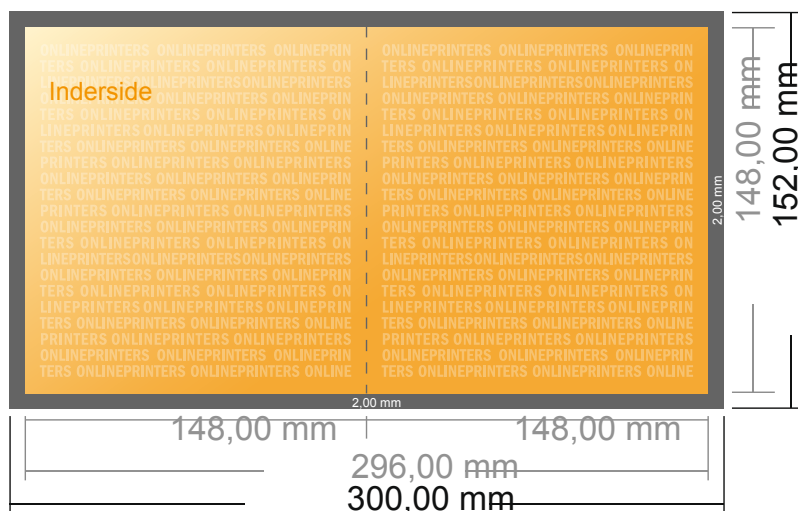

Foldekort, stående format

A5-firkantet • Parallelfals (1 bukkelinje) • 4 sider

- **Dataformat**
(inkl. 2,00 mm tryk til kant):
30,00 x 15,20 cm
- **Beskåret størrelse (åben):**
29,60 x 14,80 cm
- **Beskåret størrelse (lukket):**
14,80 x 14,80 cm
- **Sikkerhedsmargen**
Med et mellemrum på 4 mm mellem teksten/oplysningerne og kanten af det beskårne format forhindres u hensigtsmæssig beskæring.

Bemærk:

- Sørg for at have en beskæringsmargen og en sikkerhedsmargen i henhold til vejledningen.
- Placer baggrundsgrafik, billeder eller grafik op til dataformatets kant.
- Tolerancer kan forekomme under produktionen på grund af beskærings-, stanse- og falseprocesserne.
- Denne skitse er ikke tegnet i korrekt målestoksforhold.
- Trykdata: Du finder vejledninger og skabeloner under menupunktet "Trykdata" på www.onlineprinters.dk