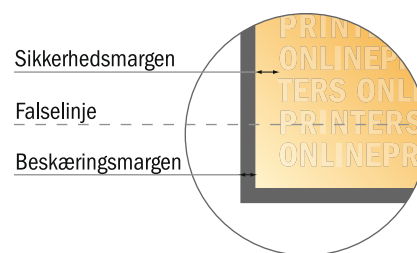

Foldekort, stående format

A5-firkantet • Parallelfals (1 bukkelinje) • 4 sider

- **Dataformat**
(inkl. 2,00 mm tryk til kant):
30,00 x 15,20 cm
- **Beskåret størrelse (åben):**
29,60 x 14,80 cm
- **Beskåret størrelse (lukket):**
14,80 x 14,80 cm
- **Sikkerhedsmargen**
Med et mellemrum på 4 mm mellem teksten/oplysningerne og kanten af det beskårne format forhindres u hensigtsmæssig beskæring.

Bemærk:

- Sørg for at have en beskæringsmargen og en sikkerhedsmargen i henhold til vejledningen.
- Placer baggrundsgrafik, billeder eller grafik op til dataformatets kant.
- Tolerancer kan forekomme under produktionen på grund af beskærings-, stanse- og falseprocesserne.
- Denne skitse er ikke tegnet i korrekt målestoksforhold.
- Trykdata: Du finder vejledninger og skabeloner under menupunktet "Trykdata" på www.onlineprinters.dk