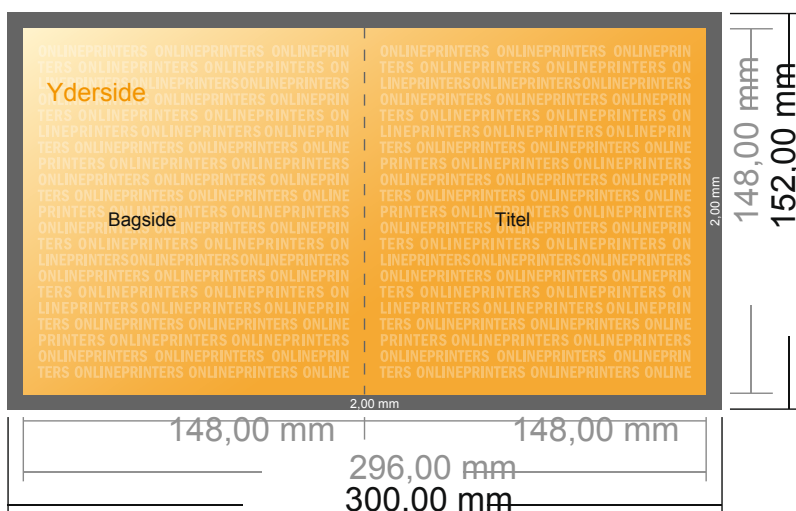

Foldekort, stående format

A5-firkantet • Parallelfals (1 bukkelinje) • 4 sider

- **Dataformat**
(inkl. 2,00 mm tryk til kant):
30,00 x 15,20 cm
- **Beskåret størrelse (åben):**
29,60 x 14,80 cm
- **Beskåret størrelse (lukket):**
14,80 x 14,80 cm
- **Sikkerhedsmargen**
Med et mellemrum på 4 mm mellem teksten/oplysningerne og kanten af det beskårne format forhindres u hensigtsmæssig beskæring.

Bemærk:

- Sørg for at have en beskæringsmargen og en sikkerhedsmargen i henhold til vejledningen.
- Placer baggrundsgrafik, billeder eller grafik op til dataformatets kant.
- Tolerancer kan forekomme under produktionen på grund af beskærings-, stanse- og falseprocesserne.
- Denne skitse er ikke tegnet i korrekt målestoksforhold.
- Trykdata: Du finder vejledninger og skabeloner under menupunktet "Trykdata" på www.onlineprinters.dk