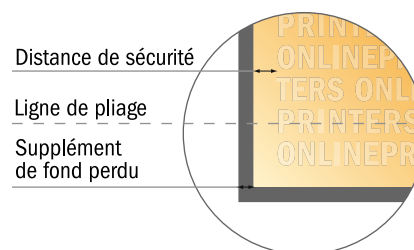

Cartes pliables, format portrait

A5-Carré • 1 pli • 4 pages

- Format de données :
(incl. 2,00 mm fond perdu):
30,00 x 15,20 cm
- Format final (ouvert) :
29,60 x 14,80 cm
- Format final (fermé) :
14,80 x 14,80 cm
- **Distance de sécurité**
4 mm: distance entre le texte/les informations et le bord du format final. Ceci empêche d'entamer le motif.

Remarque :

- Prévoir une marge de sécurité comme indiqué.
- Placer les couleurs de fond, images ou graphiques jusqu'au bord du format de données.
- Lors de la production, il peut y avoir des tolérances suite à la découpe ou au pli.
- Cette ébauche n'est pas à l'échelle.
- Vous trouverez des indications sur les données d'impression sous la catégorie "Données d'impression" sur www.onlineprinters.fr