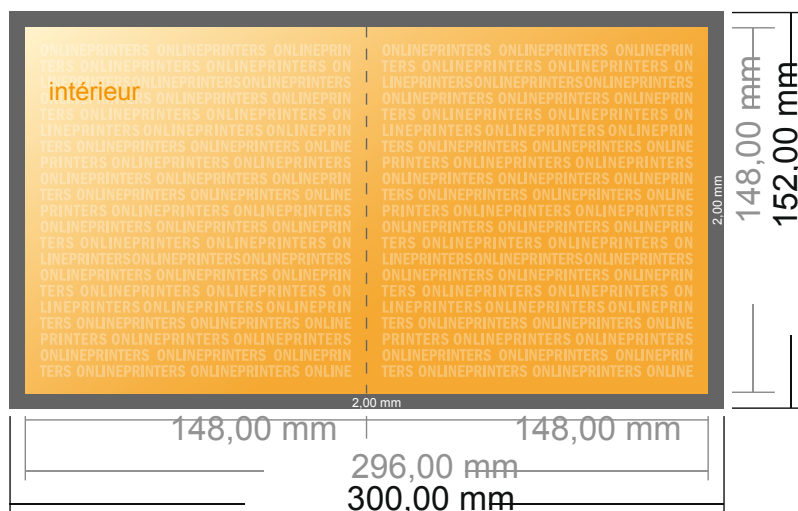

Cartes pliables, format portrait

A5-Carré • 1 pli • 4 pages

- Format de données :
(incl. 2,00 mm fond perdu):
30,00 x 15,20 cm
- Format final (ouvert) :
29,60 x 14,80 cm
- Format final (fermé) :
14,80 x 14,80 cm
- **Distance de sécurité**
4 mm: distance entre le texte/les informations et le bord du format final. Ceci empêche d'entamer le motif.

Remarque :

- Prévoir une marge de sécurité comme indiqué.
- Placer les couleurs de fond, images ou graphiques jusqu'au bord du format de données.
- Lors de la production, il peut y avoir des tolérances suite à la découpe ou au pli.
- Cette ébauche n'est pas à l'échelle.
- Vous trouverez des indications sur les données d'impression sous la catégorie "Données d'impression" sur www.onlineprinters.fr