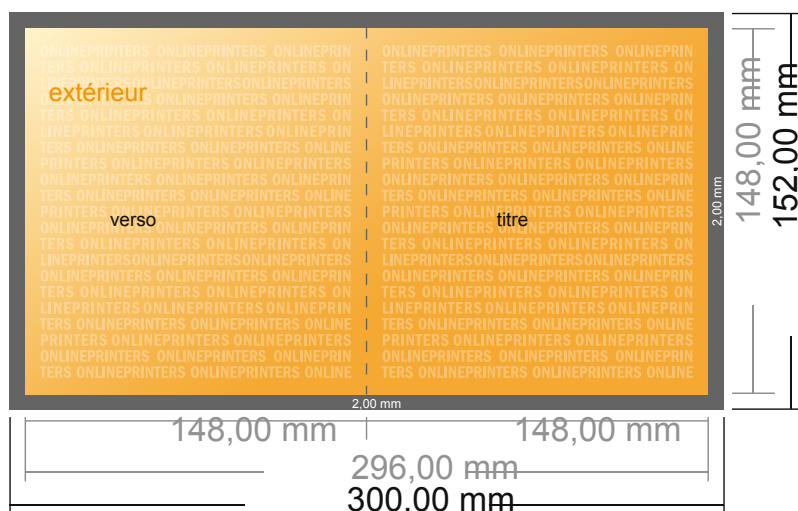

Cartes pliables, format portrait

A5-Carré • 1 pli • 4 pages

- Format de données :
(incl. 2,00 mm fond perdu):
30,00 x 15,20 cm
- Format final (ouvert) :
29,60 x 14,80 cm
- Format final (fermé) :
14,80 x 14,80 cm
- **Distance de sécurité**
4 mm: distance entre le texte/les informations et le bord du format final. Ceci empêche d'entamer le motif.

Remarque :

- Prévoir une marge de sécurité comme indiqué.
- Placer les couleurs de fond, images ou graphiques jusqu'au bord du format de données.
- Lors de la production, il peut y avoir des tolérances suite à la découpe ou au pli.
- Cette ébauche n'est pas à l'échelle.
- Vous trouverez des indications sur les données d'impression sous la catégorie "Données d'impression" sur www.onlineprinters.fr