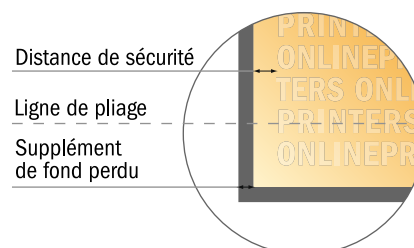

Cartes pliables, format portrait

A5-Carré • 1 pli • 4 pages

- Format de données :
(incl. 2,00 mm fond perdu):
30,00 x 15,20 cm
- Format final (ouvert) :
29,60 x 14,80 cm
- Format final (fermé) :
14,80 x 14,80 cm
- **Distance de sécurité**
4 mm: distance entre le texte/les informations et le bord du format final. Ceci empêche d'entamer le motif.

Remarque :

- Prévoir une marge de sécurité comme indiqué.
- Placer les couleurs de fond, images ou graphiques jusqu'au bord du format de données.
- Lors de la production, il peut y avoir des tolérances suite à la découpe ou au pli.
- Cette ébauche n'est pas à l'échelle.
- Vous trouverez des indications sur les données d'impression sous la catégorie "Données d'impression" sur www.onlineprinters.fr