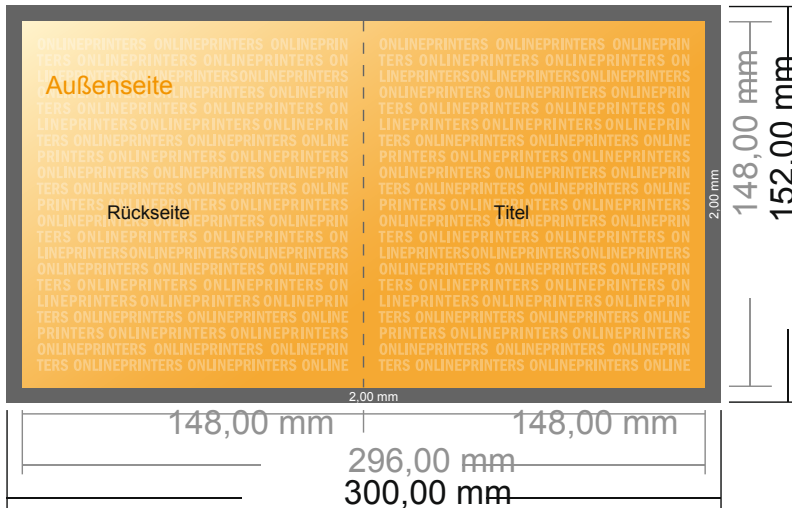

Klappkarten Hochformat

A5-Quadrat • 1-Bruch-Falz • 4 Seiten

- **Datenformat**
(inkl. 2,00 mm Beschnitt):
30,00 x 15,20 cm
- **Endformat (offen):**
29,60 x 14,80 cm
- **Endformat (geschlossen):**
14,80 x 14,80 cm
- **Sicherheitsabstand**
4 mm: Abstand der Texte/
Informationen zum Rand des
Endformats, dies verhindert
unerwünschten Anschnitt.

Bitte beachten Sie:

- Beschnittzugabe und Sicherheitsabstand wie angegeben anlegen.
- Hintergrundfarben, Bilder oder Grafiken bis an den Rand des Datenformates anlegen.
- Bei der Produktion können durch das Schneiden, Stanzen und Falzen Toleranzen auftreten.
- Diese Skizze ist nicht maßstabsgetreu.
- Druckdatenhinweise finden Sie unter dem Menüpunkt "Druckdaten" auf www.diedruckerei.de