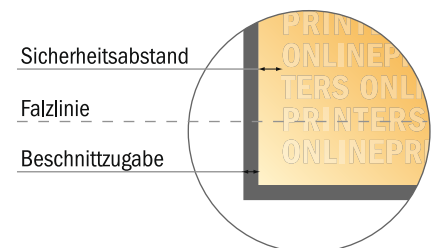

Bitte beachten Sie:

- Beschnittzugabe und Sicherheitsabstand wie angegeben anlegen.
- Hintergrundfarben, Bilder oder Grafiken bis an den Rand des Datenformates anlegen.
- Bei der Produktion können durch das Schneiden, Stanzen und Falzen Toleranzen auftreten.
- Diese Skizze ist nicht maßstabsgetreu.
- Druckdatenhinweise finden Sie unter dem Menüpunkt "Druckdaten" auf www.diedruckerei.de

Klappkarten Hochformat

A5-Quadrat • 1-Bruch-Falz • 4 Seiten

- **Datenformat**
(inkl. 2,00 mm Beschnitt):
30,00 x 15,20 cm
- **Endformat (offen):**
29,60 x 14,80 cm
- **Endformat (geschlossen):**
14,80 x 14,80 cm
- **Sicherheitsabstand**
4 mm: Abstand der Texte/
Informationen zum Rand des
Endformats, dies verhindert
unerwünschten Anschnitt.