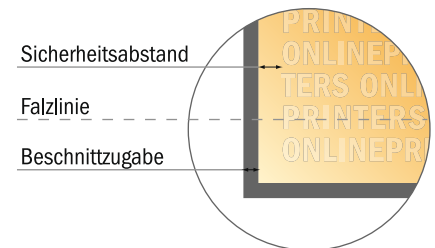

Klappkarten Hochformat

A5-Quadrat • 1-Bruch-Falz • 4 Seiten

- **Datenformat**
(inkl. 2,00 mm Beschnitt):
30,00 x 15,20 cm
- **Endformat (offen):**
29,60 x 14,80 cm
- **Endformat (geschlossen):**
14,80 x 14,80 cm
- **Sicherheitsabstand**
4 mm: Abstand der Texte/
Informationen zum Rand des
Endformats, dies verhindert
unerwünschten Anschnitt.

Bitte beachten Sie:

- Beschnittzugabe und Sicherheitsabstand wie angegeben anlegen.
- Hintergrundfarben, Bilder oder Grafiken bis an den Rand des Datenformates anlegen.
- Bei der Produktion können durch das Schneiden, Stanzen und Falzen Toleranzen auftreten.
- Diese Skizze ist nicht maßstabsgetreu.
- Druckdatenhinweise finden Sie unter dem Menüpunkt "Druckdaten" auf www.diedruckerei.de