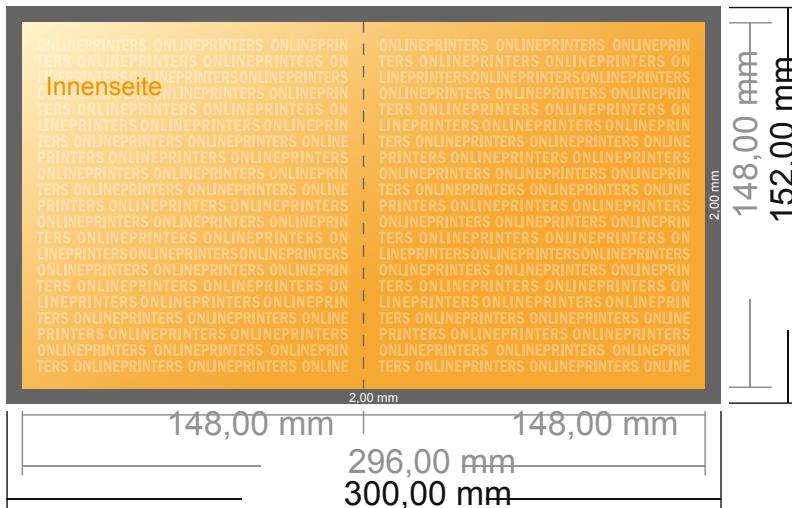

Klappkarten Hochformat

A5-Quadrat • 1-Bruch-Falz • 4 Seiten

- **Datenformat**
(inkl. 2,00 mm Beschnitt):
30,00 x 15,20 cm
- **Endformat (offen):**
29,60 x 14,80 cm
- **Endformat (geschlossen):**
14,80 x 14,80 cm
- **Sicherheitsabstand**
4 mm: Abstand der Texte/
Informationen zum Rand des
Endformats, dies verhindert
unerwünschten Anschnitt.

Bitte beachten Sie:

- Beschnittzugabe und Sicherheitsabstand wie angegeben anlegen.
- Hintergrundfarben, Bilder oder Grafiken bis an den Rand des Datenformates anlegen.
- Bei der Produktion können durch das Schneiden, Stanzen und Falzen Toleranzen auftreten.
- Diese Skizze ist nicht maßstabsgetreu.
- Druckdatenhinweise finden Sie unter dem Menüpunkt "Druckdaten" auf www.diedruckerei.de