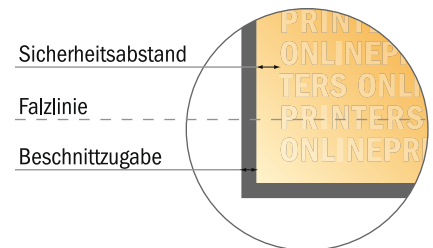

Klappkarten Hochformat

DIN-A4 • 1-Bruch-Falz • 4 Seiten

- **Datenformat**
(inkl. 2,00 mm Beschnitt):
42,40 x 30,10 cm
- **Endformat (offen):**
42,00 x 29,70 cm
- **Endformat (geschlossen):**
21,00 x 29,70 cm
- **Sicherheitsabstand**
4 mm: Abstand der Texte/
Informationen zum Rand des
Endformats, dies verhindert
unerwünschten Anschnitt.

Bitte beachten Sie:

- Beschnittzugabe und Sicherheitsabstand wie angegeben anlegen.
- Hintergrundfarben, Bilder oder Grafiken bis an den Rand des Datenformates anlegen.
- Bei der Produktion können durch das Schneiden, Stanzen und Falzen Toleranzen auftreten.
- Diese Skizze ist nicht maßstabsgetreu.
- Druckdatenhinweise finden Sie unter dem Menüpunkt "Druckdaten" auf www.diedruckerei.de