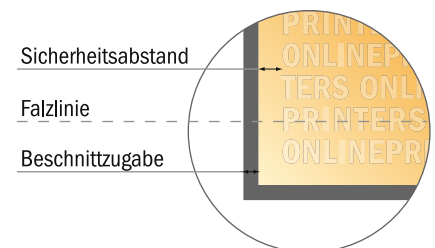

Bitte beachten Sie:

- Beschnittzugabe und Sicherheitsabstand wie angegeben anlegen.
- Hintergrundfarben, Bilder oder Grafiken bis an den Rand des Datenformates anlegen.
- Bei der Produktion können durch das Schneiden, Stanzen und Falzen Toleranzen auftreten.
- Diese Skizze ist nicht maßstabsgetreu.
- Druckdatenhinweise finden Sie unter dem Menüpunkt "Druckdaten" auf www.diedruckerei.de

Klappkarten Hochformat

DIN-A4 • 1-Bruch-Falz • 4 Seiten

- **Datenformat**
(inkl. 2,00 mm Beschnitt):
42,40 x 30,10 cm
- **Endformat (offen):**
42,00 x 29,70 cm
- **Endformat (geschlossen):**
21,00 x 29,70 cm
- **Sicherheitsabstand**
4 mm: Abstand der Texte/
Informationen zum Rand des
Endformats, dies verhindert
unerwünschten Anschnitt.