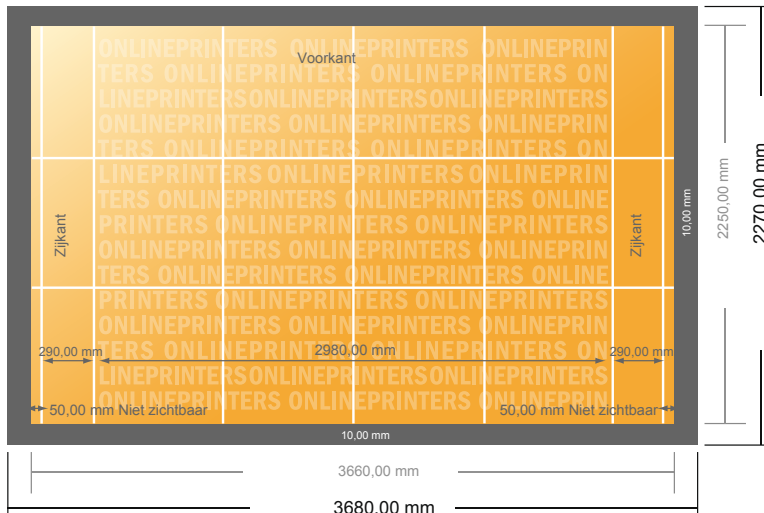

Vouwdisplay incl. druk

298,0 x 225,0 cm

- **Gegevensformaat**
(inkl. 10,00 mm overlap):
368,00 x 227,00 cm
- **Eindformaat (open):**
366,00 x 225,00 cm
- **Eindformaat (gesloten):**
298,00 x 225,00 cm
- **Veiligheidsmarge**
50 mm: afstand van de tekst/
informatie tot aan de rand van het
eindformaat: dit voorkomt dat bij
het schoonsnijden teveel wordt
uitgesneden.

Let op:

- Houd de snijmarge/afloop en de veiligheidsmarge zoals aangegeven aan.
- Geef achtergrondkleuren, afbeeldingen of grafisch materiaal tot aan de rand van het gegevensformaat vorm.
- Tijdens de productie kunnen door het snijden, stansen en vouwen toleranties optreden.
- Deze werktekening is niet op ware grootte.
- Informatie over het gegevensformaat/aanleverformaat vindt u onder het menupunt "Drukgegevens" op www.onlineprinters.nl