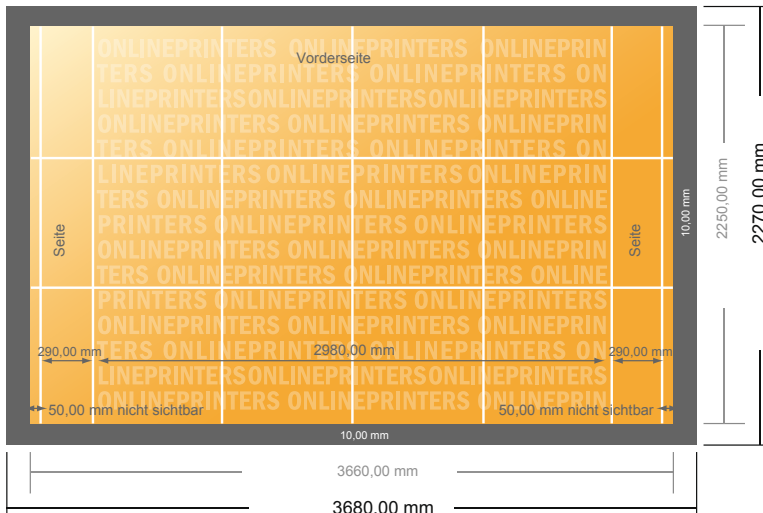

## Faltdisplay inkl. Druck

298,0 x 225,0 cm

- **Datenformat**  
(inkl. 10,00 mm Nahtzugabe):  
368,00 x 227,00 cm
- **Endformat (offen):**  
366,00 x 225,00 cm
- **Endformat (geschlossen):**  
298,00 x 225,00 cm
- **Sicherheitsabstand**  
50 mm: Abstand der Texte/  
Informationen zum Rand des  
Endformats, dies verhindert  
unerwünschten Anschnitt.

### Bitte beachten Sie:

- Beschnittzugabe und Sicherheitsabstand wie angegeben anlegen.
- Hintergrundfarben, Bilder oder Grafiken bis an den Rand des Datenformates anlegen.
- Bei der Produktion können durch das Schneiden, Stanzen und Falzen Toleranzen auftreten.
- Diese Skizze ist nicht maßstabsgetreu.
- Druckdatenhinweise finden Sie unter dem Menüpunkt "Druckdaten" auf [www.diedruckerei.de](http://www.diedruckerei.de)