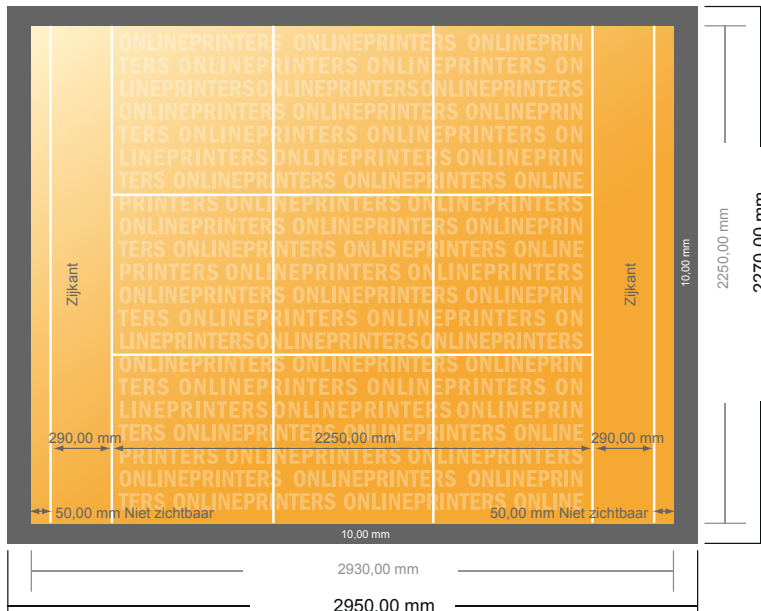

Vouwdisplay incl. druk

225,0 x 225,0 cm

- Gegevensformaat (inkl. 10,00 mm overlap): 295,00 x 227,00 cm
- Eindformaat (open): 293,00 x 225,00 cm
- Eindformaat (gesloten): 225,00 x 225,00 cm
- **Veiligheidsmarge**
50 mm: afstand van de tekst/informatie tot aan de rand van het eindformaat: dit voorkomt dat bij het schoonsnijden teveel wordt uitgesneden.

Let op:

- Houd de snijmarge/afloop en de veiligheidsmarge zoals aangegeven aan.
- Geef achtergrondkleuren, afbeeldingen of grafisch materiaal tot aan de rand van het gegevensformaat vorm.
- Tijdens de productie kunnen door het snijden, stansen en vouwen toleranties optreden.
- Deze werktekening is niet op ware grootte.
- Informatie over het gegevensformaat/aanleverformaat vindt u onder het menupunt "Drukgegevens" op www.onlineprinters.nl