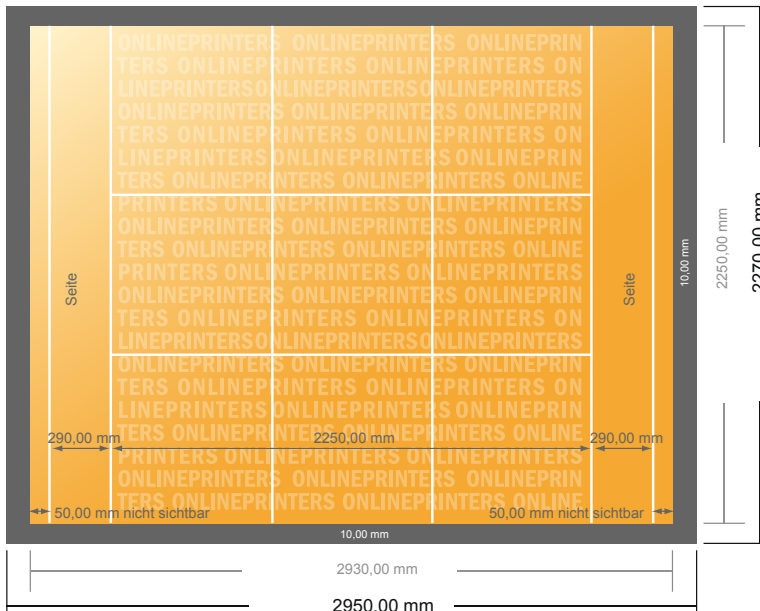

## Faltdisplay inkl. Druck

225,0 x 225,0 cm

- Datenformat  
(inkl. 10,00 mm  
Nahtzugabe):  
295,00 x 227,00 cm
- Endformat (offen):  
293,00 x 225,00 cm
- Endformat (geschlossen):  
225,00 x 225,00 cm
- **Sicherheitsabstand**  
50 mm: Abstand der Texte/  
Informationen zum Rand des  
Endformats, dies verhindert  
unerwünschten Anschnitt.

### Bitte beachten Sie:

- Beschnittzugabe und Sicherheitsabstand wie angegeben anlegen.
- Hintergrundfarben, Bilder oder Grafiken bis an den Rand des Datenformates anlegen.
- Bei der Produktion können durch das Schneiden, Stanzen und Falzen Toleranzen auftreten.
- Diese Skizze ist nicht maßstabsgetreu.
- Druckdatenhinweise finden Sie unter dem Menüpunkt "Druckdaten" auf [www.diedruckerei.de](http://www.diedruckerei.de)