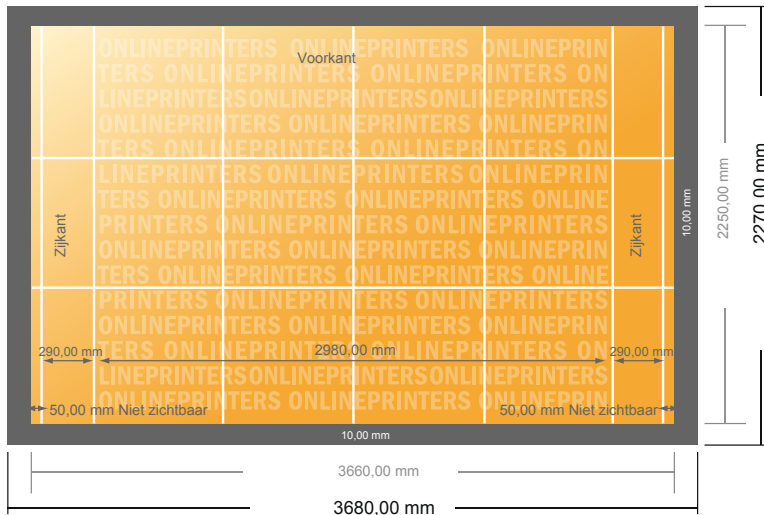

Vouwdisplay, alleen druk

298,0 x 225,0 cm

- Gegevensformaat (inkl. 10,00 mm overlap): 368,00 x 227,00 cm
- Eindformaat: 366,00 x 225,00 cm
- Veiligheidsmarge
50 mm: afstand van de tekst/informatie tot aan de rand van het eindformaat: dit voorkomt dat bij het schoonsnijden teveel wordt uitgesneden.

Let op:

- Houd de snijmarge/afloop en de veiligheidsmarge zoals aangegeven aan.
- Geef achtergrondkleuren, afbeeldingen of grafisch materiaal tot aan de rand van het gegevensformaat vorm.
- Tijdens de productie kunnen door het snijden, stansen en vouwen toleranties optreden.
- Deze werktekening is niet op ware grootte.
- Informatie over het gegevensformaat/aanleverformaat vindt u onder het menupunt "Drukgegevens" op www.onlineprinters.nl