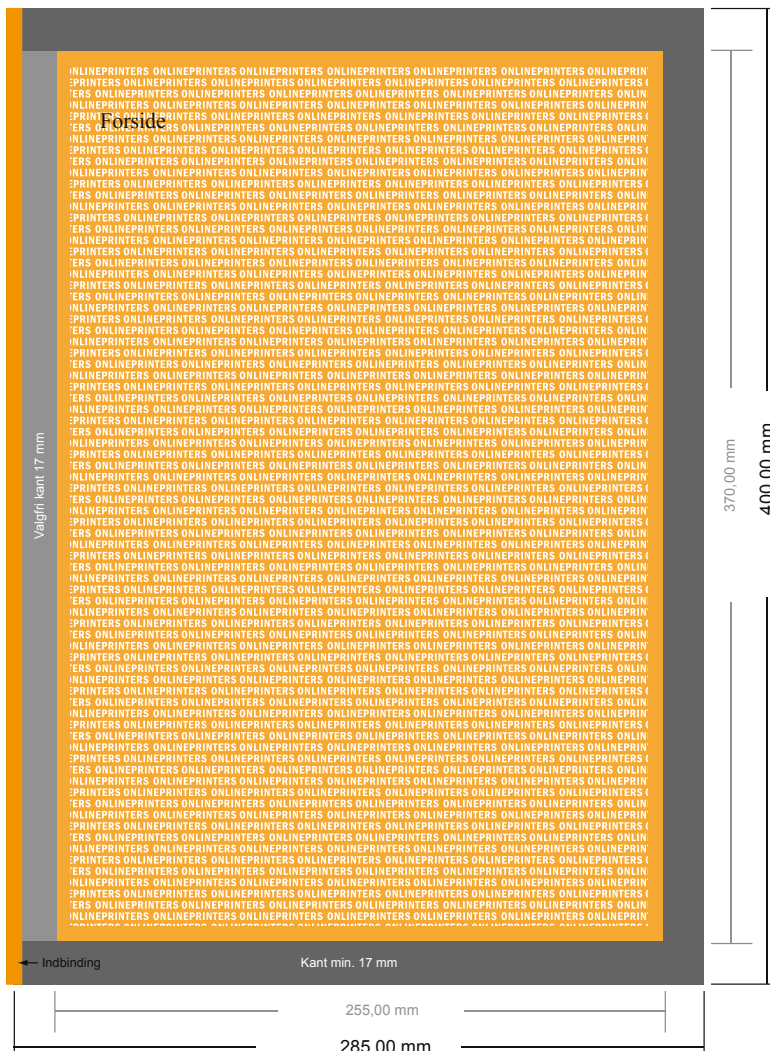

Avistryk

Formiddagsavisformat XXL

- **Beskåret størrelse:**
28,50 x 40,00 cm
- **Trykomsråde:**
25,50 x 37,00 cm
- **Sikkerhedsmargen**
Med et mellemrum på 4 mm mellem teksten/oplysningerne og kanten af det beskårne format forhindres u hensigtsmæssig beskæring.

Bemærk:

- Sørg for at have en beskæringsmargin og en sikkerhedsmargen i henhold til vejledningen.
- Placer baggrundsgrafik, billeder eller grafik op til dataformatets kant.
- Tolerancer kan forekomme under produktionen på grund af beskærings-, stanse- og falseprocesserne.
- Denne skitse er ikke tegnet i korrekt målestoksforhold.
- Trykdata: Du finder vejledninger og skabeloner under menupunktet "Trykdata" på www.onlineprinters.dk