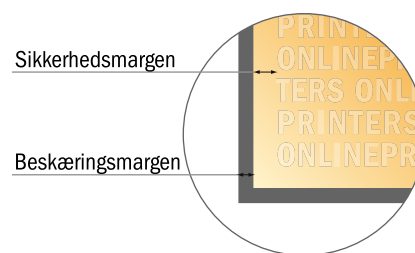

# Klæbefals (rotationstryk)

A4

- **Dataformat**  
(inkl. 2,00 mm tryk til kant):  
21,40 x 30,10 cm
- **Beskåret størrelse:**  
21,00 x 29,70 cm
- **Beskåret størrelse (åben):**  
42,00 x 29,70 cm
- **Sikkerhedsmargen**  
Med et mellemrum på 4 mm mellem teksten/oplysningerne og kanten af det beskårne format forhindres u hensigtsmæssig beskæring.

## Bemærk:

- Sørg for at have en beskæringsmargen og en sikkerhedsmargen i henhold til vejledningen.
- Placer baggrundsgrafik, billeder eller grafik op til dataformatets kant.
- Tolerancer kan forekomme under produktionen på grund af beskærings-, stanse- og falseprocesserne.
- Denne skitse er ikke tegnet i korrekt målestoksforhold.
- Trykdata: Du finder vejledninger og skabeloner under menupunktet "Trykdata" på [www.onlineprinters.dk](http://www.onlineprinters.dk)