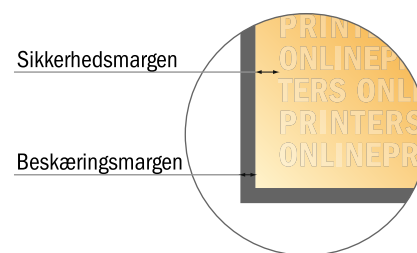

# Klæbefals (rotationstryk)

A4

- **Dataformat**  
(inkl. 2,00 mm tryk til kant):  
21,40 x 30,10 cm
- **Beskåret størrelse:**  
21,00 x 29,70 cm
- **Beskåret størrelse (åben):**  
42,00 x 29,70 cm
- **Sikkerhedsmargen**  
Med et mellemrum på 4 mm mellem teksten/oplysningerne og kanten af det beskårne format forhindres u hensigtsmæssig beskæring.

## Bemærk:

- Sørg for at have en beskæringsmargen og en sikkerhedsmargen i henhold til vejledningen.
- Placer baggrundsgrafik, billeder eller grafik op til dataformatets kant.
- Tolerancer kan forekomme under produktionen på grund af beskærings-, stanse- og falseprocesserne.
- Denne skitse er ikke tegnet i korrekt målestoksforhold.
- Trykdata: Du finder vejledninger og skabeloner under menupunktet "Trykdata" på [www.onlineprinters.dk](http://www.onlineprinters.dk)