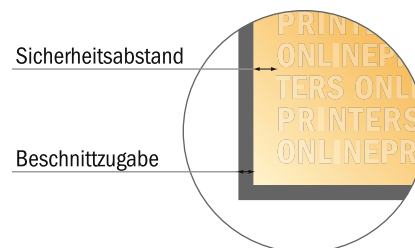

## Rotationsklebefalz

DIN-A4

- Datenformat  
(inkl. 2,00 mm Beschnitt):  
21,40 x 30,10 cm
- Endformat:  
21,00 x 29,70 cm
- Endformat (offen):  
42,00 x 29,70 cm
- **Sicherheitsabstand**  
4 mm: Abstand der Texte/  
Informationen zum Rand des  
Endformats, dies verhindert  
unerwünschten Anschnitt.

### Bitte beachten Sie:

- Beschnittzugabe und Sicherheitsabstand wie angegeben anlegen.
- Hintergrundfarben, Bilder oder Grafiken bis an den Rand des Datenformates anlegen.
- Bei der Produktion können durch das Schneiden, Stanzen und Falzen Toleranzen auftreten.
- Diese Skizze ist nicht maßstabsgetreu.
- Druckdatenhinweise finden Sie unter dem Menüpunkt "Druckdaten" auf [www.diedruckerei.de](http://www.diedruckerei.de)

# Rotationsklebefalz

DIN-A4

- Datenformat  
(inkl. 2,00 mm Beschnitt):  
21,40 x 30,10 cm
- Endformat:  
21,00 x 29,70 cm
- Endformat (offen):  
42,00 x 29,70 cm
- Sicherheitsabstand  
4 mm: Abstand der Texte/  
Informationen zum Rand des  
Endformats, dies verhindert  
unerwünschten Anschnitt.