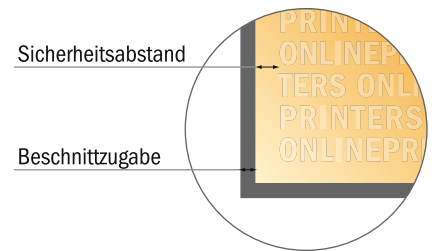

### Bitte beachten Sie:

- Beschnittzugabe und Sicherheitsabstand wie angegeben anlegen.
- Hintergrundfarben, Bilder oder Grafiken bis an den Rand des Datenformates anlegen.
- Bei der Produktion können durch das Schneiden, Stanzen und Falzen Toleranzen auftreten.
- Diese Skizze ist nicht maßstabsgetreu.
- Druckdatenhinweise finden Sie unter dem Menüpunkt "Druckdaten" auf [www.diedruckerei.de](http://www.diedruckerei.de)

# Rotationsklebefalz

DIN-A4

- Datenformat  
(inkl. 2,00 mm Beschnitt):  
21,40 x 30,10 cm
- Endformat:  
21,00 x 29,70 cm
- Endformat (offen):  
42,00 x 29,70 cm
- Sicherheitsabstand  
4 mm: Abstand der Texte/  
Informationen zum Rand des  
Endformats, dies verhindert  
unerwünschten Anschnitt.