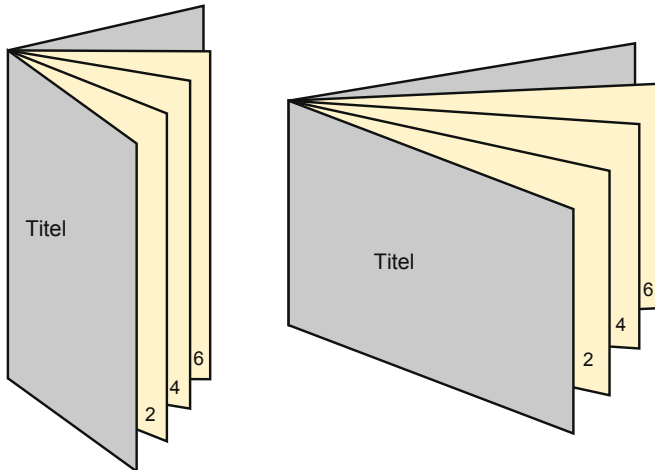

Broschüren Rollenoffset

DIN-A4

Seitenreihenfolge

Seiten unbedingt fortlaufend und einzeln anlegen.

fertiges Produkt

- Datenformat
(inkl. 2,00 mm Beschnitt):
21,40 x 30,10 cm
- Endformat:
21,00 x 29,70 cm
- Sicherheitsabstand
4 mm: Abstand der Texte/
Informationen zum Rand des
Endformats, dies verhindert
unerwünschten Anschnitt.

Bitte beachten Sie:

- Beschnittzugabe und Sicherheitsabstand wie angegeben anlegen.
- Hintergrundfarben, Bilder oder Grafiken bis an den Rand des Datenformates anlegen.
- Bei der Produktion können durch das Schneiden, Stanzen und Falzen Toleranzen auftreten.
- Diese Skizze ist nicht maßstabsgetreu.
- Druckdatenhinweise finden Sie unter dem Menüpunkt "Druckdaten" auf www.diedruckerei.de