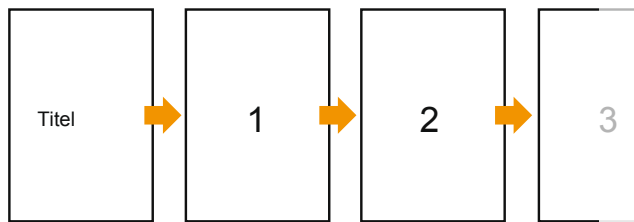

Broschüren Rollenoffset

DIN-A4

Seitenreihenfolge

Seiten unbedingt fortlaufend und einzeln anlegen.

fertiges Produkt

- Datenformat
(inkl. 2,00 mm Beschnitt):
21,40 x 30,10 cm
- Endformat:
21,00 x 29,70 cm
- Sicherheitsabstand
4 mm: Abstand der Texte/
Informationen zum Rand des
Endformats, dies verhindert
unerwünschten Anschnitt.

Bitte beachten Sie:

- Beschnittzugabe und Sicherheitsabstand wie angegeben anlegen.
- Hintergrundfarben, Bilder oder Grafiken bis an den Rand des Datenformates anlegen.
- Bei der Produktion können durch das Schneiden, Stanzen und Falzen Toleranzen auftreten.
- Diese Skizze ist nicht maßstabsgetreu.
- Druckdatenhinweise finden Sie unter dem Menüpunkt "Druckdaten" auf www.diedruckerei.de