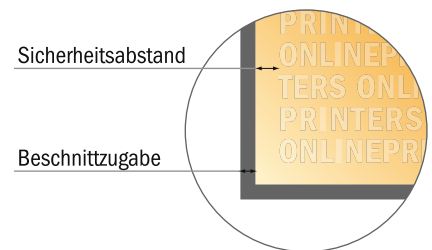

Broschüren Rollenoffset

DIN-A4

Seitenreihenfolge

Seiten unbedingt fortlaufend und einzeln anlegen.

fertiges Produkt

- Datenformat
(inkl. 2,00 mm Beschnitt):
21,40 x 30,10 cm
- Endformat:
21,00 x 29,70 cm
- Sicherheitsabstand
4 mm: Abstand der Texte/
Informationen zum Rand des
Endformats, dies verhindert
unerwünschten Anschnitt.

Bitte beachten Sie:

- Beschnittzugabe und Sicherheitsabstand wie angegeben anlegen.
- Hintergrundfarben, Bilder oder Grafiken bis an den Rand des Datenformates anlegen.
- Bei der Produktion können durch das Schneiden, Stanzen und Falzen Toleranzen auftreten.
- Diese Skizze ist nicht maßstabsgetreu.
- Druckdatenhinweise finden Sie unter dem Menüpunkt "Druckdaten" auf www.diedruckerei.de