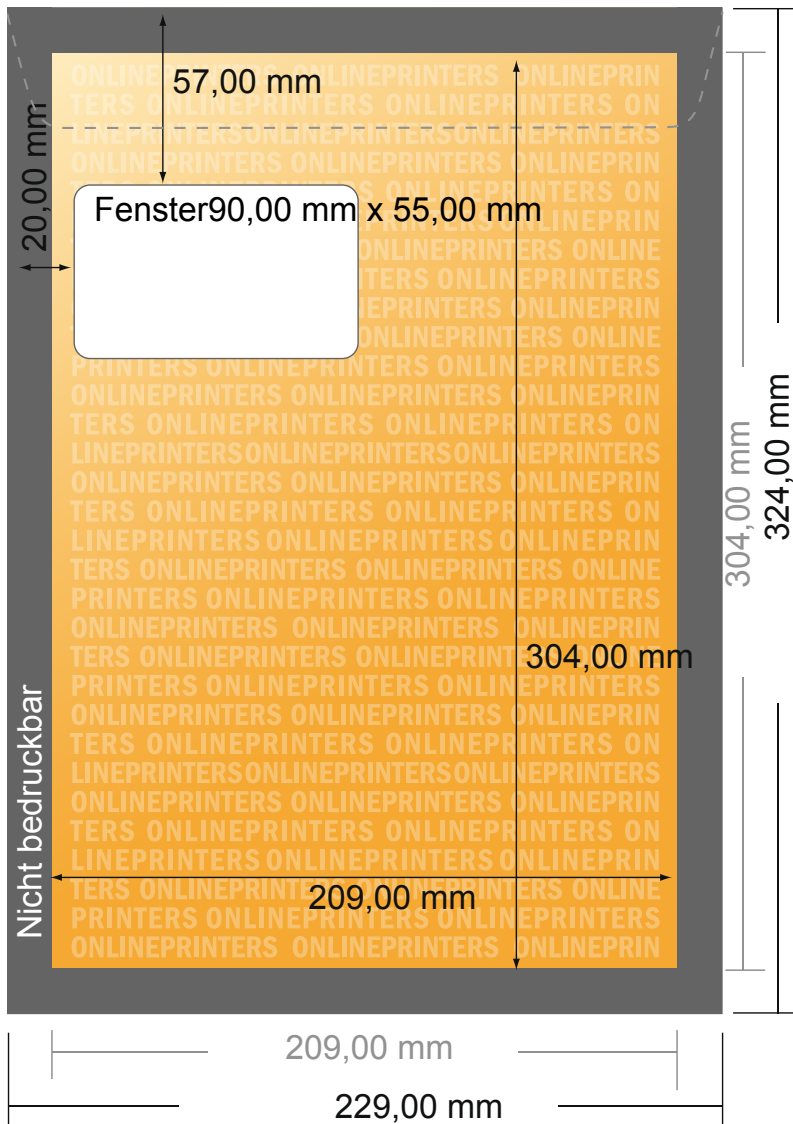

Versandtaschen

DIN-C4 • Offsetpapier, mit Fenster

- **Endformat:**
22,90 x 32,40 cm
- **Bedruckbarer Bereich:**
20,90 x 30,40 cm
- **Sicherheitsabstand**
4 mm: Abstand der Texte/
Informationen zum Rand des
Endformats, dies verhindert
unerwünschten Anschnitt.

Bitte beachten Sie:

- Beschnittzugabe und Sicherheitsabstand wie angegeben anlegen.
- Hintergrundfarben, Bilder oder Grafiken bis an den Rand des Datenformates anlegen.
- Bei der Produktion können durch das Schneiden, Stanzen und Falzen Toleranzen auftreten.
- Diese Skizze ist nicht maßstabsgetreu.
- Druckdatenhinweise finden Sie unter dem Menüpunkt "Druckdaten" auf www.diedruckerei.de