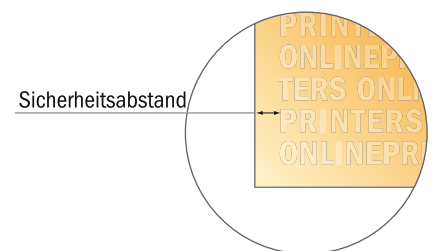

Versandtaschen

DIN-C4 • Offsetpapier, mit Fenster

- **Endformat:**
22,90 x 32,40 cm
- **Bedruckbarer Bereich:**
20,90 x 30,40 cm
- **Sicherheitsabstand**
4 mm: Abstand der Texte/
Informationen zum Rand des
Endformats, dies verhindert
unerwünschten Anschnitt.

Bitte beachten Sie:

- Beschnittzugabe und Sicherheitsabstand wie angegeben anlegen.
- Hintergrundfarben, Bilder oder Grafiken bis an den Rand des Datenformates anlegen.
- Bei der Produktion können durch das Schneiden, Stanzen und Falzen Toleranzen auftreten.
- Diese Skizze ist nicht maßstabsgetreu.
- Druckdatenhinweise finden Sie unter dem Menüpunkt "Druckdaten" auf www.diedruckerei.de