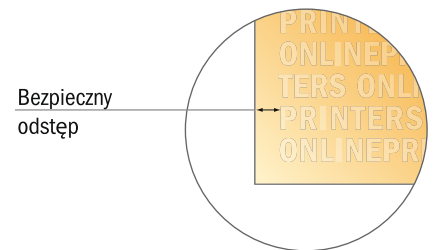

# Koperty wysyłkowe

DIN-B5 • bez okienka

- Format końcowy:  
17,60 x 25,00 cm
- Zadrukowany obszar:  
16,60 x 25,00 cm
- **Odstęp bezpieczeństwa**  
4 mm: Odstęp tekstu/informacji od krawędzi formatu końcowego, zapobiega to obcięciu tekstu.

## Zwróć uwagę:

- Ustaw jak podano dodatek na spad i odstęp bezpieczeństwa.
- Ustaw kolory tła, zdjęcia lub grafiki aż do krawędzi formatu danych
- Podczas produkcji w wyniku docinania, wykrajania lub składania mogą wystąpić tolerancje.
- Szkic nie jest odwzorowany w skali.
- Wskazówki odnośnie danych do druku znajdziesz w menu "Dane do druku" na [www.onlineprinters.pl](http://www.onlineprinters.pl)

## Koperty wysyłkowe

DIN-B5 • bez okienka

- **Format końcowy:**  
17,60 x 25,00 cm
- **Zadrukowany obszar:**  
16,60 x 25,00 cm
- **Odstęp bezpieczeństwa**  
4 mm: Odstęp tekstu/informacji od krawędzi formatu końcowego, zapobiega to obcięciu tekstu.