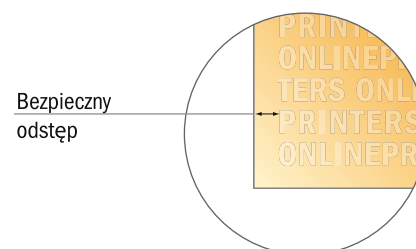

# Koperty wysyłkowe

DIN-B5 • bez okienka

- Format końcowy:  
17,60 x 25,00 cm
- Zadrukowany obszar:  
16,60 x 25,00 cm
- **Odstęp bezpieczeństwa**  
4 mm: Odstęp tekstu/informacji od krawędzi formatu końcowego, zapobiega to obcięciu tekstu.

## Zwróć uwagę:

- Ustaw jak podano dodatek na spad i odstęp bezpieczeństwa.
- Ustaw kolory tła, zdjęcia lub grafiki aż do krawędzi formatu danych
- Podczas produkcji w wyniku docinania, wykrajania lub składania mogą wystąpić tolerancje.
- Szkic nie jest odwzorowany w skali.
- Wskazówki odnośnie danych do druku znajdziesz w menu "Dane do druku" na [www.onlineprinters.pl](http://www.onlineprinters.pl)

## Koperty wysyłkowe

DIN-B5 • bez okienka

- **Format końcowy:**  
17,60 x 25,00 cm
- **Zadrukowany obszar:**  
16,60 x 25,00 cm
- **Odstęp bezpieczeństwa**  
4 mm: Odstęp tekstu/informacji od krawędzi formatu końcowego, zapobiega to obcięciu tekstu.