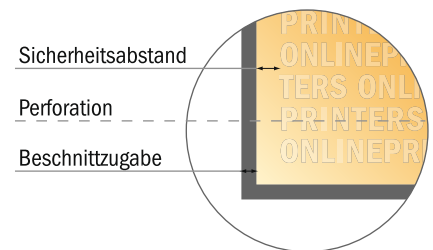

## Aufsteller

DIN-A5 • Querformat

- **Datenformat**  
(inkl. 2,00 mm Beschnitt):  
21,40 x 43,40 cm
- **Endformat:**  
21,00 x 43,00 cm
- **Sicherheitsabstand**  
4 mm: Abstand der Texte/  
Informationen zum Rand des  
Endformats, dies verhindert  
unerwünschten Anschnitt.

### Bitte beachten Sie:

- Beschnittzugabe und Sicherheitsabstand wie angegeben anlegen.
- Hintergrundfarben, Bilder oder Grafiken bis an den Rand des Datenformates anlegen.
- Bei der Produktion können durch das Schneiden, Stanzen und Falzen Toleranzen auftreten.
- Diese Skizze ist nicht maßstabsgetreu.
- Druckdatenhinweise finden Sie unter dem Menüpunkt "Druckdaten" auf [www.diedruckerei.de](http://www.diedruckerei.de)