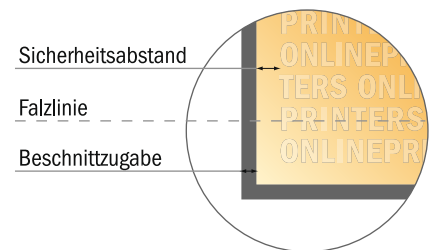

Aufsteller

DIN-A5 • Hochformat

- **Datenformat**
(inkl. 2,00 mm Beschnitt):
15,20 x 56,40 cm
- **Endformat:**
14,80 x 56,00 cm
- **Sicherheitsabstand**
4 mm: Abstand der Texte/
Informationen zum Rand des
Endformats, dies verhindert
unerwünschten Anschnitt.

Bitte beachten Sie:

- Beschnittzugabe und Sicherheitsabstand wie angegeben anlegen.
- Hintergrundfarben, Bilder oder Grafiken bis an den Rand des Datenformates anlegen.
- Bei der Produktion können durch das Schneiden, Stanzen und Falzen Toleranzen auftreten.
- Diese Skizze ist nicht maßstabsgetreu.
- Druckdatenhinweise finden Sie unter dem Menüpunkt "Druckdaten" auf www.diedruckerei.de