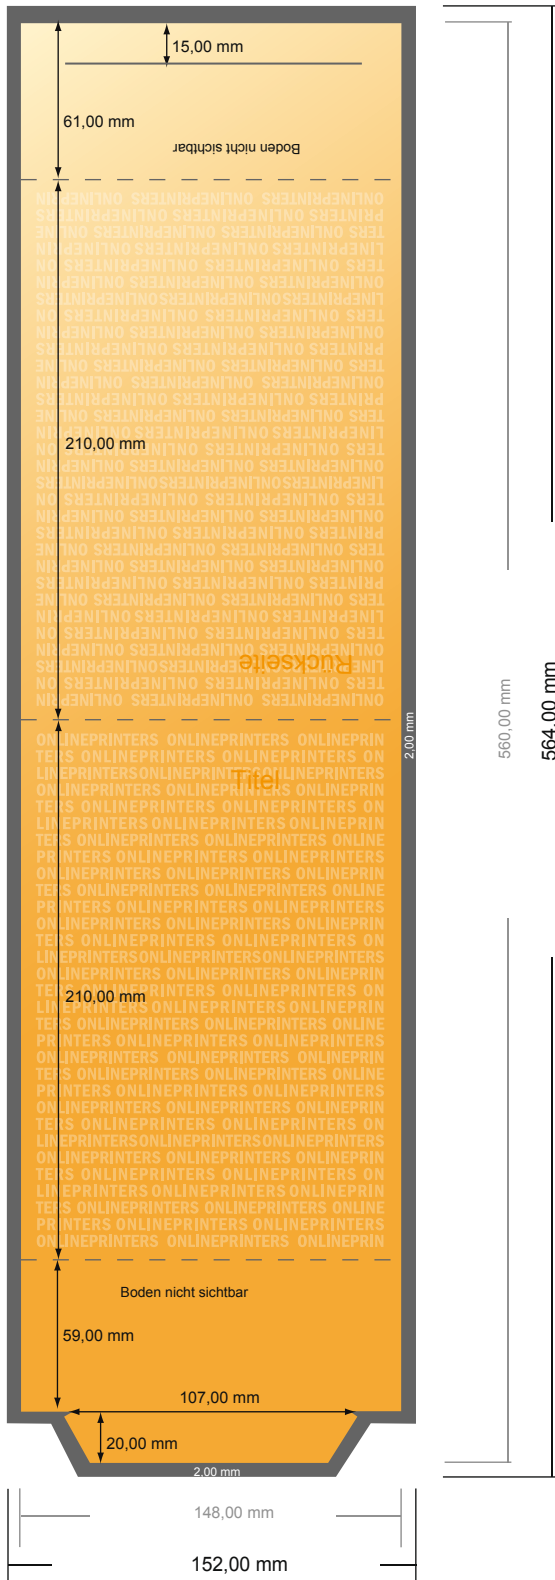

Aufsteller

DIN-A5 • Hochformat

- **Datenformat**
(inkl. 2,00 mm Beschnitt):
15,20 x 56,40 cm
- **Endformat:**
14,80 x 56,00 cm
- **Sicherheitsabstand**
4 mm: Abstand der Texte/
Informationen zum Rand des
Endformats, dies verhindert
unerwünschten Anschnitt.

Bitte beachten Sie:

- Beschnittzugabe und Sicherheitsabstand wie angegeben anlegen.
- Hintergrundfarben, Bilder oder Grafiken bis an den Rand des Datenformates anlegen.
- Bei der Produktion können durch das Schneiden, Stanzen und Falzen Toleranzen auftreten.
- Diese Skizze ist nicht maßstabsgetreu.
- Druckdatenhinweise finden Sie unter dem Menüpunkt "Druckdaten" auf www.diedruckerei.de