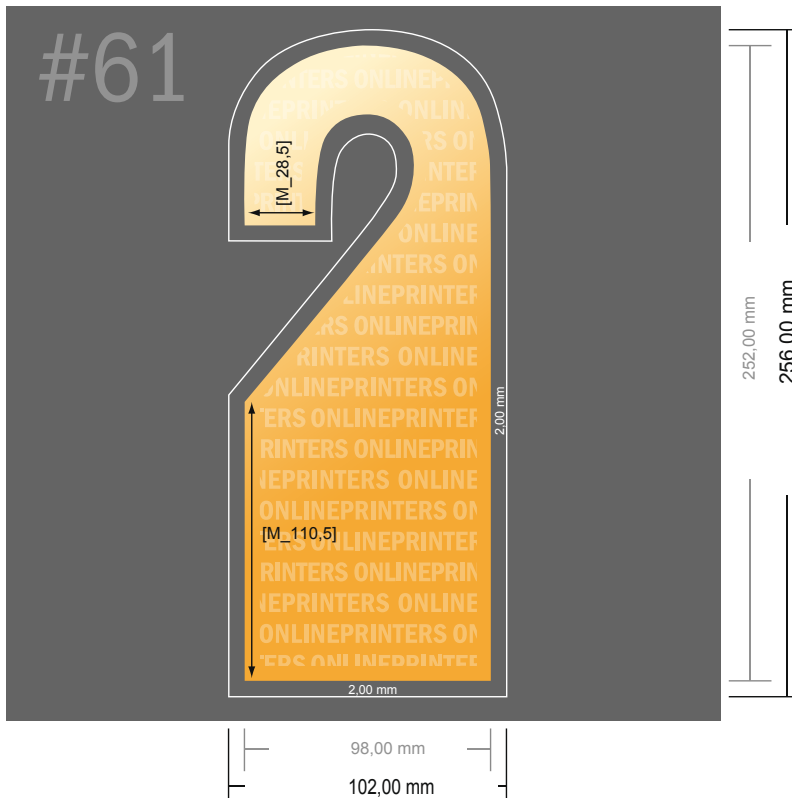

Deurhangers

- Gegevensformaat (incl. 2,00 mm afloop): 10,20 x 25,60 cm
- Eindformaat (gesloten): 9,80 x 25,20 cm
- De maten van voor- en achterkant zijn identiek.
- **Veiligheidsmarge**
4 mm: afstand van de tekst/informatie tot aan de rand van het eindformaat: dit voorkomt dat bij het schoonsnijden teveel wordt uitgesneden.

Let op:

- Houd de snijmarge/afloop en de veiligheidsmarge zoals aangegeven aan.
- Geef achtergrondkleuren, afbeeldingen of grafisch materiaal tot aan de rand van het gegevensformaat vorm.
- Tijdens de productie kunnen door het snijden, stansen en vouwen toleranties optreden.
- Deze werktekening is niet op ware grootte.
- Informatie over het gegevensformaat/aanleverformaat vindt u onder het menupunt "Drukgegevens" op www.onlineprinters.nl