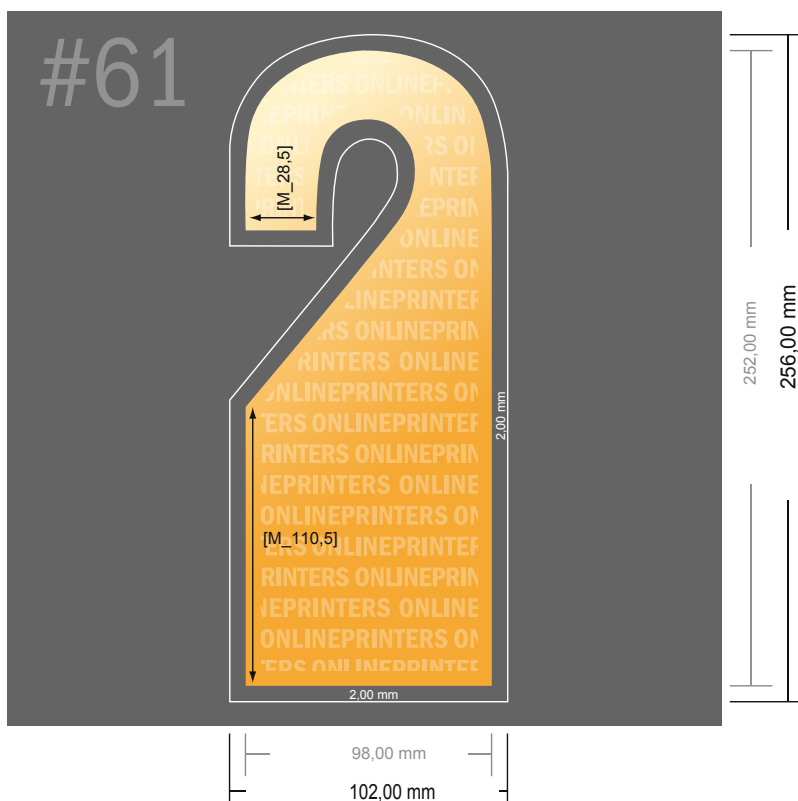

Accroche-portes

- Format de données :
(incl. 2,00 mm fond perdu):
10,20 x 25,60 cm
- Format final (fermé) :
9,80 x 25,20 cm
- Les dimensions du recto et du verso sont identiques.
- Distance de sécurité**
4 mm: distance entre le texte/les informations et le bord du format final. Ceci empêche d'entamer le motif.

**Remarque :**

- Prévoir une marge de sécurité comme indiqué.
- Placer les couleurs de fond, images ou graphiques jusqu'au bord du format de données.
- Lors de la production, il peut y avoir des tolérances suite à la découpe ou au pli.
- Cette ébauche n'est pas à l'échelle.
- Vous trouverez des indications sur les données d'impression sous la catégorie "Données d'impression" sur www.onlineprinters.fr