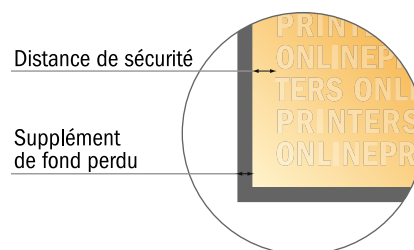

Accroche-portes

- Format de données :
(incl. 2,00 mm fond perdu):
10,20 x 25,60 cm
- Format final (fermé) :
9,80 x 25,20 cm
- Les dimensions du recto et du verso sont identiques.
- Distance de sécurité**
4 mm: distance entre le texte/les informations et le bord du format final. Ceci empêche d'entamer le motif.

**Remarque :**

- Prévoir une marge de sécurité comme indiqué.
- Placer les couleurs de fond, images ou graphiques jusqu'au bord du format de données.
- Lors de la production, il peut y avoir des tolérances suite à la découpe ou au pli.
- Cette ébauche n'est pas à l'échelle.
- Vous trouverez des indications sur les données d'impression sous la catégorie "Données d'impression" sur www.onlineprinters.fr