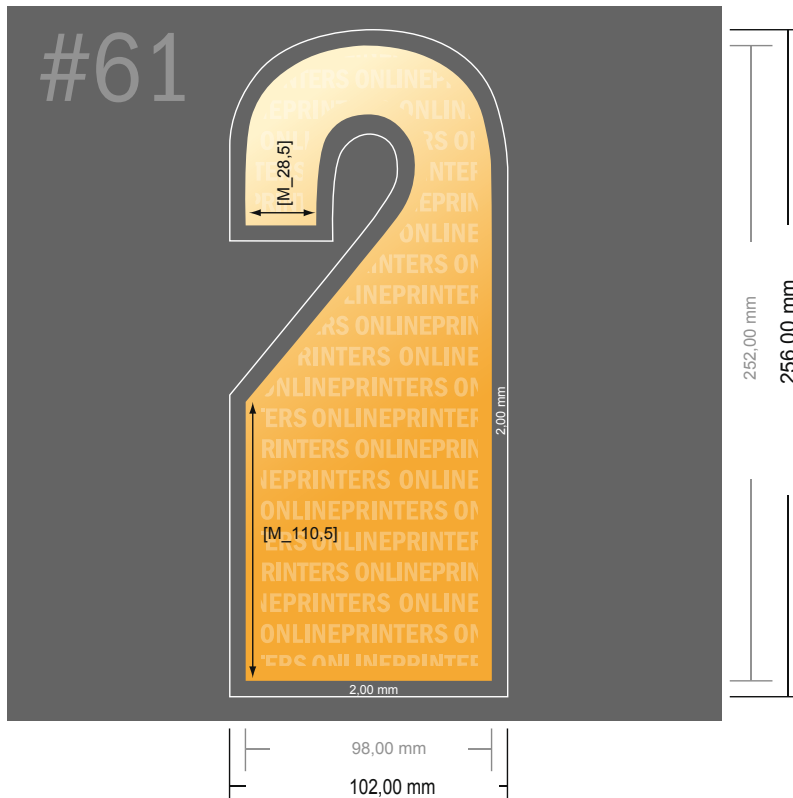

Türanhänger

- **Datenformat**
(inkl. 2,00 mm Beschnitt):
10,20 x 25,60 cm
- **Endformat (geschlossen):**
9,80 x 25,20 cm
- Die Maße der Vorder- und Rückseite sind identisch.
- **Sicherheitsabstand**
4 mm: Abstand der Texte/ Informationen zum Rand des Endformats, dies verhindert unerwünschten Anschnitt.

Bitte beachten Sie:

- Beschnittzugabe und Sicherheitsabstand wie angegeben anlegen.
- Hintergrundfarben, Bilder oder Grafiken bis an den Rand des Datenformates anlegen.
- Bei der Produktion können durch das Schneiden, Stanzen und Falzen Toleranzen auftreten.
- Diese Skizze ist nicht maßstabsgetreu.
- Druckdatenhinweise finden Sie unter dem Menüpunkt "Druckdaten" auf www.diedruckerei.de