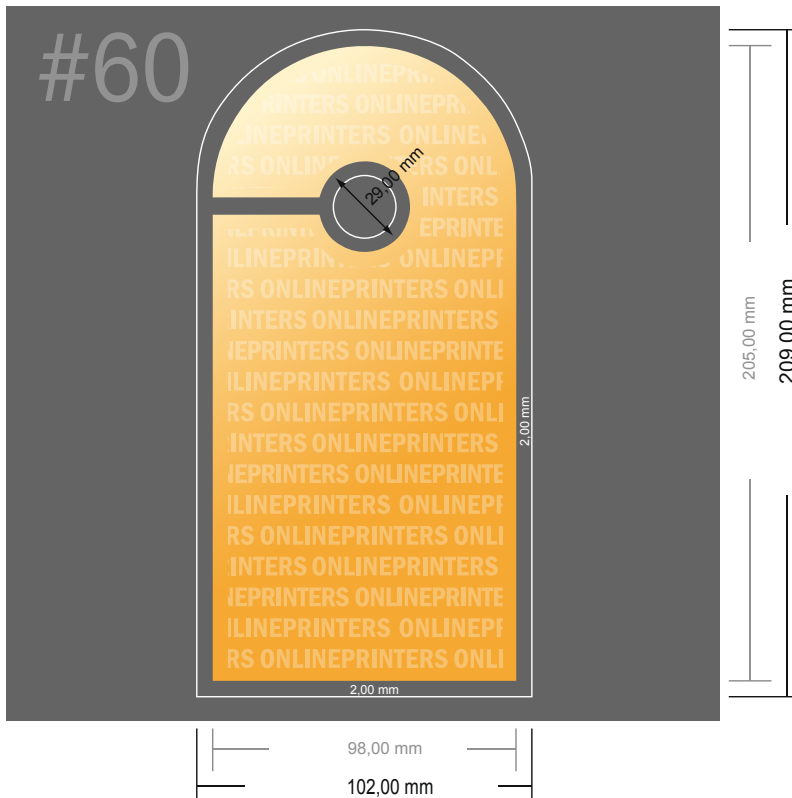

Deurhangers

- Gegevensformaat (incl. 2,00 mm afloop): 10,20 x 20,90 cm
- Eindformaat (gesloten): 9,80 x 20,50 cm
- De maten van voor- en achterkant zijn identiek.
- **Veiligheidsmarge**
4 mm: afstand van de tekst/informatie tot aan de rand van het eindformaat: dit voorkomt dat bij het schoonsnijden teveel wordt uitgesneden.

Let op:

- Houd de snijmarge/afloop en de veiligheidsmarge zoals aangegeven aan.
- Geef achtergrondkleuren, afbeeldingen of grafisch materiaal tot aan de rand van het gegevensformaat vorm.
- Tijdens de productie kunnen door het snijden, stansen en vouwen toleranties optreden.
- Deze werktekening is niet op ware grootte.
- Informatie over het gegevensformaat/aanleverformaat vindt u onder het menupunt "Drukgegevens" op www.onlineprinters.nl