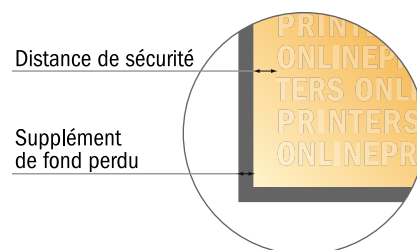

Accroche-portes

- Format de données :
(incl. 2,00 mm fond perdu):
10,20 x 20,90 cm
- Format final (fermé) :
9,80 x 20,50 cm
- Les dimensions du recto et du verso sont identiques.
- **Distance de sécurité**
4 mm: distance entre le texte/les informations et le bord du format final. Ceci empêche d'entamer le motif.

Remarque :

- Prévoir une marge de sécurité comme indiqué.
- Placer les couleurs de fond, images ou graphiques jusqu'au bord du format de données.
- Lors de la production, il peut y avoir des tolérances suite à la découpe ou au pli.
- Cette ébauche n'est pas à l'échelle.
- Vous trouverez des indications sur les données d'impression sous la catégorie "Données d'impression" sur www.onlineprinters.fr