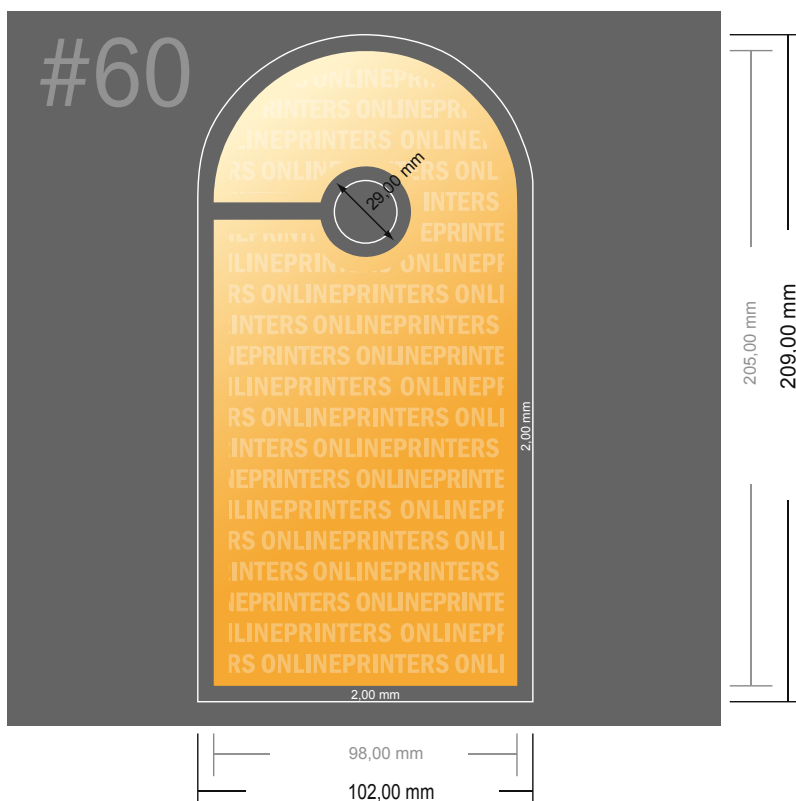

Accroche-portes

- Format de données :
(incl. 2,00 mm fond perdu):
10,20 x 20,90 cm
- Format final (fermé) :
9,80 x 20,50 cm
- Les dimensions du recto et du verso sont identiques.
- **Distance de sécurité**
4 mm: distance entre le texte/les informations et le bord du format final. Ceci empêche d'entamer le motif.

Remarque :

- Prévoir une marge de sécurité comme indiqué.
- Placer les couleurs de fond, images ou graphiques jusqu'au bord du format de données.
- Lors de la production, il peut y avoir des tolérances suite à la découpe ou au pli.
- Cette ébauche n'est pas à l'échelle.
- Vous trouverez des indications sur les données d'impression sous la catégorie "Données d'impression" sur www.onlineprinters.fr