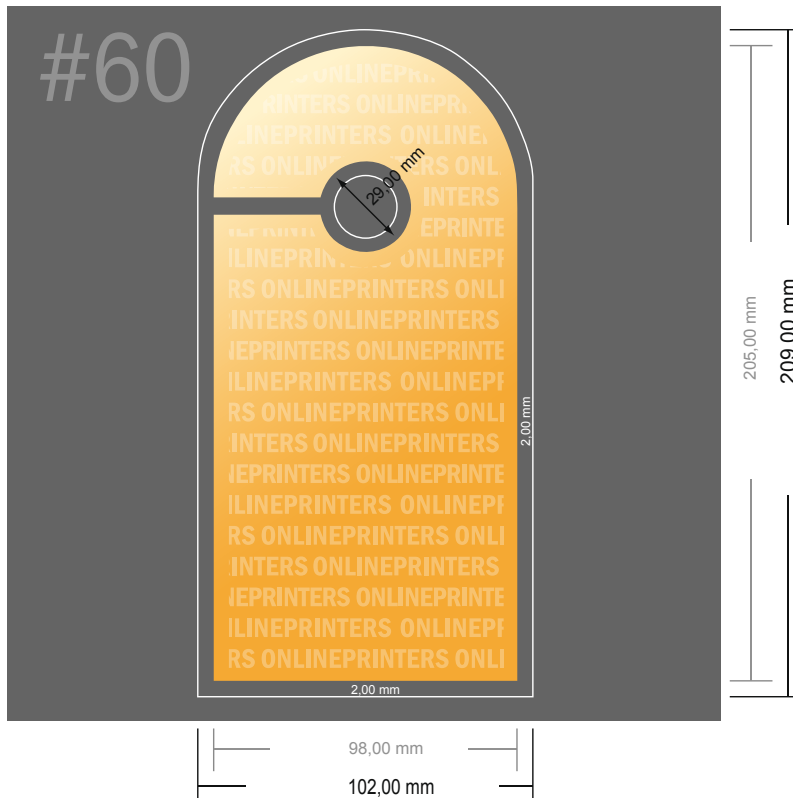

## Døranhenger

- Dataformat  
(inkl. 2,00 mm beskjæring):  
10,20 x 20,90 cm
- Sluttformat (lukket):  
9,80 x 20,50 cm
- Sikkerhetsavstand  
4 mm: Avstand fra teksten/  
informasjonen til kanten på  
sluttformatet, dette hindrer uønsket  
beskjæring.

## Vennligst legg merke til følgende:

- Legg til beskjæringstillegg og sikkerhetsavstand som angitt.
- Bakgrunnsfarger, bilder eller grafikk legges helt ut til kanten av dataformatet.
- Under produksjonen kan det oppstå toleranser på grunn av kutting, stansing og falsing.
- Denne skissen er ikke i riktig målestokk.
- Krav til dine trykkfiler finner du under menyunktet "Trykkdata" på [www.onlineprinters.no](http://www.onlineprinters.no)